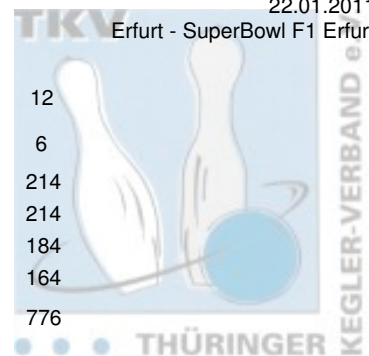

2. Landesliga Staffel 2 Herren - 5. Spieltag

22.01.2011
Erfurt - SuperBowl F1 Erfurt

1 Stephan AG Roma Bowlers II	Punkte:	64	12	10	8	12	10	12		
Name	Pins /Sp.	Schnitt	HI	Spiel:	1	2	3	4	5	6
Axt, Uwe	1.358 / 6	226,33	268		268	226	213	220	217	214
Pawlowski, Andreas	1.153 / 6	192,17	214		205	201	159	179	195	214
Deuschle, Silvio	1.090 / 6	181,67	196		171	196	191	194	154	184
Freygang, Tom	1.076 / 6	179,33	226		157	156	181	226	192	164
Team:	4.677 / 24	194,88	819		801	779	744	819	758	776
2 Post SV Erfurt III	Punkte:	61	10	12	12	5	12	10		
Name	Pins /Sp.	Schnitt	HI	Spiel:	1	2	3	4	5	6
Leinhoß, Steffen	1.223 / 6	203,83	225		168	211	224	181	225	214
Steinbrück, Lutz	1.189 / 6	198,17	244		244	193	202	183	182	185
Reimschüssel, Rüdiger	1.123 / 6	187,17	206		194	191	206	174	177	181
Steinbrück, Thomas	1.062 / 6	177,00	225		190	190	173	152	225	132
Team:	4.597 / 24	191,54	809		796	785	805	690	809	712
3 BSC '98 Erfurt II	Punkte:	40	2	8	10	8	8	4		
Name	Pins /Sp.	Schnitt	HI	Spiel:	1	2	3	4	5	6
Reinert, Stefan	1.203 / 6	200,50	257		166	204	257	203	197	176
Fritz, Bernhard	1.130 / 6	188,33	221		157	221	204	171	185	192
Heinrich, Uwe	866 / 5	173,20	190		184	158	0	182	190	152
Hirsch, Dietmar	941 / 6	156,83	177		138	177	176	156	150	144
Treppschuh, Robert	149 / 1	149,00	149		0	0	149	0	0	0
Team:	4.289 / 24	178,71	786		645	760	786	712	722	664
4 1. Mühlhäuser BC II	Punkte:	34	8	6	4	2	6	8		
Name	Pins /Sp.	Schnitt	HI	Spiel:	1	2	3	4	5	6
Schröder, Dieter	1.131 / 6	188,50	211		208	211	179	160	199	174
Schröder, Günter	1.112 / 6	185,33	223		213	209	154	137	223	176
Seyfarth, Tino	998 / 6	166,33	194		159	148	181	194	149	167
Schanz, Norman	896 / 6	149,33	177		164	148	127	146	134	177
Team:	4.137 / 24	172,38	744		744	716	641	637	705	694
5 SSB Bad Blankenburg II	Punkte:	28	4	4	6	10	2	2		
Name	Pins /Sp.	Schnitt	HI	Spiel:	1	2	3	4	5	6
Haun, André	1.095 / 6	182,50	240		159	177	188	240	151	180
Gottlöber, Christoph	1.058 / 6	176,33	199		176	195	182	199	152	154
Wolf, Ingo	1.054 / 6	175,67	193		181	182	193	160	157	181
Prasse, Felix	928 / 6	154,67	177		177	138	166	145	164	138
Team:	4.135 / 24	172,29	744		693	692	729	744	624	653
6 1. JBC "JEMBO Bunny's" II	Punkte:	25	6	2	2	5	4	6		
Name	Pins /Sp.	Schnitt	HI	Spiel:	1	2	3	4	5	6
Schau, Rainer	1.068 / 6	178,00	215		154	180	190	170	215	159
Hahn, Wolfgang	1.017 / 6	169,50	214		214	172	147	157	162	165
Themel, Dieter	831 / 5	166,20	194		147	0	147	194	153	190
Hartmann, Falko	636 / 4	159,00	179		179	150	145	0	0	162
Zenker, Lukas	438 / 3	146,00	169		0	133	0	169	136	0
Team:	3.990 / 24	166,25	694		694	635	629	690	666	676