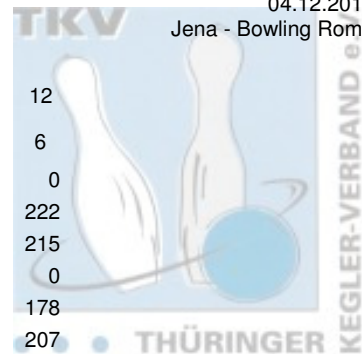

## 2. Landesliga Staffel 2 Herren - 4. Spieltag

04.12.2010  
Jena - Bowling Roma

1 Stephan AG Roma Bowlers II		Punkte: 72		12	12	12	12	12	12
Name	Pins /Sp.	Schnitt	HI	Spiel: 1 2 3 4 5 6					
Deuschle, Silvio	932 / 4	233,00	249	243	207	249	233	0	0
Freygang, Tom	1.254 / 6	209,00	231	226	212	222	141	231	222
Pawlowski, Andreas	1.204 / 6	200,67	230	208	192	172	187	230	215
Wagner, Marcel	788 / 4	197,00	224	183	160	224	221	0	0
Nigrin, Patrick	365 / 2	182,50	187	0	0	0	0	187	178
Zwirnmann, Max	363 / 2	181,50	207	0	0	0	0	156	207
Team:	4.906 / 24	204,42	867	860	771	867	782	804	822

2 SSB Bad Blankenburg II		Punkte: 56		10	10	8	8	10	10
Name	Pins /Sp.	Schnitt	HI	Spiel: 1 2 3 4 5 6					
Haun, André	1.203 / 6	200,50	227	195	222	203	227	186	170
Martin, Frank	1.125 / 6	187,50	214	189	214	192	170	204	156
Gottlöber, Christoph	1.115 / 6	185,83	247	161	153	171	160	223	247
Wolf, Ingo	978 / 6	163,00	201	172	125	201	165	160	155
Team:	4.421 / 24	184,21	773	717	714	767	722	773	728

3 BSC '98 Erfurt II		Punkte: 40		6	8	6	4	8	8
Name	Pins /Sp.	Schnitt	HI	Spiel: 1 2 3 4 5 6					
Fritz, Bernhard	1.200 / 6	200,00	235	180	200	170	181	235	234
Reinert, Stefan	1.075 / 6	179,17	217	137	173	175	181	217	192
Treppschuh, Robert	826 / 5	165,20	187	187	174	169	156	140	0
Hirsch, Dietmar	945 / 6	157,50	180	180	156	155	135	155	164
Heinrich, Uwe	131 / 1	131,00	131	0	0	0	0	0	131
Team:	4.177 / 24	174,04	747	684	703	669	653	747	721