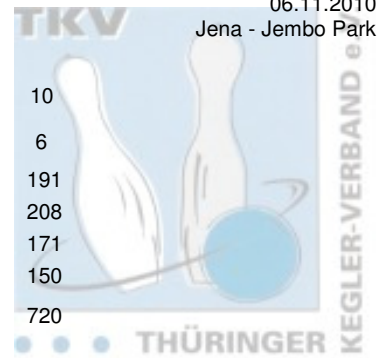

2. Landesliga Staffel 2 Herren - 3. Spieltag

06.11.2010
Jena - Jembo Park

1 Stephan AG Roma Bowlers II	Punkte:	62	12	8	12	8	12	10		
Name	Pins /Sp.	Schnitt	HI	Spiel:	1	2	3	4	5	6
Freygang, Tom	1.111 / 6	185,17	210		185	160	210	167	198	191
Pawlowski, Andreas	1.095 / 6	182,50	208		197	150	174	171	195	208
Deuschle, Silvio	1.091 / 6	181,83	209		163	179	209	189	180	171
Müller, Ralf	960 / 6	160,00	175		173	144	170	148	175	150
Team:	4.257 / 24	177,38	763		718	633	763	675	748	720
2 BSC '98 Erfurt II	Punkte:	54	6	10	8	12	6	12		
Name	Pins /Sp.	Schnitt	HI	Spiel:	1	2	3	4	5	6
Hirsch, Dietmar	1.192 / 6	198,67	224		175	196	211	200	186	224
Heinrich, Uwe	1.022 / 6	170,33	217		148	144	176	217	157	180
Treppschuh, Robert	940 / 6	156,67	178		143	163	146	157	153	178
Fritz, Bernhard	922 / 6	153,67	185		185	151	153	151	135	147
Team:	4.076 / 24	169,83	729		651	654	686	725	631	729
3 1. JBC "JEMBO Bunny's" II	Punkte:	40	10	6	10	4	2	8		
Name	Pins /Sp.	Schnitt	HI	Spiel:	1	2	3	4	5	6
Schneider, Uwe	1.032 / 6	172,00	221		166	178	173	149	145	221
Themel, Kai	1.020 / 6	170,00	200		200	157	175	145	158	185
Hahn, Wolfgang	994 / 6	165,67	204		200	146	204	172	134	138
Brunner, Fabian	760 / 6	126,67	138		137	138	135	116	121	113
Team:	3.806 / 24	158,58	703		703	619	687	582	558	657
4 SSB Bad Blankenburg II	Punkte:	38	8	4	2	10	10	4		
Name	Pins /Sp.	Schnitt	HI	Spiel:	1	2	3	4	5	6
Wolf, Ingo	1.009 / 6	168,17	190		168	178	167	190	185	121
Martin, Frank	963 / 6	160,50	170		167	152	145	170	162	167
Haun, André	955 / 6	159,17	204		204	145	125	158	147	176
Schulze, Volker	923 / 6	153,83	171		137	141	151	158	165	171
Team:	3.850 / 24	160,42	676		676	616	588	676	659	635
5 Post SV Erfurt III	Punkte:	34	2	12	4	2	8	6		
Name	Pins /Sp.	Schnitt	HI	Spiel:	1	2	3	4	5	6
Leinhoß, Steffen	1.044 / 6	174,00	204		159	204	154	147	199	181
Böroid, Klaus	990 / 6	165,00	199		199	175	158	151	160	147
Zentgraf, Wolfgang	863 / 6	143,83	177		107	154	158	142	125	177
Reimschüssel, Rüdiger	831 / 6	138,50	162		145	137	135	112	162	140
Team:	3.728 / 24	155,33	670		610	670	605	552	646	645
6 1. Mühlhäuser BC II	Punkte:	24	4	2	6	6	4	2		
Name	Pins /Sp.	Schnitt	HI	Spiel:	1	2	3	4	5	6
Seyfarth, Tino	977 / 6	162,83	202		162	159	163	202	158	133
Schröder, Dieter	960 / 6	160,00	176		164	134	169	147	170	176
Schröder, Günter	896 / 6	149,33	176		176	163	171	130	144	112
Schanz, Norman	810 / 6	135,00	158		126	126	113	158	144	143
Team:	3.643 / 24	151,79	637		628	582	616	637	616	564