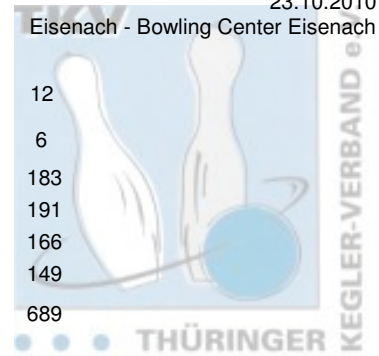

2. Landesliga Staffel 2 Herren - 2. Spieltag

23.10.2010

Eisenach - Bowling Center Eisenach

1 Stephan AG Roma Bowlers II	Punkte:	68	10	10	12	12	12	12	12	
Name	Pins /Sp.	Schnitt	HI	Spiel:	1	2	3	4	5	6
Deuschle, Silvio	1.101 / 6	183,50	213		164	191	213	177	173	183
Axt, Uwe	1.091 / 6	181,83	204		162	204	176	158	200	191
Freygang, Tom	1.037 / 6	172,83	202		182	152	202	161	174	166
Pawlowski, Andreas	911 / 6	151,83	180		161	142	127	180	152	149
Team:	4.140 / 24	172,50	718		669	689	718	676	699	689
2 BSC '98 Erfurt II	Punkte:	54	8	12	8	10	10	6		
Name	Pins /Sp.	Schnitt	HI	Spiel:	1	2	3	4	5	6
Fritz, Bernhard	1.039 / 6	173,17	198		156	198	170	170	152	193
Heinrich, Uwe	1.022 / 6	170,33	188		160	173	181	188	170	150
Hirsch, Dietmar	970 / 6	161,67	211		144	211	158	161	170	126
Liedtke, Michael	959 / 6	159,83	164		164	155	160	155	163	162
Team:	3.990 / 24	166,25	737		624	737	669	674	655	631
3 SSB Bad Blankenburg II	Punkte:	44	6	4	10	6	8	10		
Name	Pins /Sp.	Schnitt	HI	Spiel:	1	2	3	4	5	6
Haun, André	1.013 / 6	168,83	224		161	134	224	142	142	210
Wolf, Ingo	1.001 / 6	166,83	183		145	183	147	178	178	170
Martin, Frank	943 / 6	157,17	188		188	140	147	148	148	172
Gottlöber, Christoph	855 / 6	142,50	167		110	147	167	155	150	126
Team:	3.812 / 24	158,83	685		604	604	685	623	618	678
4 1. JBC "JEMBO Bunny's" II	Punkte:	36	12	6	4	4	2	8		
Name	Pins /Sp.	Schnitt	HI	Spiel:	1	2	3	4	5	6
Themel, Kai	1.120 / 6	186,67	222		168	204	190	190	146	222
Hahn, Wolfgang	885 / 6	147,50	188		188	166	148	119	133	131
Themel, Dieter	855 / 6	142,50	175		175	110	117	146	160	147
Ruß, Uwe	782 / 6	130,33	150		150	126	119	111	140	136
Team:	3.642 / 24	151,75	681		681	606	574	566	579	636
5 Post SV Erfurt III	Punkte:	34	2	8	6	8	6	4		
Name	Pins /Sp.	Schnitt	HI	Spiel:	1	2	3	4	5	6
Leinhoß, Steffen	1.008 / 6	168,00	181		146	181	168	164	181	168
Steinbrück, Thomas	992 / 6	165,33	205		136	205	162	194	147	148
Zentgraf, Wolfgang	615 / 4	153,75	184		0	184	150	151	130	0
Börold, Klaus	591 / 4	147,75	165		160	117	0	149	0	165
Reimschüssel, Rüdiger	538 / 4	134,50	156		135	0	117	0	156	130
Team:	3.744 / 24	156,00	687		577	687	597	658	614	611
6 1. Mühlhäuser BC II	Punkte:	16	4	2	2	2	4	2		
Name	Pins /Sp.	Schnitt	HI	Spiel:	1	2	3	4	5	6
Schröder, Dieter	446 / 3	148,67	178		0	157	178	111	0	0
Schanz, Norman	726 / 5	145,20	188		188	121	0	127	141	149
Schröder, Günter	709 / 5	141,80	169		169	140	117	0	142	141
Seyfarth, Tino	836 / 6	139,33	152		136	149	142	131	152	126
Köthe, Steven	649 / 5	129,80	174		109	0	135	114	174	117
Team:	3.366 / 24	140,25	609		602	567	572	483	609	533