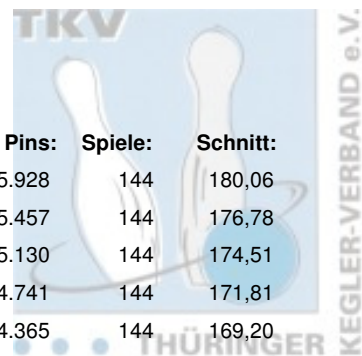

## 2. Landesliga Staffel 1 Herren - gesamt

### Abschlusstabelle

Platz:	Team:	Punkte:	Pins:	Spiele:	Schnitt:
1	SV Optima Erfurt II	316	25.928	144	180,06
2	BC Pin Bowl Eisenach e.V. II	288	25.457	144	176,78
3	Stephan AG Roma Bowlers I	283	25.130	144	174,51
4	1. JBC "JEMBO Bunny's" I	245	24.741	144	171,81
5	SSB Bad Blankenburg I	218	24.365	144	169,20
6	Post SV Erfurt II	162	23.594	144	163,85

## 2. Landesliga Staffel 1 Herren - 6. Spieltag

19.02.2011 Weimar - SuperBowl Weimar

Platz:	Team:	Punkte:	Pins:	Spiele:	Schnitt:
1	SV Optima Erfurt II	64	4.519	24	188,29
2	BC Pin Bowl Eisenach e.V. II	56	4.299	24	179,13
3	1. JBC "JEMBO Bunny's" I	45	4.139	24	172,46
4	Stephan AG Roma Bowlers I	35	3.995	24	166,46
5	SSB Bad Blankenburg I	30	4.046	24	168,58
6	Post SV Erfurt II	22	3.869	24	161,21