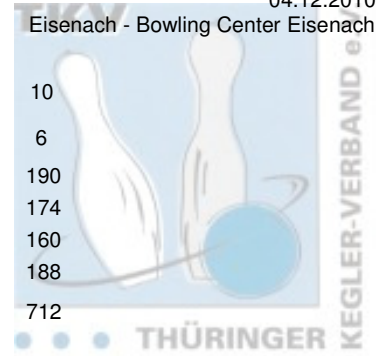

2. Landesliga Staffel 1 Herren - 4. Spieltag

04.12.2010

Eisenach - Bowling Center Eisenach

1 BC Pin Bowl Eisenach e.V. II	Punkte: 62	12	12	8	12	8	10		
Name	Pins /Sp.	Schnitt	HI	Spiel:					
Heinemann, Andreas	1.076 / 6	179,33	215	1	2	3	4	5	6
Gebert, Frank	1.058 / 6	176,33	200	134	187	155	215	195	190
Eichmann, Ralf	1.032 / 6	172,00	204	183	188	166	147	200	174
Danz, Robert	944 / 6	157,33	188	158	184	204	180	146	160
Team:	4.110 / 24	171,25	737	157	178	141	159	121	188
				632	737	666	701	662	712
2 1. JBC "JEMBO Bunny's" I	Punkte: 54	10	8	12	8	12	4		
Name	Pins /Sp.	Schnitt	HI	Spiel:					
Petruch, Uwe	1.077 / 6	179,50	197	1	2	3	4	5	6
Zahn, Hartmut	1.009 / 6	168,17	216	169	183	181	188	197	159
Schonert, Klaus-Dieter	999 / 6	166,50	178	138	140	216	164	201	150
Koch, Hartmut	946 / 6	157,67	182	175	150	170	178	170	156
Team:	4.031 / 24	167,96	744	133	182	152	146	176	157
				615	655	719	676	744	622
3 SV Optima Erfurt II	Punkte: 42	8	10	10	4	4	6		
Name	Pins /Sp.	Schnitt	HI	Spiel:					
Schmid, Erich	1.090 / 6	181,67	209	1	2	3	4	5	6
Frey, Frank-Peter	997 / 6	166,17	192	180	165	209	202	178	156
Mengdehl, Swen	904 / 6	150,67	175	145	181	192	189	137	153
Göring, Rolf	871 / 6	145,17	163	161	175	136	136	141	155
Team:	3.862 / 24	160,92	681	125	160	130	140	153	163
				611	681	667	667	609	627
4 Stephan AG Roma Bowlers I	Punkte: 38	2	6	6	10	2	12		
Name	Pins /Sp.	Schnitt	HI	Spiel:					
Badelt, Markus	1.105 / 6	184,17	246	1	2	3	4	5	6
Dervenich, Jan	1.050 / 6	175,00	212	170	184	166	147	192	246
Thümmler, Alexander	897 / 6	149,50	178	155	152	190	212	157	184
Rentsch, Mirko	818 / 6	136,33	168	134	178	122	178	126	159
Team:	3.870 / 24	161,25	757	112	133	138	158	109	168
				571	647	616	695	584	757
5 SSB Bad Blankenburg I	Punkte: 34	6	4	4	6	6	8		
Name	Pins /Sp.	Schnitt	HI	Spiel:					
Lindig, Ralf	989 / 6	164,83	224	1	2	3	4	5	6
Hering, Andreas	976 / 6	162,67	172	123	156	155	224	143	188
Scholz, Sven	901 / 6	150,17	181	155	155	158	170	166	172
Haun, Frank	879 / 6	146,50	169	181	137	161	122	178	122
Team:	3.745 / 24	156,04	672	129	155	123	156	147	169
				588	603	597	672	634	651
6 Post SV Erfurt II	Punkte: 22	4	2	2	2	10	2		
Name	Pins /Sp.	Schnitt	HI	Spiel:					
Wölke, Andreas	1.083 / 6	180,50	208	1	2	3	4	5	6
Elliott, Jakob	913 / 6	152,17	166	155	186	177	195	208	162
Stade, Marcel	865 / 6	144,17	169	166	145	135	162	147	158
Hildebrandt, Sascha	749 / 6	124,83	154	131	152	145	153	169	115
Team:	3.610 / 24	150,42	678	121	110	113	133	154	118
				573	593	570	643	678	553