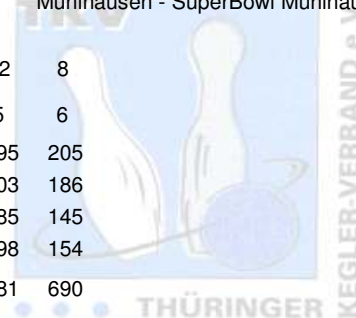

2. Landesliga Staffel 1 Herren - 3. Spieltag

06.11.2010

Mühlhausen - SuperBowl Mühlhausen

1 SV Optima Erfurt II	Punkte: 58	8	12	8	10	12	8			
Name	Pins /Sp.	Schnitt	HI	Spiel:	1	2	3	4	5	6
Schmid, Erich	1.165 / 6	194,17	205		187	181	196	201	195	205
Frey, Frank-Peter	1.122 / 6	187,00	224		146	184	224	179	203	186
Mengdehl, Swen	1.095 / 6	182,50	241		170	241	179	175	185	145
Göring, Rolf	1.053 / 6	175,50	198		180	168	161	192	198	154
Team:	4.435 / 24	184,79	781		683	774	760	747	781	690
2 Stephan AG Roma Bowlers I	Punkte: 52	12	2	12	12	2	12			
Name	Pins /Sp.	Schnitt	HI	Spiel:	1	2	3	4	5	6
Badelt, Markus	1.164 / 6	194,00	239		215	180	239	212	164	154
Dervenich, Jan	1.145 / 6	190,83	208		190	181	168	193	208	205
Rentsch, Mirko	1.038 / 6	173,00	221		148	174	221	199	111	185
Thümmler, Alexander	986 / 6	164,33	193		172	150	146	165	193	160
Team:	4.333 / 24	180,54	774		725	685	774	769	676	704
3 SSB Bad Blankenburg I	Punkte: 38	6	4	10	4	8	6			
Name	Pins /Sp.	Schnitt	HI	Spiel:	1	2	3	4	5	6
Hering, Andreas	1.109 / 6	184,83	210		150	208	173	210	188	180
Haun, Frank	1.070 / 6	178,33	215		157	156	199	156	215	187
Sieber, Ralf	1.014 / 6	169,00	192		177	164	192	167	158	156
Lindig, Ralf	1.010 / 6	168,33	203		149	161	197	145	203	155
Team:	4.203 / 24	175,13	764		633	689	761	678	764	678
4 1. JBC "JEMBO Bunny's" I	Punkte: 38	4	8	6	8	10	2			
Name	Pins /Sp.	Schnitt	HI	Spiel:	1	2	3	4	5	6
Schonert, Klaus-Dieter	1.129 / 6	188,17	243		158	201	200	166	243	161
Petruch, Uwe	1.091 / 6	181,83	212		172	182	155	185	212	185
Zahn, Hartmut	1.004 / 6	167,33	198		145	170	198	190	151	150
Koch, Hartmut	931 / 6	155,17	163		143	163	152	153	160	160
Team:	4.155 / 24	173,13	766		618	716	705	694	766	656
5 BC Pin Bowl Eisenach e.V. II	Punkte: 34	10	6	2	6	6	4			
Name	Pins /Sp.	Schnitt	HI	Spiel:	1	2	3	4	5	6
Eichmann, Ralf	1.132 / 6	188,67	222		168	222	194	167	204	177
Gebert, Frank	875 / 5	175,00	205		205	148	183	190	149	0
Lip, Karsten	1.021 / 6	170,17	181		181	167	177	178	163	155
Heinemann, Andreas	507 / 3	169,00	177		0	0	0	154	176	177
Danz, Robert	610 / 4	152,50	165		153	158	134	0	0	165
Team:	4.145 / 24	172,71	707		707	695	688	689	692	674
6 Post SV Erfurt II	Punkte: 32	2	10	4	2	4	10			
Name	Pins /Sp.	Schnitt	HI	Spiel:	1	2	3	4	5	6
Wölke, Andreas	1.108 / 6	184,67	268		172	268	192	185	136	155
Stade, Marcel	1.056 / 6	176,00	199		146	173	190	158	190	199
Hähner, Marcel	993 / 6	165,50	176		162	169	162	176	170	154
Hildebrandt, Sascha	955 / 6	159,17	195		133	134	155	153	185	195
Team:	4.112 / 24	171,33	744		613	744	699	672	681	703