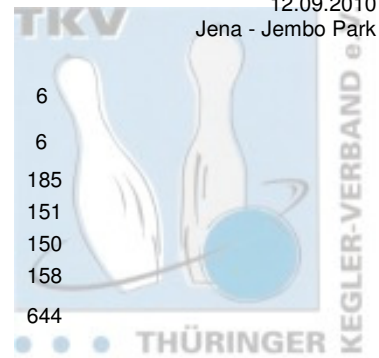

2. Landesliga Staffel 1 Herren - 1. Spieltag

12.09.2010
Jena - Jembo Park

1 1. JBC "JEMBO Bunny's" I	Punkte: 54	12	8	8	8	12	6		
Name	Pins /Sp.	Schnitt	HI	Spiel:					
Zahn, Hartmut	1.076 / 6	179,33	200	1	2	3	4	5	6
Koch, Hartmut	1.070 / 6	178,33	204	164	179	177	200	171	185
Schonert, Klaus-Dieter	1.063 / 6	177,17	220	175	194	162	184	204	151
Petruch, Uwe	1.021 / 6	170,17	202	220	177	168	133	215	150
Team:	4.230 / 24	176,25	792	180	152	189	140	202	158
				739	702	696	657	792	644
2 BC Pin Bowl Eisenach e.V. II	Punkte: 48	4	12	6	6	8	12		
Name	Pins /Sp.	Schnitt	HI	Spiel:					
Eichmann, Ralf	1.099 / 6	183,17	205	1	2	3	4	5	6
Lip, Karsten	1.057 / 6	176,17	189	205	179	170	177	183	185
Gebert, Frank	1.011 / 6	168,50	189	153	181	184	169	181	189
Danz, Robert	996 / 6	166,00	232	152	189	183	154	179	154
Team:	4.163 / 24	173,46	781	144	232	148	148	147	177
				654	781	685	648	690	705
3 Stephan AG Roma Bowlers I	Punkte: 48	10	4	4	10	10	10		
Name	Pins /Sp.	Schnitt	HI	Spiel:					
Dervenich, Jan	1.107 / 6	184,50	232	1	2	3	4	5	6
Wagner, Marcel	711 / 4	177,75	202	232	157	179	204	172	163
Badelt, Markus	688 / 4	172,00	192	0	0	141	202	199	169
Rentsch, Mirko	926 / 6	154,33	190	166	179	0	0	151	192
Thümmeler, Alexander	574 / 4	143,50	183	190	157	117	139	169	154
Team:	4.006 / 24	166,92	712	124	139	183	128	0	0
				712	632	620	673	691	678
4 SV Optima Erfurt II	Punkte: 46	8	10	12	4	4	8		
Name	Pins /Sp.	Schnitt	HI	Spiel:					
Frey, Frank-Peter	580 / 3	193,33	200	1	2	3	4	5	6
Göring, Rolf	1.063 / 6	177,17	197	191	189	200	0	0	0
Schmid, Erich	1.057 / 6	176,17	213	186	172	155	171	197	182
Mengdehl, Swen	958 / 6	159,67	194	156	183	213	151	177	177
Bock, Holger	415 / 3	138,33	161	147	194	160	154	140	163
Team:	4.073 / 24	169,71	738	0	0	0	161	122	132
				680	738	728	637	636	654
5 SSB Bad Blankenburg I	Punkte: 44	6	6	10	12	6	4		
Name	Pins /Sp.	Schnitt	HI	Spiel:					
Hering, Andreas	1.135 / 6	189,17	225	1	2	3	4	5	6
Sieber, Ralf	971 / 6	161,83	174	185	225	170	184	183	188
Lindig, Ralf	948 / 6	158,00	203	174	170	137	170	168	152
Haun, Frank	921 / 6	153,50	188	153	106	203	178	131	177
Team:	3.975 / 24	165,63	698	157	158	188	151	156	111
				669	659	698	683	638	628
6 Post SV Erfurt II	Punkte: 12	2	2	2	2	2	2		
Name	Pins /Sp.	Schnitt	HI	Spiel:					
Steinbrück, Thomas	1.049 / 6	174,83	197	1	2	3	4	5	6
Wölke, Andreas	934 / 6	155,67	170	194	197	181	158	148	171
Hähner, Marcel	886 / 6	147,67	193	167	170	161	141	143	152
Zentgraf, Michael-Paul	676 / 6	112,67	177	147	152	138	139	193	117
Team:	3.545 / 24	147,71	615	91	84	107	177	95	122
				599	603	587	615	579	562