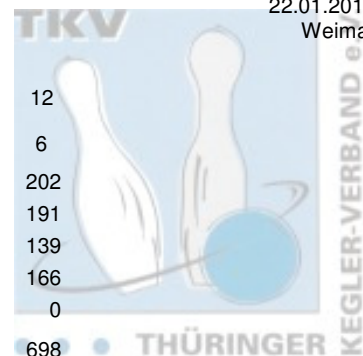

2. Landesklasse Staffel 1 Herren - 5. Spieltag

22.01.2011
Weimar

				Punkte:	8	12	8	12	12	12
Name	Pins /Sp.	Schnitt	HI	Spiel:	1	2	3	4	5	6
1 Stephan AG Roma Bowlers VI				64						
Zwirnmann, Max	908 / 5	181,60	202		0	189	151	172	194	202
Nigrin, Patrick	853 / 5	170,60	191		163	159	172	168	0	191
Rentsch, Nico	803 / 5	160,60	193		142	190	139	0	193	139
Weber, Oliver	799 / 5	159,80	174		158	143	0	174	158	166
Vöckler, Clemens	599 / 4	149,75	189		105	0	148	189	157	0
Team:	3.962 / 24	165,08	703		568	681	610	703	702	698
2 1. Geraer Bowlingverein IV				58	12	8	12	10	8	8
Name	Pins /Sp.	Schnitt	HI	Spiel:	1	2	3	4	5	6
Schmidt, Uwe	1.018 / 6	169,67	198		147	198	170	156	178	169
Senf, Harry	1.009 / 6	168,17	189		155	169	186	177	189	133
Hoke, Robby	989 / 6	164,83	180		174	160	170	176	129	180
Schneider, Christian	932 / 6	155,33	227		156	104	227	146	158	141
Team:	3.948 / 24	164,50	753		632	631	753	655	654	623
3 HSV Weimar e.V. I				50	10	10	6	8	6	10
Name	Pins /Sp.	Schnitt	HI	Spiel:	1	2	3	4	5	6
Hüneke, Steven	1.015 / 6	169,17	211		211	171	138	170	155	170
Kämpfer, Philipp	813 / 5	162,60	199		149	199	171	138	0	156
Lübbe, Maximilian	457 / 3	152,33	179		0	179	136	0	142	0
Busch, Benjamin	746 / 5	149,20	169		112	0	158	148	159	169
Lübbe, Johann-Sebastian	696 / 5	139,20	158		132	117	0	147	158	142
Team:	3.727 / 24	155,29	666		604	666	603	603	614	637
4 BC Erfurt 2000 e.V. II				44	6	6	10	6	10	6
Name	Pins /Sp.	Schnitt	HI	Spiel:	1	2	3	4	5	6
Kaufmann, Christian	949 / 6	158,17	200		149	160	134	141	200	165
Knappe, Winfried	939 / 6	156,50	187		141	131	187	157	167	156
Herrmann, Norbert	855 / 6	142,50	192		123	130	149	149	192	112
Samel, Alexander	786 / 6	131,00	156		117	156	142	112	113	146
Team:	3.529 / 24	147,04	672		530	577	612	559	672	579