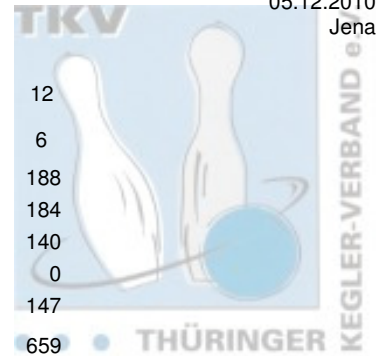

2. Landesklasse Staffel 1 Herren - 4. Spieltag

05.12.2010

Jena

1 HSV Weimar e.V. I	Punkte:	70	10	12	12	12	12	12	12	
Name	Pins /Sp.	Schnitt	HI	Spiel:	1	2	3	4	5	6
Lübbe, Johann-Sebastian	869 / 5	173,80	202		150	195	202	134	0	188
Busch, Benjamin	1.028 / 6	171,33	204		149	171	168	204	152	184
Kämpfer, Philipp	753 / 5	150,60	191		144	145	133	0	191	140
Lübbe, Maximilian	576 / 4	144,00	168		127	0	168	135	146	0
Hüneke, Steven	562 / 4	140,50	158		0	106	0	158	151	147
Team:	3.788 / 24	157,83	671		570	617	671	631	640	659
2 Stephan AG Roma Bowlers VI	Punkte:	52	8	10	10	8	10	6		
Name	Pins /Sp.	Schnitt	HI	Spiel:	1	2	3	4	5	6
Witzschakowski, René	932 / 6	155,33	187		167	162	187	123	161	132
Engelmann, Markus	905 / 6	150,83	189		142	134	139	178	189	123
Rentsch, Nico	849 / 6	141,50	155		107	150	145	137	155	155
Vöckler, Clemens	676 / 6	112,67	136		136	101	121	114	91	113
Team:	3.362 / 24	140,08	596		552	547	592	552	596	523
3 Bowlingclub Gera I	Punkte:	46	6	8	8	10	4	10		
Name	Pins /Sp.	Schnitt	HI	Spiel:	1	2	3	4	5	6
Dippel, Stefan	810 / 5	162,00	213		138	168	213	169	122	0
Sänger, Mario	890 / 6	148,33	184		149	124	131	184	136	166
Kümmling, Lutz	517 / 4	129,25	150		0	135	113	0	119	150
Drößinger, Stefan	602 / 5	120,40	130		115	0	116	121	120	130
Plewka, Rocco	437 / 4	109,25	121		121	115	0	106	0	95
Team:	3.256 / 24	135,67	580		523	542	573	580	497	541
4 1. Geraer Bowlingverein IV	Punkte:	44	12	6	6	6	6	8		
Name	Pins /Sp.	Schnitt	HI	Spiel:	1	2	3	4	5	6
Schmidt, Uwe	901 / 6	150,17	173		159	129	124	173	158	158
Schneider, Christian	801 / 6	133,50	163		163	156	96	120	137	129
Oheim, Norbert	774 / 6	129,00	144		144	129	134	122	113	132
Hoke, Robby	733 / 6	122,17	139		128	113	139	107	132	114
Team:	3.209 / 24	133,71	594		594	527	493	522	540	533
5 BC Erfurt 2000 e.V. II	Punkte:	28	4	4	4	4	8	4		
Name	Pins /Sp.	Schnitt	HI	Spiel:	1	2	3	4	5	6
Samel, Alexander	529 / 6	88,17	118		95	73	60	90	118	93
Knappe, Winfried	833 / 6	138,83	168		112	152	127	157	168	117
Herrmann, Norbert	789 / 6	131,50	161		161	130	124	110	116	148
Kaufmann, Christian	767 / 6	127,83	170		138	109	101	137	170	112
Team:	2.918 / 24	121,58	572		506	464	412	494	572	470