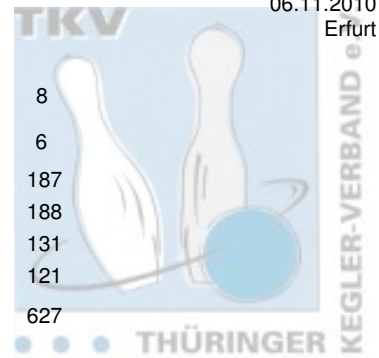

## 2. Landesklasse Staffel 1 Herren - 3. Spieltag

06.11.2010  
Erfurt

<b>1 HSV Weimar e.V. I</b>	<b>Punkte:</b>	58	6	12	12	10	10	8		
Name	Pins /Sp.	Schnitt	HI	Spiel:	1	2	3	4	5	6
Busch, Benjamin	1.150 / 6	191,67	213		210	208	213	162	170	187
Hüneke, Steven	984 / 6	164,00	200		138	146	200	155	157	188
Kämpfer, Philipp	959 / 6	159,83	181		156	164	159	168	181	131
Lübbe, Maximilian	834 / 6	139,00	168		112	146	128	159	168	121
Team:	3.927 / 24	163,63	700		616	664	700	644	676	627
<b>2 Stephan AG Roma Bowlers VI</b>	<b>Punkte:</b>	58	10	4	8	12	12	12		
Name	Pins /Sp.	Schnitt	HI	Spiel:	1	2	3	4	5	6
Zwirmann, Max	1.075 / 6	179,17	235		152	159	167	161	235	201
Witzschakowski, René	1.031 / 6	171,83	200		170	157	170	155	200	179
Rentsch, Nico	775 / 5	155,00	188		188	132	148	145	0	162
Vöckler, Clemens	603 / 4	150,75	184		0	115	0	184	145	159
Weber, Oliver	386 / 3	128,67	142		138	0	106	0	142	0
Team:	3.870 / 24	161,25	722		648	563	591	645	722	701
<b>3 BC Erfurt 2000 e.V. II</b>	<b>Punkte:</b>	43	12	8	10	7	2	4		
Name	Pins /Sp.	Schnitt	HI	Spiel:	1	2	3	4	5	6
Natke, Harry	1.119 / 6	186,50	254		254	199	169	202	133	162
Knappe, Winfried	959 / 6	159,83	181		181	159	135	141	176	167
Herrmann, Norbert	947 / 6	157,83	182		175	126	182	135	169	160
Samel, Alexander	774 / 6	129,00	170		100	125	170	149	120	110
Team:	3.799 / 24	158,29	710		710	609	656	627	598	599
<b>4 1. Eisenacher BV 2000 II</b>	<b>Punkte:</b>	39	8	6	4	7	8	6		
Name	Pins /Sp.	Schnitt	HI	Spiel:	1	2	3	4	5	6
Bruch, Florian	962 / 6	160,33	217		217	114	166	137	170	158
Meißner, Martin	902 / 6	150,33	191		109	168	109	191	172	153
Schönewolf, Thomas	895 / 6	149,17	164		164	157	145	134	141	154
Bruch, Heiko	881 / 6	146,83	165		136	126	138	165	157	159
Team:	3.640 / 24	151,67	640		626	565	558	627	640	624
<b>5 1. Geraer Bowlingverein IV</b>	<b>Punkte:</b>	38	4	10	6	2	6	10		
Name	Pins /Sp.	Schnitt	HI	Spiel:	1	2	3	4	5	6
Schneider, Christian	950 / 6	158,33	179		164	153	154	122	178	179
Hoke, Robby	898 / 6	149,67	165		152	139	152	129	161	165
Senf, Harry	898 / 6	149,67	176		176	163	136	150	127	146
Schmidt, Uwe	813 / 6	135,50	168		115	168	121	123	148	138
Team:	3.559 / 24	148,29	628		607	623	563	524	614	628
<b>6 Bowlingclub Gera I</b>	<b>Punkte:</b>	16	2	2	2	4	4	2		
Name	Pins /Sp.	Schnitt	HI	Spiel:	1	2	3	4	5	6
Dippel, Stefan	1.013 / 6	168,83	216		216	157	156	140	157	187
Sänger, Mario	859 / 6	143,17	158		118	158	151	146	147	139
Dröbinger, Stefan	698 / 6	116,33	130		106	118	107	130	124	113
Kümmling, Lutz	695 / 6	115,83	171		100	96	91	124	171	113
Team:	3.265 / 24	136,04	599		540	529	505	540	599	552