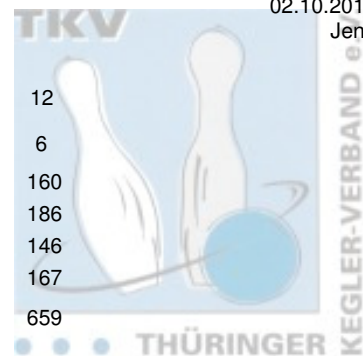

2. Landesklasse Staffel 1 Herren - 2. Spieltag

02.10.2010

Jena

1 Stephan AG Roma Bowlers VI	Punkte:	62	10	10	12	12	6	12		
Name	Pins /Sp.	Schnitt	HI	Spiel:	1	2	3	4	5	6
Rentsch, Nico	1.092 / 6	182,00	201		177	201	176	201	177	160
Witzschakowski, René	1.088 / 6	181,33	216		162	147	194	216	183	186
Vöckler, Clemens	964 / 6	160,67	208		208	163	163	176	108	146
Weber, Oliver	896 / 6	149,33	167		142	148	154	145	140	167
Team:	4.040 / 24	168,33	738		689	659	687	738	608	659
2 HSV Weimar e.V. I	Punkte:	58	12	6	8	10	12	10		
Name	Pins /Sp.	Schnitt	HI	Spiel:	1	2	3	4	5	6
Busch, Benjamin	1.140 / 6	190,00	214		183	173	214	195	175	200
Kämpfer, Philipp	1.054 / 6	175,67	252		252	169	181	141	180	131
Lübbe, Johann-Sebastian	906 / 6	151,00	170		170	129	122	165	166	154
Lübbe, Maximilian	759 / 6	126,50	145		145	113	104	139	131	127
Team:	3.859 / 24	160,79	750		750	584	621	640	652	612
3 1. Eisenacher BV 2000 II	Punkte:	42	8	12	4	8	4	6		
Name	Pins /Sp.	Schnitt	HI	Spiel:	1	2	3	4	5	6
Bruch, Heiko	976 / 6	162,67	232		157	232	128	146	157	156
Bruch, Florian	946 / 6	157,67	184		149	184	181	159	124	149
Meißner, Martin	939 / 6	156,50	215		187	132	130	125	215	150
Schönewolf, Thomas	826 / 6	137,67	156		137	156	133	151	107	142
Team:	3.687 / 24	153,63	704		630	704	572	581	603	597
4 Bowlingclub Gera I	Punkte:	40	4	8	10	6	10	2		
Name	Pins /Sp.	Schnitt	HI	Spiel:	1	2	3	4	5	6
Dröbinger, Stefan	959 / 6	159,83	195		119	149	195	154	179	163
Dippel, Stefan	955 / 6	159,17	199		170	158	186	148	199	94
Sänger, Mario	818 / 6	136,33	152		120	137	152	138	139	132
Kümmling, Lutz	813 / 6	135,50	173		144	173	114	124	130	128
Team:	3.545 / 24	147,71	647		553	617	647	564	647	517
5 1. Geraer Bowlingverein IV	Punkte:	26	2	2	2	4	8	8		
Name	Pins /Sp.	Schnitt	HI	Spiel:	1	2	3	4	5	6
Hoke, Robby	911 / 6	151,83	181		118	145	154	142	181	171
Kramber, Jan	853 / 6	142,17	162		149	135	132	131	162	144
Schmidt, Uwe	819 / 6	136,50	157		137	118	136	136	135	157
Oheim, Norbert	813 / 6	135,50	161		127	161	119	139	139	128
Team:	3.396 / 24	141,50	617		531	559	541	548	617	600
6 BC Erfurt 2000 e.V. II	Punkte:	24	6	4	6	2	2	4		
Name	Pins /Sp.	Schnitt	HI	Spiel:	1	2	3	4	5	6
Natke, Harry	790 / 5	158,00	179		0	157	179	174	154	126
Ospalek, Jörg	927 / 6	154,50	184		163	184	160	124	159	137
Kaufmann, Christian	859 / 6	143,17	160		157	129	138	135	160	140
Herrmann, Norbert	385 / 3	128,33	152		152	107	0	0	0	126
Samel, Alexander	453 / 4	113,25	124		104	0	115	110	124	0
Team:	3.414 / 24	142,25	597		576	577	592	543	597	529