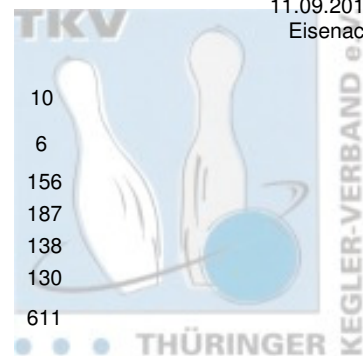

2. Landesklasse Staffel 1 Herren - 1. Spieltag

11.09.2010
Eisenach

1	Stephan AG Roma Bowlers VI	Punkte:	50	2	8	6	12	12	10	
	Name	Pins /Sp.	Schnitt	HI	Spiel:					
					1	2	3	4	5	6
	Nigrin, Patrick	1.068 / 6	178,00	245	140	245	188	191	148	156
	Witzschakowski, René	1.029 / 6	171,50	212	172	133	132	212	193	187
	Dierl, Benjamin	777 / 6	129,50	139	113	124	126	139	137	138
	Vöckler, Clemens	765 / 6	127,50	143	110	112	133	143	137	130
	Team:	3.639 / 24	151,63	685	535	614	579	685	615	611
2	BC Erfurt 2000 e.V. II	Punkte:	48	12	2	4	8	10	12	
	Name	Pins /Sp.	Schnitt	HI	Spiel:					
					1	2	3	4	5	6
	Ospalek, Jörg	971 / 6	161,83	190	156	190	104	171	171	179
	Natke, Harry	809 / 5	161,80	172	154	0	172	141	171	171
	Knappe, Winfried	872 / 6	145,33	165	165	141	157	151	121	137
	Kaufmann, Christian	518 / 4	129,50	183	183	94	0	109	0	132
	Samel, Alexander	342 / 3	114,00	131	0	131	100	0	111	0
	Team:	3.512 / 24	146,33	658	658	556	533	572	574	619
3	Bowlingclub Gera I	Punkte:	44	8	6	8	6	8	8	
	Name	Pins /Sp.	Schnitt	HI	Spiel:					
					1	2	3	4	5	6
	Dippel, Stefan	963 / 6	160,50	183	135	138	172	163	183	172
	Drößinger, Stefan	914 / 6	152,33	181	163	181	135	120	150	165
	Sänger, Mario	862 / 6	143,67	170	147	150	170	150	122	123
	Kümmling, Lutz	750 / 6	125,00	138	138	118	123	127	116	128
	Team:	3.489 / 24	145,38	600	583	587	600	560	571	588
4	HSV Weimar e.V. I	Punkte:	44	10	4	10	10	4	6	
	Name	Pins /Sp.	Schnitt	HI	Spiel:					
					1	2	3	4	5	6
	Busch, Benjamin	1.037 / 6	172,83	201	178	152	172	163	171	201
	Kämpfer, Philipp	167 / 1	167,00	167	0	167	0	0	0	0
	Hüneke, Steven	718 / 5	143,60	161	130	0	159	161	151	117
	Lübbe, Maximilian	806 / 6	134,33	151	151	142	144	117	133	119
	Wothe, Volkmar	756 / 6	126,00	145	127	103	143	132	106	145
	Team:	3.484 / 24	145,17	618	586	564	618	573	561	582
5	1. Eisenacher BV 2000 II	Punkte:	40	6	10	12	4	6	2	
	Name	Pins /Sp.	Schnitt	HI	Spiel:					
					1	2	3	4	5	6
	Bruch, Florian	1.024 / 6	170,67	191	172	191	182	167	156	156
	Meißner, Martin	966 / 6	161,00	188	170	170	188	147	152	139
	Schönewolf, Thomas	816 / 6	136,00	168	130	168	151	104	124	139
	Bruch, Heiko	734 / 6	122,33	139	84	120	131	139	136	124
	Team:	3.540 / 24	147,50	652	556	649	652	557	568	558
6	1. Geraer Bowlingverein IV	Punkte:	26	4	12	2	2	2	4	
	Name	Pins /Sp.	Schnitt	HI	Spiel:					
					1	2	3	4	5	6
	Senf, Harry	872 / 6	145,33	172	131	172	131	121	150	167
	Schmidt, Uwe	845 / 6	140,83	164	144	155	136	164	110	136
	Hoke, Robby	832 / 6	138,67	191	173	191	109	95	119	145
	Schneider, Christian	748 / 6	124,67	153	104	153	138	126	107	120
	Team:	3.297 / 24	137,38	671	552	671	514	506	486	568