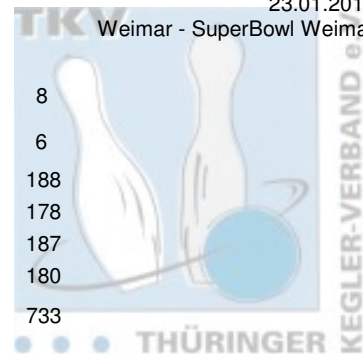

1. Landesliga Herren - 5. Spieltag

23.01.2011

Weimar - SuperBowl Weimar

1 1. Geraer Bowlingverein I	Punkte: 52	6	8	8	12	10	8			
Name	Pins /Sp.	Schnitt	HI	Spiel:	1	2	3	4	5	6
Kupfernagel, Thomas	1.150 / 6	191,67	215		182	201	215	192	172	188
Prousa, Mike	1.125 / 6	187,50	219		168	219	181	163	216	178
Seeger, Michael	1.113 / 6	185,50	257		171	205	125	257	168	187
Zander, Dirk	1.100 / 6	183,33	212		145	171	202	212	190	180
Team:	4.488 / 24	187,00	824		666	796	723	824	746	733
2 BSC '98 Erfurt I	Punkte: 50	12	12	12	2	2	10			
Name	Pins /Sp.	Schnitt	HI	Spiel:	1	2	3	4	5	6
Löhning, Steffen	1.205 / 6	200,83	277		200	277	201	147	169	211
Hirsch, Andreas	1.159 / 6	193,17	232		205	232	217	161	161	183
Behrendt, Daniel	1.052 / 6	175,33	200		187	190	200	150	166	159
Fischer, Hans-Joachim	1.006 / 6	167,67	205		142	188	164	152	155	205
Team:	4.422 / 24	184,25	887		734	887	782	610	651	758
3 SV Optima Erfurt I	Punkte: 48	4	2	10	8	12	12			
Name	Pins /Sp.	Schnitt	HI	Spiel:	1	2	3	4	5	6
Schmid, Mirko	1.217 / 6	202,83	233		224	160	190	193	233	217
Jakob, Tom	1.190 / 6	198,33	279		155	156	244	187	169	279
Kaiser, Gerd	1.015 / 6	169,17	196		137	159	161	175	196	187
Peisker, Christian	967 / 6	161,17	191		135	147	164	191	160	170
Team:	4.389 / 24	182,88	853		651	622	759	746	758	853
4 Post SV Erfurt I	Punkte: 36	10	10	2	4	4	6			
Name	Pins /Sp.	Schnitt	HI	Spiel:	1	2	3	4	5	6
Kotulla, Wilfried	1.105 / 6	184,17	233		161	233	187	177	175	172
Siegmund, Eberhard	1.084 / 6	180,67	222		194	222	194	166	147	161
Bähr, Diethelm	1.035 / 6	172,50	184		179	184	161	161	169	181
Schröter, Gert	1.021 / 6	170,17	192		171	192	143	142	192	181
Team:	4.245 / 24	176,88	831		705	831	685	646	683	695
5 BC Pin Bowl Eisenach e.V. I	Punkte: 35	2	6	6	10	7	4			
Name	Pins /Sp.	Schnitt	HI	Spiel:	1	2	3	4	5	6
Eichmann, Ralf	956 / 5	191,20	234		0	181	168	210	234	163
Gebert, Frank	1.086 / 6	181,00	214		214	177	187	177	168	163
Witzel, Sven	1.079 / 6	179,83	205		201	160	164	205	175	174
Banse, Marcel	967 / 6	161,17	192		127	192	189	158	119	182
Töpfer, Manuel	107 / 1	107,00	107		107	0	0	0	0	0
Team:	4.195 / 24	174,79	750		649	710	708	750	696	682
6 1. Mühlhäuser BC I	Punkte: 31	8	4	4	6	7	2			
Name	Pins /Sp.	Schnitt	HI	Spiel:	1	2	3	4	5	6
Kirchner, Uwe	1.122 / 6	187,00	214		149	174	202	214	179	204
Göbel, Lars	839 / 5	167,80	188		178	160	158	0	155	188
Schäfer, Frank	655 / 4	163,75	211		211	150	158	136	0	0
Römer, Marco	798 / 5	159,60	190		144	0	170	138	190	156
Hasert, Michael	630 / 4	157,50	181		0	149	0	181	172	128
Team:	4.044 / 24	168,50	696		682	633	688	669	696	676