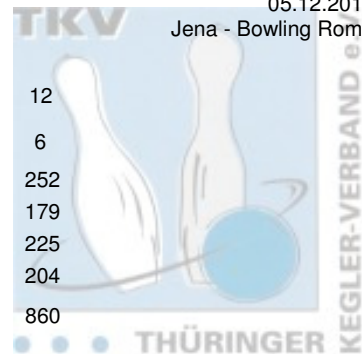

1. Landesliga Herren - 4. Spieltag

05.12.2010
Jena - Bowling Roma

1 BSC '98 Erfurt I	Punkte: 61	12	8	5	12	12	12		
Name	Pins /Sp.	Schnitt	HI	Spiel: 1 2 3 4 5 6					
Löhning, Steffen	1.241 / 6	206,83	252	190	180	222	196	201	252
Fischer, Hans-Joachim	1.231 / 6	205,17	253	214	225	155	205	253	179
Hirsch, Andreas	1.221 / 6	203,50	258	258	227	128	177	206	225
Behrendt, Daniel	1.141 / 6	190,17	236	178	146	192	236	185	204
Team:	4.834 / 24	201,42	860	840	778	697	814	845	860
2 1. Mühlhäuser BC I	Punkte: 56	10	10	10	8	10	8		
Name	Pins /Sp.	Schnitt	HI	Spiel: 1 2 3 4 5 6					
Göbel, Lars	1.248 / 6	208,00	226	200	199	216	226	216	191
Kirchner, Uwe	1.155 / 6	192,50	212	205	212	191	181	180	186
Römer, Marco	760 / 4	190,00	223	167	0	0	176	194	223
Hasert, Michael	1.133 / 6	188,83	206	201	183	185	199	206	159
Schäfer, Frank	346 / 2	173,00	199	0	199	147	0	0	0
Team:	4.642 / 24	193,42	796	773	793	739	782	796	759
3 SV Optima Erfurt I	Punkte: 48	6	6	12	10	8	6		
Name	Pins /Sp.	Schnitt	HI	Spiel: 1 2 3 4 5 6					
Frey, Frank-Peter	1.285 / 6	214,17	234	175	216	221	223	216	234
Jakob, Tom	1.207 / 6	201,17	248	194	183	207	248	165	210
Kaiser, Gerd	1.103 / 6	183,83	208	188	205	174	179	208	149
Peisker, Christian	1.004 / 6	167,33	198	198	151	150	159	190	156
Team:	4.599 / 24	191,63	809	755	755	752	809	779	749
4 1. Geraer Bowlingverein I	Punkte: 42	8	4	8	6	6	10		
Name	Pins /Sp.	Schnitt	HI	Spiel: 1 2 3 4 5 6					
Zander, Dirk	1.162 / 6	193,67	224	224	203	172	173	180	210
Seeger, Michael	1.140 / 6	190,00	226	182	184	194	160	226	194
Prousa, Mike	1.112 / 6	185,33	206	187	175	187	166	191	206
Kupfernagel, Thomas	1.085 / 6	180,83	202	173	181	178	202	159	192
Team:	4.499 / 24	187,46	802	766	743	731	701	756	802
5 Post SV Erfurt I	Punkte: 29	2	12	5	2	4	4		
Name	Pins /Sp.	Schnitt	HI	Spiel: 1 2 3 4 5 6					
Bähr, Diethelm	1.110 / 6	185,00	216	116	216	213	159	203	203
Siegmund, Eberhard	1.098 / 6	183,00	226	181	226	169	177	183	162
Kotulla, Wilfried	1.097 / 6	182,83	220	220	194	143	180	182	178
Schröter, Gert	1.000 / 6	166,67	178	168	176	172	171	178	135
Team:	4.305 / 24	179,38	812	685	812	697	687	746	678
6 BC Pin Bowl Eisenach e.V. I	Punkte: 16	4	2	2	4	2	2		
Name	Pins /Sp.	Schnitt	HI	Spiel: 1 2 3 4 5 6					
Eichmann, Ralf	1.129 / 6	188,17	210	200	175	160	210	202	182
Witzel, Sven	1.114 / 6	185,67	214	183	213	214	153	193	158
Gebert, Frank	1.014 / 6	169,00	188	168	173	126	186	173	188
Kammler, Mario	997 / 6	166,17	191	191	181	162	151	167	145
Team:	4.254 / 24	177,25	742	742	742	662	700	735	673