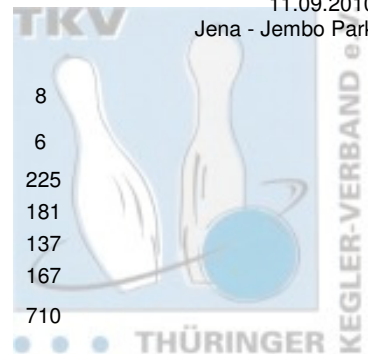

1. Landesliga Herren - 1. Spieltag

11.09.2010
Jena - Jembo Park

1 1. Geraer Bowlingverein I	Punkte:	60	12	10	12	8	10	8		
Name	Pins /Sp.	Schnitt	HI	Spiel:	1	2	3	4	5	6
Kupfernagel, Thomas	1.133 / 6	188,83	225		156	207	190	161	194	225
Seeger, Michael	1.113 / 6	185,50	222		221	222	147	165	177	181
Zander, Dirk	1.007 / 6	167,83	190		182	157	190	164	177	137
Prousa, Mike	950 / 6	158,33	182		112	141	180	182	168	167
Team:	4.203 / 24	175,13	727		671	727	707	672	716	710
2 Post SV Erfurt I	Punkte:	50	10	6	10	10	4	10		
Name	Pins /Sp.	Schnitt	HI	Spiel:	1	2	3	4	5	6
Siegmund, Eberhard	1.065 / 6	177,50	234		177	214	146	234	138	156
Schröter, Gert	1.041 / 6	173,50	232		161	155	232	154	160	179
Bähr, Diethelm	982 / 6	163,67	186		154	151	167	142	182	186
Kotulla, Wilfried	979 / 6	163,17	201		152	190	151	164	121	201
Team:	4.067 / 24	169,46	722		644	710	696	694	601	722
3 1. Mühlhäuser BC I	Punkte:	42	2	12	8	12	6	2		
Name	Pins /Sp.	Schnitt	HI	Spiel:	1	2	3	4	5	6
Römer, Marco	730 / 4	182,50	211		0	211	191	189	139	0
Kirchner, Uwe	822 / 5	164,40	191		174	191	165	148	0	144
Hasert, Michael	975 / 6	162,50	176		141	163	176	167	160	168
Schäfer, Frank	623 / 4	155,75	193		111	0	0	193	157	162
Göbel, Lars	763 / 5	152,60	175		150	175	155	0	158	125
Team:	3.913 / 24	163,04	740		576	740	687	697	614	599
4 BC Pin Bowl Eisenach e.V. I	Punkte:	36	8	4	4	6	2	12		
Name	Pins /Sp.	Schnitt	HI	Spiel:	1	2	3	4	5	6
Witzel, Sven	1.105 / 6	184,17	219		181	204	182	165	154	219
Kammler, Mario	1.041 / 6	173,50	204		204	188	192	137	128	192
Steuber, Roberto	914 / 6	152,33	217		131	165	134	217	121	146
Töpfer, Manuel	888 / 6	148,00	168		116	145	168	143	150	166
Team:	3.948 / 24	164,50	723		632	702	676	662	553	723
5 BSC '98 Erfurt I	Punkte:	32	6	2	2	4	12	6		
Name	Pins /Sp.	Schnitt	HI	Spiel:	1	2	3	4	5	6
Behrendt, Daniel	1.071 / 6	178,50	205		163	176	189	163	205	175
Löhning, Steffen	1.071 / 6	178,50	196		163	196	168	161	193	190
Fischer, Hans-Joachim	165 / 1	165,00	165		0	0	165	0	0	0
Hirsch, Andreas	969 / 6	161,50	188		145	170	150	164	152	188
Liedtke, Michael	778 / 5	155,60	183		153	124	0	168	183	150
Team:	4.054 / 24	168,92	733		624	666	672	656	733	703
6 SV Optima Erfurt I	Punkte:	32	4	8	6	2	8	4		
Name	Pins /Sp.	Schnitt	HI	Spiel:	1	2	3	4	5	6
Schmid, Mirko	1.106 / 6	184,33	211		176	181	211	136	203	199
Jakob, Tom	1.020 / 6	170,00	198		168	185	144	198	154	171
Peisker, Christian	967 / 6	161,17	185		130	185	179	167	170	136
Göring, Rolf	872 / 6	145,33	163		112	163	151	148	144	154
Team:	3.965 / 24	165,21	714		586	714	685	649	671	660