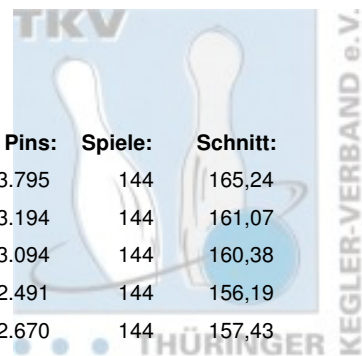

1. Landesliga Damen - gesamt

Abschlusstabelle

Platz:	Team:	Punkte:	Pins:	Spiele:	Schnitt:
1	BC Pin Bowl Eisenach e.V. I	322	23.795	144	165,24
2	1. EBKC "Rot Blau" Alach I	285	23.194	144	161,07
3	1. JBC "JEMBO Bunny's" II	277	23.094	144	160,38
4	1. EBKC "Rot Blau" Alach II	219	22.491	144	156,19
5	BSC '98 Erfurt I	217	22.670	144	157,43
6	Jembo Bunny's I	192	22.396	144	155,53

1. Landesliga Damen - 6. Spieltag

20.02.2011 Erfurt - SuperBowl F1 Erfurt

Platz:	Team:	Punkte:	Pins:	Spiele:	Schnitt:
1	1. EBKC "Rot Blau" Alach I	54	4.077	24	169,88
2	1. JBC "JEMBO Bunny's" II	52	4.105	24	171,04
3	BC Pin Bowl Eisenach e.V. I	48	4.036	24	168,17
4	1. EBKC "Rot Blau" Alach II	45	3.931	24	163,79
5	BSC '98 Erfurt I	37	3.953	24	164,71
6	Jembo Bunny's I	16	3.694	24	153,92