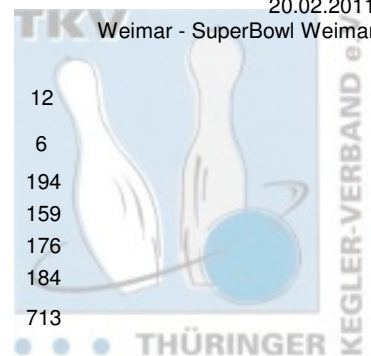

# 1. Landesliga Damen - 6. Spieltag

20.02.2011

Weimar - SuperBowl Weimar

<b>1</b>	<b>1. EBKC "Rot Blau" Alach I</b>	<b>Punkte:</b>	54	2	12	4	12	12	12	
	Name	Pins /Sp.	Schnitt	HI	Spiel:					
	Tauchert, Katja	1.072 / 6	178,67	194	184	180	167	167	180	194
	Schmid, Anett	1.071 / 6	178,50	191	157	191	187	190	187	159
	Constabel, Karola	989 / 6	164,83	201	140	167	136	169	201	176
	Schäf, Franziska	945 / 6	157,50	184	133	167	147	164	150	184
	Team:	4.077 / 24	169,88	718	614	705	637	690	718	713
<b>2</b>	<b>1. JBC "JEMBO Bunny's" II</b>	<b>Punkte:</b>	52	12	8	12	4	6	10	
	Name	Pins /Sp.	Schnitt	HI	Spiel:					
	Demuth, Jana	1.295 / 6	215,83	258	220	211	248	193	165	258
	Ziebell, Marion	997 / 6	166,17	178	178	159	170	155	178	157
	Hirschberg, Sylvia	972 / 6	162,00	181	181	153	171	137	176	154
	Weinhardt, Cornelia	841 / 6	140,17	178	130	141	178	135	133	124
	Team:	4.105 / 24	171,04	767	709	664	767	620	652	693
<b>3</b>	<b>BC Pin Bowl Eisenach e.V. I</b>	<b>Punkte:</b>	48	6	10	10	6	8	8	
	Name	Pins /Sp.	Schnitt	HI	Spiel:					
	Nikoleizig, Alexandra	1.104 / 6	184,00	200	188	171	187	165	193	200
	Eichmann, Claudia	846 / 5	169,20	192	192	162	149	0	183	160
	Kammler, Birgit	669 / 4	167,25	192	0	155	0	152	170	192
	Gebert, Susanne	820 / 5	164,00	199	155	199	191	141	0	134
	Haserodt, Susann	597 / 4	149,25	182	128	0	182	174	113	0
	Team:	4.036 / 24	168,17	709	663	687	709	632	659	686
<b>4</b>	<b>1. EBKC "Rot Blau" Alach II</b>	<b>Punkte:</b>	45	10	5	6	10	10	4	
	Name	Pins /Sp.	Schnitt	HI	Spiel:					
	Kollin, Manuela	1.090 / 6	181,67	211	205	157	159	199	159	211
	Töpfer, Sandra	1.020 / 6	170,00	189	173	181	189	155	170	152
	Frey, Carmen	954 / 6	159,00	182	155	182	138	163	175	141
	Morawietz, Diana	291 / 2	145,50	158	0	0	0	0	158	133
	Medenwald, Kerstin	576 / 4	144,00	157	149	132	157	138	0	0
	Team:	3.931 / 24	163,79	682	682	652	643	655	662	637
<b>5</b>	<b>BSC '98 Erfurt I</b>	<b>Punkte:</b>	37	8	5	8	8	2	6	
	Name	Pins /Sp.	Schnitt	HI	Spiel:					
	Orlowski, Petra	1.045 / 6	174,17	193	161	182	193	176	165	168
	Vogt, Martina	1.016 / 6	169,33	189	189	150	179	176	177	145
	Orlowski, Melanie	987 / 6	164,50	183	165	183	169	146	147	177
	Rumpf, Astrid	905 / 6	150,83	162	162	137	161	139	156	150
	Team:	3.953 / 24	164,71	702	677	652	702	637	645	640
<b>6</b>	<b>Jembo Bunny's I</b>	<b>Punkte:</b>	16	4	2	2	2	4	2	
	Name	Pins /Sp.	Schnitt	HI	Spiel:					
	Rosenkranz, Ute	1.009 / 6	168,17	187	187	143	176	166	180	157
	Schneider, Kornelia	962 / 6	160,33	190	161	176	155	141	190	139
	Ackermann, Antje	873 / 6	145,50	179	136	137	127	147	147	179
	Petruch, Claudia	850 / 6	141,67	150	150	142	144	136	129	149
	Team:	3.694 / 24	153,92	646	634	598	602	590	646	624