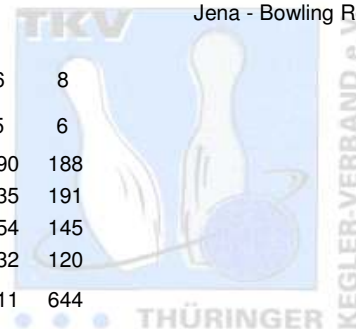

1. Landesliga Damen - 3. Spieltag

07.11.2010
Jena - Bowling Roma

1 1. EBKC "Rot Blau" Alach I	Punkte:	56	12	8	10	12	6	8		
Name	Pins /Sp.	Schnitt	HI	Spiel:	1	2	3	4	5	6
Schmid, Anett	1.136 / 6	189,33	211		160	183	204	211	190	188
Constabel, Karola	1.029 / 6	171,50	191		161	181	191	170	135	191
Tauchert, Katja	966 / 6	161,00	185		172	169	141	185	154	145
Schäf, Franziska	854 / 6	142,33	177		161	114	150	177	132	120
Team:	3.985 / 24	166,04	743		654	647	686	743	611	644
2 BC Pin Bowl Eisenach e.V. I	Punkte:	54	6	6	12	6	12	12		
Name	Pins /Sp.	Schnitt	HI	Spiel:	1	2	3	4	5	6
Kammler, Birgit	1.078 / 6	179,67	197		155	157	192	190	197	187
Gebert, Susanne	1.008 / 6	168,00	186		170	157	174	145	176	186
Nikoleizig, Alexandra	962 / 6	160,33	178		131	168	169	178	151	165
Eichmann, Claudia	929 / 6	154,83	171		149	146	159	135	169	171
Team:	3.977 / 24	165,71	709		605	628	694	648	693	709
3 Jembo Bunny's I	Punkte:	50	8	12	6	10	10	4		
Name	Pins /Sp.	Schnitt	HI	Spiel:	1	2	3	4	5	6
Rosenkranz, Ute	1.063 / 6	177,17	193		175	154	192	182	193	167
Schneider, Kornelia	1.005 / 6	167,50	222		154	160	156	222	171	142
Korittke, Annett	496 / 3	165,33	180		0	0	0	180	180	136
Schneider, Sandra	471 / 3	157,00	191		124	191	156	0	0	0
Petruch, Claudia	921 / 6	153,50	177		156	177	144	142	146	156
Team:	3.956 / 24	164,83	726		609	682	648	726	690	601
4 1. JBC "JEMBO Bunny's" II	Punkte:	46	10	10	4	8	8	6		
Name	Pins /Sp.	Schnitt	HI	Spiel:	1	2	3	4	5	6
Demuth, Jana	1.151 / 6	191,83	218		182	203	210	218	181	157
Hirschberg, Sylvia	966 / 6	161,00	188		147	156	157	156	162	188
Knye, Carola	911 / 6	151,83	177		159	150	133	133	177	159
Ziebell, Marion	845 / 6	140,83	171		138	157	136	171	117	126
Team:	3.873 / 24	161,38	678		626	666	636	678	637	630
5 BSC '98 Erfurt I	Punkte:	26	4	4	8	4	4	2		
Name	Pins /Sp.	Schnitt	HI	Spiel:	1	2	3	4	5	6
Rumpf, Astrid	1.016 / 6	169,33	197		145	165	188	197	160	161
Liedtke, Isabel	973 / 6	162,17	212		147	185	212	137	126	166
Orlowski, Melanie	889 / 6	148,17	155		155	142	144	150	154	144
Kosche, Simone	844 / 6	140,67	162		131	126	139	159	162	127
Team:	3.722 / 24	155,08	683		578	618	683	643	602	598
6 1. EBKC "Rot Blau" Alach II	Punkte:	20	2	2	2	2	2	10		
Name	Pins /Sp.	Schnitt	HI	Spiel:	1	2	3	4	5	6
Frey, Carmen	1.048 / 6	174,67	202		158	170	172	202	167	179
Kollin, Manuela	943 / 6	157,17	179		179	179	151	142	118	174
Meier, Eva	782 / 6	130,33	146		99	131	126	144	136	146
Medenwald, Kerstin	772 / 6	128,67	185		116	105	115	137	114	185
Team:	3.545 / 24	147,71	684		552	585	564	625	535	684