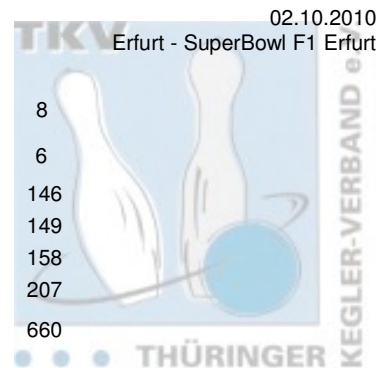

# 1. Landesliga Damen - 2. Spieltag

				Punkte:	6	12	12	12	12	8
Name	Pins /Sp.	Schnitt	HI	Spiel:	1	2	3	4	5	6
<b>1 BC Pin Bowl Eisenach e.V. I</b>				<b>62</b>						
Gebert, Susanne	1.106 / 6	184,33	223		165	192	223	207	173	146
Haserodt, Susann	1.039 / 6	173,17	194		159	180	180	194	177	149
Nikoleizig, Alexandra	1.031 / 6	171,83	201		165	169	201	189	149	158
Eichmann, Claudia	994 / 6	165,67	207		122	158	151	172	184	207
Team:	4.170 / 24	173,75	762		611	699	755	762	683	660
<b>2 1. EBKC "Rot Blau" Alach I</b>				<b>43</b>	9	4	10	6	8	6
Schmid, Anett	1.007 / 6	167,83	183		143	164	183	169	179	169
Tauchert, Katja	996 / 6	166,00	197		135	177	197	180	147	160
Constabel, Karola	989 / 6	164,83	188		182	133	153	145	188	188
Schäf, Franziska	874 / 6	145,67	160		159	134	138	146	160	137
Team:	3.866 / 24	161,08	674		619	608	671	640	674	654
<b>3 Jembo Bunny's I</b>				<b>40</b>	4	6	8	4	6	12
Rosenkranz, Ute	1.048 / 6	174,67	196		155	167	196	170	190	170
Schneider, Sandra	1.001 / 6	166,83	183		146	183	161	173	166	172
Schneider, Kornelia	914 / 6	152,33	227		137	147	139	147	117	227
Petruch, Claudia	891 / 6	148,50	181		160	140	140	142	181	128
Team:	3.854 / 24	160,58	697		598	637	636	632	654	697
<b>4 BSC '98 Erfurt I</b>				<b>40</b>	12	8	4	10	4	2
Weber, Sabine	1.000 / 6	166,67	205		174	205	144	183	135	159
Orlowski, Petra	956 / 6	159,33	177		134	162	177	174	147	162
Mempel, Gabriele	943 / 6	157,17	190		180	147	145	190	139	142
Rumpf, Astrid	886 / 6	147,67	187		156	132	130	164	187	117
Team:	3.785 / 24	157,71	711		644	646	596	711	608	580
<b>5 1. JBC "JEMBO Bunny's" II</b>				<b>39</b>	9	2	6	2	10	10
Ziebell, Marion	1.054 / 6	175,67	190		178	168	166	190	174	178
Schau, Sabine	938 / 6	156,33	183		183	129	170	147	149	160
Hirschberg, Sylvia	596 / 4	149,00	182		113	126	0	0	175	182
Knye, Carola	893 / 6	148,83	180		145	114	143	162	180	149
Weinhardt, Cornelia	256 / 2	128,00	137		0	0	137	119	0	0
Team:	3.737 / 24	155,71	678		619	537	616	618	678	669
<b>6 1. EBKC "Rot Blau" Alach II</b>				<b>28</b>	2	10	2	8	2	4
Töpfer, Sandra	1.008 / 6	168,00	190		147	190	157	180	171	163
Kollin, Manuela	915 / 6	152,50	178		169	139	146	178	157	126
Morawietz, Diana	887 / 6	147,83	170		137	168	144	150	118	170
Meier, Eva	869 / 6	144,83	162		143	154	143	162	133	134
Team:	3.679 / 24	153,29	670		596	651	590	670	579	593