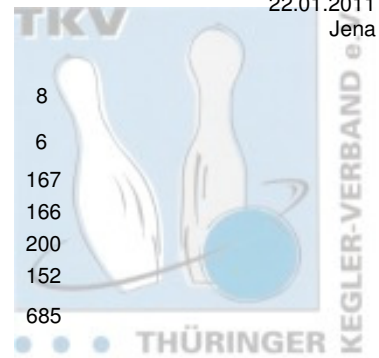

1. Landesklasse Staffel 3 Herren - 5. Spieltag

22.01.2011
Jena

1 1. Mühlhäuser BC III	Punkte:	54	12	12	10	2	10	8		
Name	Pins /Sp.	Schnitt	HI	Spiel:	1	2	3	4	5	6
Hoffmannbeck, David	939 / 5	187,80	234		189	234	172	0	177	167
Meinhardt, Olaf	1.061 / 6	176,83	222		192	174	173	134	222	166
Rümenapp, Michael	1.030 / 6	171,67	223		113	165	223	160	169	200
Bärwald, Johannes	941 / 6	156,83	181		181	177	126	138	167	152
Team:	3.971 / 23	172,65	750		675	750	694	432	735	685
2 1. JBC "JEMBO Bunny's" IV	Punkte:	52	10	8	4	12	6	12		
Name	Pins /Sp.	Schnitt	HI	Spiel:	1	2	3	4	5	6
Eichhorn, Dirk	1.147 / 6	191,17	214		203	194	178	165	193	214
Ackermann, Frank	1.063 / 6	177,17	199		191	194	157	199	150	172
Eichhorn, Jens	947 / 6	157,83	190		147	169	141	190	130	170
Mantey, Jürgen	917 / 6	152,83	179		125	179	150	146	163	154
Team:	4.074 / 24	169,75	736		666	736	626	700	636	710
3 1. Eisenacher BV 2000 I	Punkte:	50	8	10	8	6	12	6		
Name	Pins /Sp.	Schnitt	HI	Spiel:	1	2	3	4	5	6
Lumme, Marcel	1.115 / 6	185,83	219		193	165	165	219	167	206
Leischner, Jörg	1.090 / 6	181,67	225		150	225	161	170	215	169
Niehage, Patrick	1.006 / 6	167,67	210		210	172	194	115	167	148
Bruch, Florian	955 / 6	159,17	196		112	179	161	153	196	154
Team:	4.166 / 24	173,58	745		665	741	681	657	745	677
4 BC Pin Ghosts Jena I	Punkte:	44	6	4	6	10	8	10		
Name	Pins /Sp.	Schnitt	HI	Spiel:	1	2	3	4	5	6
Wieser, Eckart	1.079 / 6	179,83	216		168	190	146	175	184	216
Kluge, Stefan	1.039 / 6	173,17	200		158	191	192	200	165	133
Reppen, Matthias	998 / 6	166,33	197		171	123	197	149	179	179
Zuber, Andreas	940 / 6	156,67	171		158	157	133	171	155	166
Team:	4.056 / 24	169,00	695		655	661	668	695	683	694
5 1. EBKC "Rot Blau" Alach II	Punkte:	36	2	6	12	8	4	4		
Name	Pins /Sp.	Schnitt	HI	Spiel:	1	2	3	4	5	6
Hentsch, Michael	1.051 / 6	175,17	243		146	243	172	148	149	193
Zitzmann, Alexander	1.014 / 6	169,00	199		171	136	199	178	150	180
Blankenburg, Ingo	1.007 / 6	167,83	177		159	159	167	177	176	169
Wenzel, Joerg	938 / 6	156,33	194		125	194	174	172	146	127
Team:	4.010 / 24	167,08	732		601	732	712	675	621	669
6 SV Südring Erfurt II	Punkte:	16	4	2	2	4	2	2		
Name	Pins /Sp.	Schnitt	HI	Spiel:	1	2	3	4	5	6
Schönfelder, Björn	1.041 / 6	173,50	212		212	166	142	160	171	190
Engler, Siegfried	917 / 6	152,83	171		149	169	133	171	160	135
Aue, Walter	891 / 6	148,50	173		117	134	173	157	151	159
Hasenohr, Ralf	848 / 6	141,33	170		134	159	146	112	127	170
Team:	3.697 / 24	154,04	654		612	628	594	600	609	654