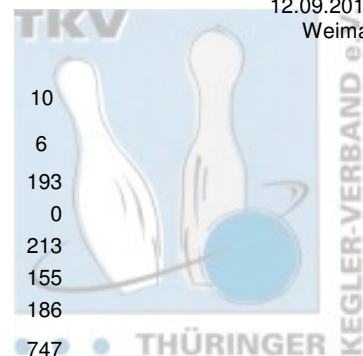

1. Landeskategorie Staffel 3 Herren - 1. Spieltag

12.09.2010
Weimar

1 1. EBKC "Rot Blau" Alach II	Punkte:	68	10	12	12	12	12	12	10	
Name	Pins /Sp.	Schnitt	HI	Spiel:	1	2	3	4	5	6
Hentsch, Michael	1.275 / 6	212,50	234		198	221	220	209	234	193
Zitzmann, Alexander	1.017 / 5	203,40	222		222	199	213	222	161	0
Wenzel, Joerg	962 / 5	192,40	213		0	194	186	195	174	213
Eisert, Andreas	915 / 5	183,00	225		167	0	189	179	225	155
Blankenburg, Ingo	496 / 3	165,33	186		179	131	0	0	0	186
Team:	4.665 / 24	194,38	808		766	745	808	805	794	747
2 1. Eisenacher BV 2000 I	Punkte:	56	12	10	10	6	10	8		
Name	Pins /Sp.	Schnitt	HI	Spiel:	1	2	3	4	5	6
Lumme, Marcel	1.311 / 6	218,50	238		219	233	238	173	211	237
Niehage, Patrick	1.075 / 6	179,17	210		173	169	143	210	202	178
Leischner, Jörg	1.003 / 6	167,17	223		223	158	142	170	183	127
Döring, Dasty	999 / 6	166,50	192		174	154	174	140	192	165
Team:	4.388 / 24	182,83	789		789	714	697	693	788	707
3 1. Mühlhäuser BC III	Punkte:	40	6	8	2	4	8	12		
Name	Pins /Sp.	Schnitt	HI	Spiel:	1	2	3	4	5	6
Meinhardt, Olaf	1.245 / 6	207,50	267		199	183	138	202	267	256
Hoffmannbeck, David	1.045 / 6	174,17	201		169	182	145	170	178	201
Rümenapp, Michael	981 / 6	163,50	216		216	150	151	155	165	144
Bärwald, Johannes	901 / 6	150,17	170		147	157	126	143	158	170
Team:	4.172 / 24	173,83	771		731	672	560	670	768	771
4 1. JBC "JEMBO Bunny's" IV	Punkte:	38	8	6	6	10	6	2		
Name	Pins /Sp.	Schnitt	HI	Spiel:	1	2	3	4	5	6
Ackermann, Frank	1.145 / 6	190,83	245		205	191	171	245	159	174
Schneider, Uwe	1.026 / 6	171,00	193		180	169	154	193	157	173
Eichhorn, Jens	982 / 6	163,67	182		182	161	160	153	155	171
Mantey, Jürgen	943 / 6	157,17	183		169	148	183	159	150	134
Team:	4.096 / 24	170,67	750		736	669	668	750	621	652
5 BC Pin Ghosts Jena I	Punkte:	26	4	4	8	2	4	4		
Name	Pins /Sp.	Schnitt	HI	Spiel:	1	2	3	4	5	6
Wieser, Eckart	1.046 / 6	174,33	191		189	165	162	150	191	189
Kluge, Stefan	1.030 / 6	171,67	200		200	165	175	162	168	160
Reppen, Matthias	999 / 6	166,50	195		146	169	195	172	139	178
Zuber, Andreas	888 / 6	148,00	171		148	152	149	171	122	146
Team:	3.963 / 24	165,13	683		683	651	681	655	620	673
6 SV Südring Erfurt II	Punkte:	24	2	2	4	8	2	6		
Name	Pins /Sp.	Schnitt	HI	Spiel:	1	2	3	4	5	6
Engler, Siegfried	977 / 6	162,83	189		169	158	137	189	152	172
Aue, Walter	957 / 6	159,50	185		132	137	164	176	185	163
Schlums, Volker	957 / 6	159,50	190		135	167	151	177	137	190
Tolk, Klaus Dieter	888 / 6	148,00	177		120	143	177	156	133	159
Team:	3.779 / 24	157,46	698		556	605	629	698	607	684