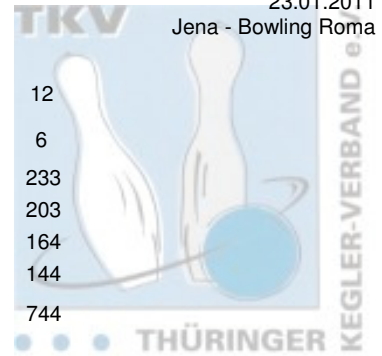

1. Landesklasse Staffel 2 Herren - 5. Spieltag

23.01.2011
Jena - Bowling Roma

1	1. EBKC "Rot Blau" Alach I	Punkte: 58	6	10	6	12	12	12							
	Name	Pins /Sp.	Schnitt	HI	Spiel:					1	2	3	4	5	6
	Hackspacher, Ferenc	1.121 / 6	186,83	233	162	177	198	225	126	233					
	Frey, Ralf	1.040 / 6	173,33	203	145	162	171	157	202	203					
	Schmidt, Mario	986 / 6	164,33	196	154	161	125	196	186	164					
	Steinbrück, Jens	960 / 6	160,00	184	139	170	160	163	184	144					
	Team:	4.107 / 24	171,13	744	600	670	654	741	698	744					
2	Stephan AG Roma Bowlers III	Punkte: 55	10	12	12	4	7	10							
	Name	Pins /Sp.	Schnitt	HI	Spiel:					1	2	3	4	5	6
	Müller, Ralf	1.115 / 6	185,83	206	183	206	160	182	183	201					
	Keil, Marcel	1.069 / 6	178,17	199	194	190	183	135	168	199					
	Kühn, Mike	1.022 / 6	170,33	209	142	186	209	162	193	130					
	Rentsch, Frank	982 / 6	163,67	209	174	139	209	145	144	171					
	Team:	4.188 / 24	174,50	761	693	721	761	624	688	701					
3	1. Geraer Bowlingverein II	Punkte: 48	8	6	8	10	10	6							
	Name	Pins /Sp.	Schnitt	HI	Spiel:					1	2	3	4	5	6
	Rost, Steffen	1.148 / 6	191,33	229	204	187	174	187	229	167					
	Lepper, Uwe	1.035 / 6	172,50	214	173	137	181	214	162	168					
	Walther, Detlef	939 / 6	156,50	178	133	165	178	158	158	147					
	Kaiser, Stefan	878 / 6	146,33	168	153	120	139	168	140	158					
	Team:	4.000 / 24	166,67	727	663	609	672	727	689	640					
4	1. JBC "JEMBO Bunny's" III	Punkte: 46	12	4	10	8	4	8							
	Name	Pins /Sp.	Schnitt	HI	Spiel:					1	2	3	4	5	6
	Schumann, Ingo	1.069 / 6	178,17	206	206	134	201	199	155	174					
	Schau, Rainer	1.027 / 6	171,17	223	223	132	157	178	169	168					
	Rosenkranz, Hartmut	1.001 / 6	166,83	184	169	184	172	144	167	165					
	Finke, Heiko	922 / 6	153,67	184	142	152	151	162	131	184					
	Team:	4.019 / 24	167,46	740	740	602	681	683	622	691					
5	Weimarer Bowlingfuchse 04 I	Punkte: 33	4	8	4	6	7	4							
	Name	Pins /Sp.	Schnitt	HI	Spiel:					1	2	3	4	5	6
	Hütter, Klaus-Jürgen	996 / 6	166,00	199	146	152	185	172	199	142					
	Pálinkás, Tibor	974 / 6	162,33	180	168	142	159	159	180	166					
	Fischer, Kai	954 / 6	159,00	180	170	162	145	137	180	160					
	Rothe, Ibrahim	839 / 6	139,83	167	109	167	140	160	129	134					
	Team:	3.763 / 24	156,79	688	593	623	629	628	688	602					