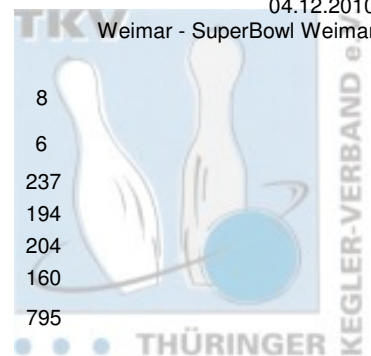

1. Landesklasse Staffel 2 Herren - 4. Spieltag

04.12.2010

Weimar - SuperBowl Weimar

1 Weimarer Bowlingfuchse 04 I	Punkte: 62	10	10	12	10	12	8		
Name	Pins /Sp.	Schnitt	HI	Spiel:					
				1	2	3	4	5	6
Pálinkás, Tibor	1.269 / 6	211,50	237	191	205	204	219	213	237
Kaschak, Sanny	1.264 / 6	210,67	248	203	188	229	202	248	194
Fischer, Kai	1.141 / 6	190,17	208	202	208	189	174	164	204
Hütter, Klaus-Jürgen	1.083 / 6	180,50	212	154	180	200	177	212	160
Team:	4.757 / 24	198,21	837	750	781	822	772	837	795
2 Stephan AG Roma Bowlers III	Punkte: 58	6	12	8	12	10	10		
Name	Pins /Sp.	Schnitt	HI	Spiel:					
				1	2	3	4	5	6
Keil, Marcel	1.338 / 6	223,00	237	237	236	191	221	219	234
Wagner, Marcel	1.154 / 6	192,33	224	165	180	191	211	224	183
Kühn, Mike	1.151 / 6	191,83	217	157	217	189	183	201	204
Rentsch, Frank	1.093 / 6	182,17	211	156	211	165	177	181	203
Team:	4.736 / 24	197,33	844	715	844	736	792	825	824
3 1. EBKC "Rot Blau" Alach I	Punkte: 46	12	8	6	2	6	12		
Name	Pins /Sp.	Schnitt	HI	Spiel:					
				1	2	3	4	5	6
Hackspacher, Ferenc	1.167 / 6	194,50	244	217	244	201	147	144	214
Frey, Ralf	1.121 / 6	186,83	242	242	159	160	136	192	232
Steinbrück, Jens	1.109 / 6	184,83	212	198	176	168	179	176	212
Schmidt, Mario	1.073 / 6	178,83	196	180	191	151	166	189	196
Team:	4.470 / 24	186,25	854	837	770	680	628	701	854
4 1. Geraer Bowlingverein II	Punkte: 38	8	2	10	8	4	6		
Name	Pins /Sp.	Schnitt	HI	Spiel:					
				1	2	3	4	5	6
Kaiser, Stefan	1.122 / 6	187,00	233	233	163	202	172	137	215
Rost, Steffen	1.081 / 6	180,17	225	174	160	144	201	177	225
Walther, Detlef	1.064 / 6	177,33	225	157	167	225	172	183	160
Lepper, Uwe	1.004 / 6	167,33	202	153	126	202	185	182	156
Team:	4.271 / 24	177,96	773	717	616	773	730	679	756
5 1. JBC "JEMBO Bunny's" III	Punkte: 28	4	4	2	6	8	4		
Name	Pins /Sp.	Schnitt	HI	Spiel:					
				1	2	3	4	5	6
Finke, Heiko	1.048 / 6	174,67	193	170	186	164	155	180	193
Schau, Rainer	1.035 / 6	172,50	190	167	168	176	156	178	190
Schumann, Ingo	986 / 6	164,33	198	198	135	156	138	196	163
Rosenkranz, Hartmut	939 / 6	156,50	200	148	140	122	200	158	171
Team:	4.008 / 24	167,00	717	683	629	618	649	712	717
6 SV Optima Erfurt IV	Punkte: 20	2	6	4	4	2	2		
Name	Pins /Sp.	Schnitt	HI	Spiel:					
				1	2	3	4	5	6
Braun, Werner	1.061 / 6	176,83	194	188	194	172	183	168	156
Krummrich, Klaus Dieter	1.029 / 6	171,50	226	119	160	175	168	181	226
Fietz, Hans	920 / 6	153,33	180	159	169	136	150	180	126
Weiß, Olaf	435 / 3	145,00	184	0	123	184	128	0	0
Kummer, Herbert	409 / 3	136,33	149	120	0	0	0	140	149
Team:	3.854 / 24	160,58	669	586	646	667	629	669	657