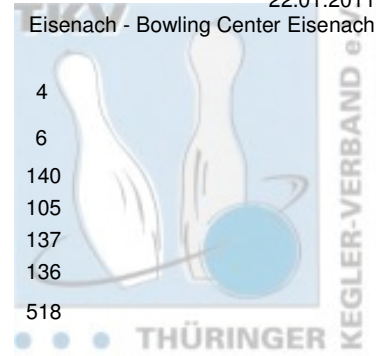

1. Landeskategorie Staffel 2 Damen - 5. Spieltag

22.01.2011

Eisenach - Bowling Center Eisenach

		Punkte: 40		6	8	6	8	8	4
Name	Pins /Sp.	Schnitt	HI	Spiel:					
				1	2	3	4	5	6
Schäfer, Claudia	985 / 6	164,17	178	159	177	178	176	155	140
Schröder, Elke	919 / 6	153,17	202	129	202	149	176	158	105
Bartsch, Yvonne	846 / 6	141,00	156	156	143	130	138	142	137
Göbel, Franziska	798 / 6	133,00	150	127	116	129	150	140	136
Team:	3.548 / 24	147,83	640	571	638	586	640	595	518
		Punkte: 30		4	4	4	6	6	6
Name	Pins /Sp.	Schnitt	HI	Spiel:					
				1	2	3	4	5	6
Große, Katharina	1.032 / 6	172,00	195	155	176	185	172	195	149
Dierl, Magritta	861 / 6	143,50	188	119	129	140	137	148	188
Nawrotzki, Katrin	843 / 6	140,50	153	153	133	143	143	121	150
Eckey, Christine	634 / 6	105,67	130	130	116	117	95	91	85
Team:	3.370 / 24	140,42	585	557	554	585	547	555	572
		Punkte: 26		2	6	8	4	4	2
Name	Pins /Sp.	Schnitt	HI	Spiel:					
				1	2	3	4	5	6
Hasenohr, Carolin	871 / 6	145,17	156	151	137	156	143	156	128
Neumann, Anja	799 / 6	133,17	183	102	150	183	137	118	109
Dittmer, Silke	791 / 6	131,83	149	145	125	136	134	149	102
Stange, Christina	774 / 6	129,00	162	113	162	122	116	131	130
Team:	3.235 / 24	134,79	597	511	574	597	530	554	469
		Punkte: 24		8	2	2	2	2	8
Name	Pins /Sp.	Schnitt	HI	Spiel:					
				1	2	3	4	5	6
Burk, Ortrud	880 / 6	146,67	166	159	125	166	122	148	160
Grack, Andrea	855 / 6	142,50	154	152	138	145	150	116	154
Schulze, Karin	842 / 6	140,33	220	150	100	114	132	126	220
Wahler, Nicol	754 / 6	125,67	154	126	146	116	89	123	154
Team:	3.331 / 24	138,79	688	587	509	541	493	513	688