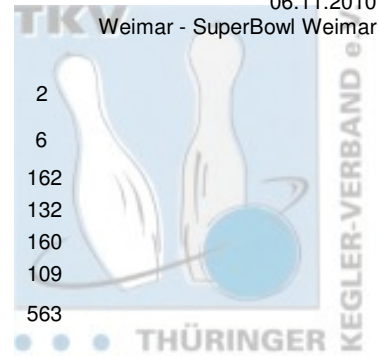

# 1. Landesklasse Staffel 2 Damen - 3. Spieltag

06.11.2010

Weimar - SuperBowl Weimar

				Punkte:	8	6	8	8	8	2
					1	2	3	4	5	6
Name	Pins	/Sp.	Schnitt	HI	Spiel:					
<b>1 1. Mühlhäuser BC I</b>				<b>40</b>						
Schäfer, Claudia	1.102	/ 6	183,67	244	193	167	167	169	244	162
Schröder, Elke	984	/ 6	164,00	187	187	169	161	187	148	132
Göbel, Franziska	957	/ 6	159,50	208	148	208	146	125	170	160
Bartsch, Yvonne	871	/ 6	145,17	192	175	144	109	142	192	109
Team:	3.914	/ 24	163,08	754	703	688	583	623	754	563
<b>2 SV Südring Erfurt I</b>				<b>32</b>	6	4	2	6	6	8
Name	Pins	/Sp.	Schnitt	HI	Spiel:					
Stange, Christina	864	/ 5	172,80	227	173	227	151	132	0	181
Neumann, Anja	639	/ 4	159,75	180	0	143	0	180	160	156
Hasenohr, Carolin	868	/ 6	144,67	174	174	152	126	145	150	121
Dittmer, Silke	576	/ 4	144,00	162	124	0	162	156	134	0
Natke, Rita	705	/ 5	141,00	160	136	160	118	0	136	155
Team:	3.652	/ 24	152,17	682	607	682	557	613	580	613
<b>3 Weimarer Bowlingfuchse 04 II</b>				<b>26</b>	2	8	6	4	2	4
Name	Pins	/Sp.	Schnitt	HI	Spiel:					
Spath, Christina	920	/ 6	153,33	192	125	192	170	134	132	167
Grack, Andrea	914	/ 6	152,33	178	137	172	145	178	134	148
Wahler, Nicol	855	/ 6	142,50	183	132	183	122	148	141	129
Burk, Ortrud	846	/ 6	141,00	166	166	146	145	105	129	155
Team:	3.535	/ 24	147,29	693	560	693	582	565	536	599
<b>4 Stephan AG Roma Bowlers II</b>				<b>22</b>	4	2	4	2	4	6
Name	Pins	/Sp.	Schnitt	HI	Spiel:					
Dierl, Magritta	898	/ 6	149,67	168	142	119	165	146	168	158
Nawrotzki, Katrin	846	/ 6	141,00	180	180	137	130	119	140	140
Eckey, Christine	841	/ 6	140,17	176	130	120	163	125	127	176
Keil, Angelika	757	/ 6	126,17	139	135	139	120	120	109	134
Team:	3.342	/ 24	139,25	608	587	515	578	510	544	608