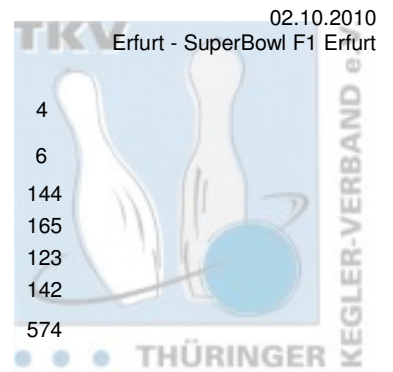

# 1. Landesklasse Staffel 2 Damen - 2. Spieltag

02.10.2010

Erfurt - SuperBowl F1 Erfurt

<b>1 SV Südring Erfurt I</b>	<b>Punkte:</b> 40	8	8	8	4	8	4			
Name	Pins /Sp.	Schnitt	HI	Spiel:	1	2	3	4	5	6
Stange, Christina	1.022 / 6	170,33	203		168	169	203	152	186	144
Dittmer, Silke	984 / 6	164,00	208		151	187	208	127	146	165
Natke, Rita	869 / 6	144,83	214		150	214	139	114	129	123
Neumann, Anja	811 / 6	135,17	151		123	145	151	113	137	142
Team:	3.686 / 24	153,58	715		592	715	701	506	598	574
<b>2 1. Mühlhäuser BC I</b>	<b>Punkte:</b> 38	6	6	4	8	6	8			
Name	Pins /Sp.	Schnitt	HI	Spiel:	1	2	3	4	5	6
Göbel, Franziska	943 / 6	157,17	176		147	176	157	136	159	168
Schäfer, Claudia	925 / 6	154,17	182		180	182	144	123	145	151
Bartsch, Yvonne	881 / 6	146,83	196		95	177	137	138	138	196
Schröder, Elke	854 / 6	142,33	159		148	126	150	159	130	141
Team:	3.603 / 24	150,13	661		570	661	588	556	572	656
<b>3 Weimarer Bowlingfuchse 04 II</b>	<b>Punkte:</b> 26	2	2	6	6	4	6			
Name	Pins /Sp.	Schnitt	HI	Spiel:	1	2	3	4	5	6
Spath, Christina	855 / 6	142,50	171		125	130	142	125	171	162
Wahler, Nicol	849 / 6	141,50	184		122	95	184	161	129	158
Burk, Ortrud	843 / 6	140,50	153		153	141	151	143	132	123
Grack, Andrea	734 / 6	122,33	144		103	116	118	121	132	144
Team:	3.281 / 24	136,71	595		503	482	595	550	564	587
<b>4 Stephan AG Roma Bowlers II</b>	<b>Punkte:</b> 16	4	4	2	2	2	2			
Name	Pins /Sp.	Schnitt	HI	Spiel:	1	2	3	4	5	6
Eckey, Christine	938 / 6	156,33	213		162	213	168	115	135	145
Dierl, Magritta	826 / 6	137,67	148		148	145	117	140	138	138
Keil, Angelika	763 / 6	127,17	145		111	145	121	143	123	120
Nawrotzki, Katrin	730 / 6	121,67	149		116	149	141	90	124	110
Team:	3.257 / 24	135,71	652		537	652	547	488	520	513