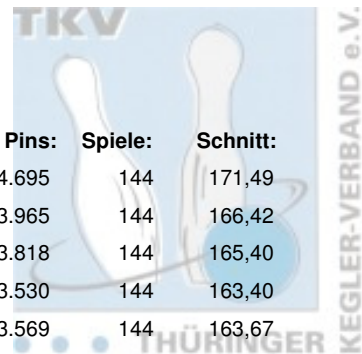

1. Landesklasse Staffel 1 Herren - gesamt

Abschlusstabelle

Platz:	Team:	Punkte:	Pins:	Spiele:	Schnitt:
1	Starbowling Nordhausen I	332	24.695	144	171,49
2	SV Südring Erfurt I	272	23.965	144	166,42
3	Schwarz-Gelb Mühlhausen I	269	23.818	144	165,40
4	SSV Vimaria Weimar I	239	23.530	144	163,40
5	SV Optima Erfurt III	219	23.569	144	163,67
6	BC Pin Ghosts Jena II	181	22.637	144	157,20

1. Landesklasse Staffel 1 Herren - 6. Spieltag

19.02.2011 Jena - Bowling Roma

Platz:	Team:	Punkte:	Pins:	Spiele:	Schnitt:
1	Schwarz-Gelb Mühlhausen I	58	4.236	24	176,50
2	Starbowling Nordhausen I	54	4.207	24	175,29
3	SSV Vimaria Weimar I	54	4.175	24	173,96
4	SV Optima Erfurt III	36	4.027	24	167,79
5	SV Südring Erfurt I	28	3.863	24	160,96
6	BC Pin Ghosts Jena II	22	3.841	24	160,04

Top Ten der besten Serien

Platz:	Name:	Club / Verein:	Hi Serie:	Schnitt:
1	Kanzler, Jochen	SV Optima Erfurt	1.225 / 6	204,17
2	Schumann, Swen	SV Südring	1.168 / 6	194,67
3	Lindenzweig, René	1. BV - Starbowling Nordhausen e.V.	1.155 / 6	192,50
4	Thieme, Thomas	SSV Vimaria Weimar '91 e.V.	1.150 / 6	191,67
5	Schmidt, Norbert	Schwarz-Gelb Mühlhausen	1.124 / 6	187,33
6	Drechsel, Tino	Schwarz-Gelb Mühlhausen	1.104 / 6	184,00
7	Weynell, Peter	SV Optima Erfurt	1.099 / 6	183,17
8	Hüllenhagen, Mirko	1. BV - Starbowling Nordhausen e.V.	1.096 / 6	182,67
9	Gatterdam, Jürgen	SV Südring	1.095 / 6	182,50
10	Krummrich, Klaus Dieter	SV Optima Erfurt	1.094 / 6	182,33