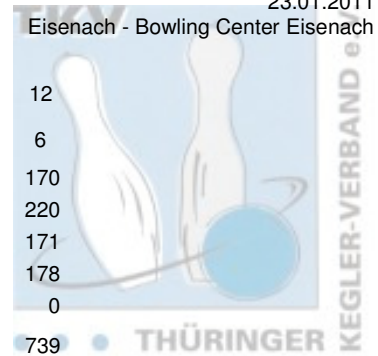

1. Landeskategorie Staffel 1 Herren - 5. Spieltag

23.01.2011

Eisenach - Bowling Center Eisenach

1 Starbowling Nordhausen I	Punkte:	58	12	6	10	8	10	12	
Name	Pins /Sp.	Schnitt	HI	Spiel:					
Wieseler, Jörg	1.080 / 6	180,00	215	1	2	3	4	5	6
Lindenzweig, René	1.046 / 6	174,33	220	183	215	175	165	172	170
Höfer, Kurt	697 / 4	174,25	193	0	0	173	160	193	171
Schubert, René	1.024 / 6	170,67	202	154	202	161	168	161	178
Reska, Kay	213 / 2	106,50	110	110	103	0	0	0	0
Team:	4.060 / 24	169,17	739	628	660	681	662	690	739
2 SSV Vimaria Weimar I	Punkte:	52	6	10	12	12	4	8	
Name	Pins /Sp.	Schnitt	HI	Spiel:					
Matthäs, Karsten	717 / 4	179,25	185	1	2	3	4	5	6
Nurzynski, Frank	1.006 / 6	167,67	206	185	173	178	181	0	0
Thieme, Thomas	665 / 4	166,25	180	137	169	201	206	114	179
Wagner, Uwe	641 / 4	160,25	182	175	141	0	0	180	169
Heilek, Michael	874 / 6	145,67	187	0	0	156	182	179	124
Team:	3.903 / 24	162,63	707	115	187	163	138	110	161
				612	670	698	707	583	633
3 SV Südring Erfurt I	Punkte:	48	10	12	8	6	6	6	
Name	Pins /Sp.	Schnitt	HI	Spiel:					
Vité, Charles	1.021 / 6	170,17	189	1	2	3	4	5	6
Schumann, Swen	963 / 6	160,50	179	149	189	179	177	164	163
Gatterdam, Jürgen	944 / 6	157,33	169	145	179	167	148	156	168
Schumann, Uwe	932 / 6	155,33	192	164	156	169	159	161	135
Team:	3.860 / 24	160,83	716	167	192	156	139	141	137
				625	716	671	623	622	603
4 BC Pin Ghosts Jena II	Punkte:	36	8	2	4	10	8	4	
Name	Pins /Sp.	Schnitt	HI	Spiel:					
Brauer, Peter	948 / 6	158,00	171	1	2	3	4	5	6
Anderle, Uwe	945 / 6	157,50	184	151	163	157	150	171	156
Tüchelmann, Matthias	942 / 6	157,00	211	165	184	143	172	145	136
Haun, Michael	935 / 6	155,83	193	159	145	138	211	141	148
Team:	3.770 / 24	157,08	672	146	117	193	139	187	153
				621	609	631	672	644	593
5 SV Optima Erfurt III	Punkte:	30	2	8	6	2	2	10	
Name	Pins /Sp.	Schnitt	HI	Spiel:					
Bock, Holger	943 / 6	157,17	206	1	2	3	4	5	6
Kanzler, Jochen	933 / 6	155,50	176	145	155	206	133	141	163
Krummrich, Klaus Dieter	904 / 6	150,67	191	176	161	166	121	136	173
Weynell, Peter	874 / 6	145,67	209	139	191	143	138	145	148
Team:	3.654 / 24	152,25	693	70	157	140	172	126	209
				530	664	655	564	548	693
6 Schwarz-Gelb Mühlhausen I	Punkte:	28	4	4	2	4	12	2	
Name	Pins /Sp.	Schnitt	HI	Spiel:					
Gräfe, Heiko	955 / 6	159,17	177	1	2	3	4	5	6
Drechsel, Tino	941 / 6	156,83	193	177	177	135	147	170	149
Schmidt, Norbert	915 / 6	152,50	245	137	170	125	187	193	129
Heinemann, Christoph	764 / 6	127,33	153	122	135	146	150	245	117
Team:	3.575 / 24	148,96	723	143	153	111	128	115	114
				579	635	517	612	723	509