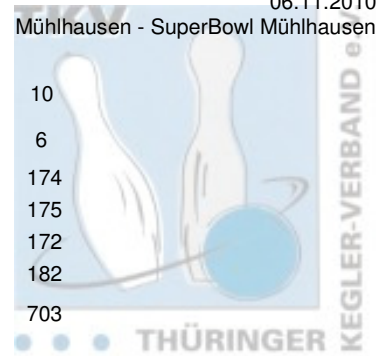

1. Landeskategorie Staffel 1 Herren - 3. Spieltag

06.11.2010
Mühlhausen - SuperBowl Mühlhausen

| | | | | | | | | | |
|------------------------------------|-------------------|---------|-----|--------------------|-----|-----|-----|-----|-----|
| 1 Starbowling Nordhausen I | Punkte: 62 | 8 | 10 | 12 | 12 | 10 | 10 | | |
| Name | Pins /Sp. | Schnitt | HI | Spiel: 1 2 3 4 5 6 | | | | | |
| Lindenzweig, René | 1.104 / 6 | 184,00 | 202 | 172 | 202 | 196 | 169 | 191 | 174 |
| Schubert, René | 1.084 / 6 | 180,67 | 232 | 167 | 142 | 172 | 196 | 232 | 175 |
| Reska, Kay | 1.040 / 6 | 173,33 | 203 | 203 | 150 | 171 | 199 | 145 | 172 |
| Hüllenhagen, Mirko | 993 / 6 | 165,50 | 207 | 140 | 207 | 154 | 148 | 162 | 182 |
| Team: | 4.221 / 24 | 175,88 | 730 | 682 | 701 | 693 | 712 | 730 | 703 |
| 2 SV Südring Erfurt I | Punkte: 54 | 10 | 12 | 4 | 4 | 12 | 12 | | |
| Name | Pins /Sp. | Schnitt | HI | Spiel: 1 2 3 4 5 6 | | | | | |
| Schumann, Swen | 1.168 / 6 | 194,67 | 218 | 218 | 212 | 169 | 172 | 193 | 204 |
| Gatterdam, Jürgen | 1.095 / 6 | 182,50 | 207 | 173 | 198 | 171 | 159 | 207 | 187 |
| Vité, Charles | 1.019 / 6 | 169,83 | 201 | 157 | 171 | 124 | 166 | 201 | 200 |
| Schumann, Uwe | 895 / 6 | 149,17 | 169 | 140 | 168 | 142 | 117 | 169 | 159 |
| Team: | 4.177 / 24 | 174,04 | 770 | 688 | 749 | 606 | 614 | 770 | 750 |
| 3 Schwarz-Gelb Mühlhausen I | Punkte: 48 | 12 | 8 | 10 | 10 | 2 | 6 | | |
| Name | Pins /Sp. | Schnitt | HI | Spiel: 1 2 3 4 5 6 | | | | | |
| Stephan, Christian | 1.085 / 6 | 180,83 | 201 | 191 | 152 | 176 | 201 | 186 | 179 |
| Schmidt, Norbert | 1.071 / 6 | 178,50 | 202 | 195 | 202 | 172 | 160 | 181 | 161 |
| Drechsel, Tino | 662 / 4 | 165,50 | 199 | 153 | 0 | 0 | 199 | 148 | 162 |
| Heinemann, Mario | 992 / 6 | 165,33 | 190 | 190 | 184 | 175 | 151 | 132 | 160 |
| Gräfe, Heiko | 306 / 2 | 153,00 | 159 | 0 | 159 | 147 | 0 | 0 | 0 |
| Team: | 4.116 / 24 | 171,50 | 729 | 729 | 697 | 670 | 711 | 647 | 662 |
| 4 SV Optima Erfurt III | Punkte: 32 | 4 | 6 | 2 | 8 | 4 | 8 | | |
| Name | Pins /Sp. | Schnitt | HI | Spiel: 1 2 3 4 5 6 | | | | | |
| Weynell, Peter | 1.099 / 6 | 183,17 | 203 | 177 | 203 | 180 | 203 | 150 | 186 |
| Michel, Hartmut | 1.051 / 6 | 175,17 | 199 | 199 | 163 | 131 | 194 | 189 | 175 |
| Kanzler, Jochen | 942 / 6 | 157,00 | 184 | 171 | 133 | 155 | 119 | 184 | 180 |
| Bock, Holger | 935 / 6 | 155,83 | 188 | 124 | 188 | 131 | 187 | 168 | 137 |
| Team: | 4.027 / 24 | 167,79 | 703 | 671 | 687 | 597 | 703 | 691 | 678 |
| 5 BC Pin Ghosts Jena II | Punkte: 28 | 6 | 2 | 8 | 2 | 8 | 2 | | |
| Name | Pins /Sp. | Schnitt | HI | Spiel: 1 2 3 4 5 6 | | | | | |
| Körner, Jörg | 1.064 / 6 | 177,33 | 224 | 224 | 150 | 180 | 181 | 169 | 160 |
| Haun, Michael | 942 / 6 | 157,00 | 178 | 146 | 141 | 166 | 150 | 178 | 161 |
| Tüchelmann, Matthias | 933 / 6 | 155,50 | 183 | 138 | 166 | 129 | 149 | 168 | 183 |
| Anderle, Uwe | 921 / 6 | 153,50 | 184 | 173 | 131 | 179 | 129 | 184 | 125 |
| Team: | 3.860 / 24 | 160,83 | 699 | 681 | 588 | 654 | 609 | 699 | 629 |
| 6 SSV Vimaria Weimar I | Punkte: 28 | 2 | 4 | 6 | 6 | 6 | 4 | | |
| Name | Pins /Sp. | Schnitt | HI | Spiel: 1 2 3 4 5 6 | | | | | |
| Matthäs, Karsten | 1.042 / 6 | 173,67 | 191 | 153 | 169 | 191 | 163 | 187 | 179 |
| Nurzynski, Frank | 1.007 / 6 | 167,83 | 189 | 146 | 169 | 136 | 189 | 184 | 183 |
| Thieme, Thomas | 931 / 6 | 155,17 | 184 | 124 | 184 | 151 | 155 | 163 | 154 |
| Heilek, Michael | 869 / 6 | 144,83 | 163 | 155 | 150 | 150 | 123 | 163 | 128 |
| Team: | 3.849 / 24 | 160,38 | 697 | 578 | 672 | 628 | 630 | 697 | 644 |