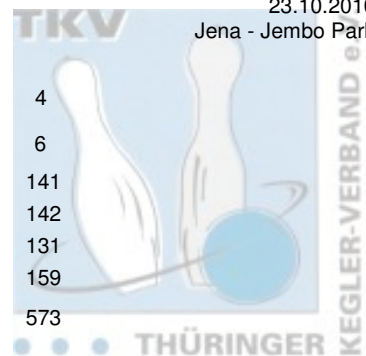

1. Landeskategorie Staffel 1 Herren - 2. Spieltag

23.10.2010
Jena - Jembo Park

1 SV Südring Erfurt I	Punkte:	54	10	10	10	12	8	4		
Name	Pins /Sp.	Schnitt	HI	Spiel:	1	2	3	4	5	6
Gatterdam, Jürgen	1.063 / 6	177,17	212	212	160	192	178	180	141	
Schumann, Uwe	922 / 6	153,67	173	173	160	119	161	167	142	
Vité, Charles	909 / 6	151,50	179	157	160	179	167	115	131	
Aue, Walter	888 / 6	148,00	160	139	160	142	160	128	159	
Team:	3.782 / 24	157,58	681	681	640	632	666	590	573	
2 Starbowling Nordhausen I	Punkte:	52	12	4	12	10	12	2		
Name	Pins /Sp.	Schnitt	HI	Spiel:	1	2	3	4	5	6
Schubert, René	1.064 / 6	177,33	219	212	157	219	118	176	182	
Knothe, Jochen	943 / 6	157,17	177	153	162	154	177	149	148	
Lindenzweig, René	930 / 6	155,00	211	176	147	103	183	211	110	
Reska, Kay	892 / 6	148,67	181	181	146	177	167	120	101	
Team:	3.829 / 24	159,54	722	722	612	653	645	656	541	
3 BC Pin Ghosts Jena II	Punkte:	46	8	12	4	4	10	8		
Name	Pins /Sp.	Schnitt	HI	Spiel:	1	2	3	4	5	6
Körner, Jörg	470 / 3	156,67	185	185	169	116	0	0	0	
Haun, Hans-Hermann	898 / 6	149,67	162	162	151	158	127	142	158	
Radtke, Falk	898 / 6	149,67	175	139	165	175	126	146	147	
Anderle, Uwe	881 / 6	146,83	171	171	161	120	130	170	129	
Haun, Michael	421 / 3	140,33	165	0	0	0	119	137	165	
Team:	3.568 / 24	148,67	657	657	646	569	502	595	599	
4 SSV Vimaria Weimar I	Punkte:	42	4	6	6	8	6	12		
Name	Pins /Sp.	Schnitt	HI	Spiel:	1	2	3	4	5	6
Thieme, Thomas	1.017 / 6	169,50	186	166	170	186	180	147	168	
Matthäs, Karsten	917 / 6	152,83	169	166	169	127	150	149	156	
Nurzynski, Frank	879 / 6	146,50	164	127	140	144	155	149	164	
Heilek, Michael	871 / 6	145,17	172	172	139	142	119	130	169	
Team:	3.684 / 24	153,50	657	631	618	599	604	575	657	
5 Schwarz-Gelb Mühlhausen I	Punkte:	40	6	8	8	6	2	10		
Name	Pins /Sp.	Schnitt	HI	Spiel:	1	2	3	4	5	6
Schmidt, Norbert	997 / 6	166,17	234	154	200	234	167	118	124	
Heinemann, Mario	893 / 6	148,83	199	199	140	127	134	133	160	
Stephan, Christian	880 / 6	146,67	181	136	181	130	147	109	177	
Gräfe, Heiko	793 / 6	132,17	151	149	99	120	143	131	151	
Team:	3.563 / 24	148,46	638	638	620	611	591	491	612	
6 SV Optima Erfurt III	Punkte:	18	2	2	2	2	4	6		
Name	Pins /Sp.	Schnitt	HI	Spiel:	1	2	3	4	5	6
Kanzler, Jochen	880 / 6	146,67	160	139	156	127	147	151	160	
Weynell, Peter	858 / 6	143,00	179	146	129	179	115	130	159	
Michel, Hartmut	824 / 6	137,33	173	160	173	113	117	132	129	
Kummer, Herbert	801 / 6	133,50	159	147	150	108	109	159	128	
Team:	3.363 / 24	140,13	608	592	608	527	488	572	576	