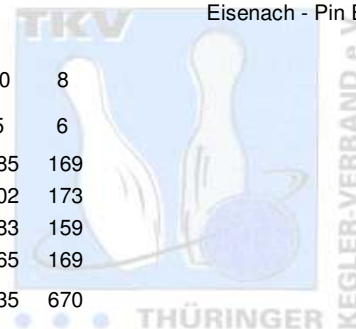

2. Landesliga Staffel 2 Herren - 6. Spieltag

21.02.2009
Eisenach - Pin Bowl

				Punkte:	54	6	8	10	12	10	8
Name	Pins /Sp.	Schnitt	HI	Spiel:	1	2	3	4	5	6	
1 1. EBKC "Rot Blau" Alach I											
Steinbrück, Jens	1.151 / 6	191,83	278		169	188	278	162	185	169	
Schmidt, Mario	1.068 / 6	178,00	202		149	185	173	186	202	173	
Morawietz, Jens	991 / 6	165,17	183		175	152	149	173	183	159	
Hackspacher, Ferenc	971 / 6	161,83	216		129	143	149	216	165	169	
Team:	4.181 / 24	174,21	749		622	668	749	737	735	670	
2 Jembo Bunny's II											
Name	Pins /Sp.	Schnitt	HI	Spiel:	1	2	3	4	5	6	
Themel, Dieter	1.094 / 6	182,33	215		177	208	171	156	167	215	
Thümmeler, Alexander	1.012 / 6	168,67	210		176	164	131	182	210	149	
Mantey, Jürgen	933 / 6	155,50	193		145	159	154	158	193	124	
Ruß, Uwe	923 / 6	153,83	182		132	145	163	182	123	178	
Team:	3.962 / 24	165,08	693		630	676	619	678	693	666	
3 BC Pin Bowl Eisenach e.V. II											
Name	Pins /Sp.	Schnitt	HI	Spiel:	1	2	3	4	5	6	
Pfeil, Danny	1.050 / 6	175,00	191		163	191	175	176	174	171	
Heinemann, Andreas	1.043 / 6	173,83	192		183	189	192	142	170	167	
Witzel, Sven	1.018 / 6	169,67	207		155	156	167	207	185	148	
Danz, Robert	907 / 6	151,17	216		99	180	119	151	216	142	
Team:	4.018 / 24	167,42	745		600	716	653	676	745	628	
4 BSC '98 Erfurt II											
Name	Pins /Sp.	Schnitt	HI	Spiel:	1	2	3	4	5	6	
Behrendt, Daniel	1.159 / 6	193,17	233		167	179	190	200	190	233	
Hirsch, Andreas	1.045 / 6	174,17	208		162	152	208	190	147	186	
Liedtke, Michael	1.020 / 6	170,00	215		131	179	215	159	181	155	
Treppschuh, Robert	524 / 4	131,00	156		121	143	156	104	0	0	
Weiffenbach, Peter	259 / 2	129,50	133		0	0	0	0	133	126	
Team:	4.007 / 24	166,96	769		581	653	769	653	651	700	
5 SSB Bad Blankenburg II											
Name	Pins /Sp.	Schnitt	HI	Spiel:	1	2	3	4	5	6	
Zulus, Günther	1.106 / 6	184,33	202		164	198	176	172	202	194	
Hering, Andreas	1.053 / 6	175,50	214		181	156	148	190	164	214	
Stahn, Christian	918 / 6	153,00	195		172	117	123	160	195	151	
Haun, Frank	905 / 6	150,83	179		112	151	165	132	166	179	
Team:	3.982 / 24	165,92	738		629	622	612	654	727	738	
6 Post SV Erfurt III											
Name	Pins /Sp.	Schnitt	HI	Spiel:	1	2	3	4	5	6	
Steinbrück, Thomas	1.096 / 6	182,67	220		170	138	204	181	183	220	
Wölke, Andreas	966 / 6	161,00	210		210	156	166	128	149	157	
Leinhoß, Steffen	903 / 6	150,50	192		113	175	192	136	148	139	
Böroid, Klaus	873 / 6	145,50	170		161	170	132	134	132	144	
Team:	3.838 / 24	159,92	694		654	639	694	579	612	660	