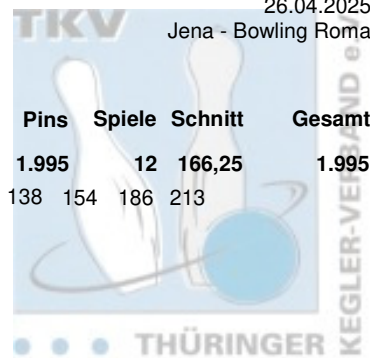

Thüringer Landesmeisterschaft 2025 Einzel Herren

Zwischenrunde

26.04.2025
Jena - Bowling Roma

Platz	Name	Verein	LV	Übertrag	Pins	Spiele	Schnitt	Gesamt
24	Witt, Thomas	Saale Schwarza Bowling 1997 e.V.	THÜ	1.055	1.995	12	166,25	1.995

Pins: 940   Spiele: 6   Schnitt: 156,67   HI: 213   Spiele: 145 104