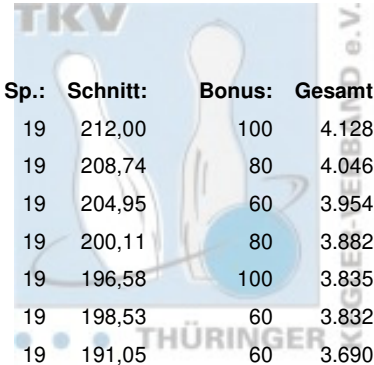

Thüringer Landesmeisterschaft 2025 Einzel Herren

15.03.2025 - 27.04.2025 Eisenach/ Jena/ Weimar

Platz:	Name:	Club / Verein:	LV:	Pins:	Sp.:	Schnitt:	Bonus:	Gesamt:
1	Keil, Marcel	Roma Bowlers	THÜ	4.028	19	212,00	100	4.128
2	Haubold, Lucas	1. Mühlhäuser BC 98	THÜ	3.966	19	208,74	80	4.046
3	Witt, Anton	1. Mühlhäuser BC 98	THÜ	3.894	19	204,95	60	3.954
4	Rentsch, Mirko	1. Mühlhäuser BC 98	THÜ	3.802	19	200,11	80	3.882
5	Dervenich, Jan	Roma Bowlers	THÜ	3.735	19	196,58	100	3.835
6	Große, Daniel	1. Mühlhäuser BC 98	THÜ	3.772	19	198,53	60	3.832
7	Kühn, Mike	Roma Bowlers	THÜ	3.630	19	191,05	60	3.690
8	Reinert, Stefan	SportBowler Erfurt	THÜ	3.587	19	188,79	20	3.607
9	Thümmeler, Alexander	Roma Bowlers	THÜ	2.385	12	198,75	0	2.385
10	Naaß, Marcel	1. Mühlhäuser BC 98	THÜ	2.367	12	197,25	0	2.367
11	Prousa, Mike	1. Geraer Bowlingverein	THÜ	2.299	12	191,58	0	2.299
12	Walther, Karsten	1. Mühlhäuser BC 98	THÜ	2.290	12	190,83	0	2.290
13	Freygang, Tom	Roma Bowlers	THÜ	2.267	12	188,92	0	2.267
14	Geithner, Daniel	1. Geraer Bowlingverein	THÜ	2.266	12	188,83	0	2.266
15	Pfeifer, Lukas	Roma Bowlers	THÜ	2.245	12	187,08	0	2.245
16	Kupfernagel, Thomas	1. Geraer Bowlingverein	THÜ	2.238	12	186,50	0	2.238
17	Schumann, Swen	SV Südring Erfurt	THÜ	2.197	12	183,08	0	2.197
18	Frey, Frank-Peter	BSG Fiskus Erfurt	THÜ	2.195	12	182,92	0	2.195
19	Oppel, Fritz	BC Rot-Weiß Erfurt	THÜ	2.160	12	180,00	0	2.160
20	Wiegleb, Danny	1. BV Starbowling Nordhausen	THÜ	2.159	12	179,92	0	2.159
21	Schubert, René	1. BV Starbowling Nordhausen	THÜ	2.141	12	178,42	0	2.141
22	Buri, Christian	Roma Bowlers	THÜ	2.111	12	175,92	0	2.111
23	Zitzmann, Alexander	SportBowler Erfurt	THÜ	2.072	12	172,67	0	2.072
24	Witt, Thomas	Saale Schwarzta Bowling 1997	THÜ	1.995	12	166,25	0	1.995
25	Fuchs, Frank	BC Erfurt 2000	THÜ	1.094	6	182,33	0	1.094
26	Krupinski, Michael	SSV Vimaria Weimar	THÜ	1.054	6	175,67	0	1.054
27	Gottlöber, Christoph	Saale Schwarzta Bowling 1997	THÜ	1.044	6	174,00	0	1.044
28	Frey, Ralf	BC Rot-Weiß Erfurt	THÜ	1.040	6	173,33	0	1.040
29	Gebert, Frank	SportBowler Erfurt	THÜ	1.033	6	172,17	0	1.033
30	Schmid, Mirko	BSG Fiskus Erfurt	THÜ	1.031	6	171,83	0	1.031
31	Wagner, Marcel	1. Mühlhäuser BC 98	THÜ	1.026	6	171,00	0	1.026
32	Possner, Harald	BC Pin Bowl Eisenach	THÜ	1.023	6	170,50	0	1.023
33	Hähner, Marcel	BC Rot-Weiß Erfurt	THÜ	1.014	6	169,00	0	1.014
34	Rentsch, Frank	1. Mühlhäuser BC 98	THÜ	1.008	6	168,00	0	1.008
35	Sonnabend, Robin Ulrich	Roma Bowlers	THÜ	1.006	6	167,67	0	1.006
36	Haun, André	Saale Schwarzta Bowling 1997	THÜ	1.002	6	167,00	0	1.002
37	Hoke, Robby	1. Geraer Bowlingverein	THÜ	999	6	166,50	0	999
38	Hering, Andreas	Saale Schwarzta Bowling 1997	THÜ	997	6	166,17	0	997
39	Schulz, Candy	1. BV Starbowling Nordhausen	THÜ	993	6	165,50	0	993
40	Wenzel, Jörg	SportBowler Erfurt	THÜ	986	6	164,33	0	986
41	Samtleben, Klaus	BC Erfurt 2000	THÜ	985	6	164,17	0	985
42	Seeger, Michael	1. Geraer Bowlingverein	THÜ	983	6	163,83	0	983
43	Lindig, Ralf	Saale Schwarzta Bowling 1997	THÜ	972	6	162,00	0	972
44	Leifheit, René	BC Pin Bowl Eisenach	THÜ	970	6	161,67	0	970
45	Wickner, Rene	BC Erfurt 2000	THÜ	968	6	161,33	0	968
45	Fischer, Kai	Roma Bowlers	THÜ	968	6	161,33	0	968
47	Mengdehl, Swen	BSG Fiskus Erfurt	THÜ	967	6	161,17	0	967
48	Büschleb, Tom	BC Erfurt 2000	THÜ	966	6	161,00	0	966
49	Rost, Steffen	1. Geraer Bowlingverein	THÜ	962	6	160,33	0	962
50	Berger, Steffen	Roma Bowlers	THÜ	951	6	158,50	0	951
51	Bindernagel, Max	BC Erfurt 2000	THÜ	946	6	157,67	0	946
52	Rößler, Ronny	SV Südring Erfurt	THÜ	912	6	152,00	0	912