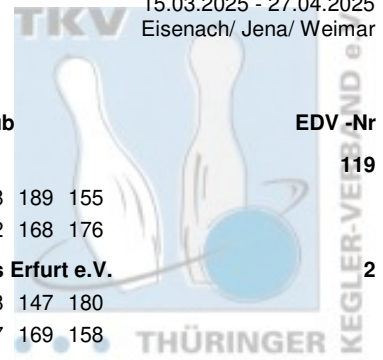

Platz	Name	Schnitt	Pins	Sp	Hi	Lo	Diff	Land	Verein / Club	EDV -Nr
17	Schumann, Swen	183,08	2.197	12	238	155	83	THÜ	SV Südring	119
		Vorrunde 191,00	1.146	6	238	155	83	202	203 159 238 189 155	
		Zwischenrunde 175,17	1.051	6	192	163	29	163	192 180 172 168 176	
18	Frey, Frank-Peter	182,92	2.195	12	224	147	77	THÜ	BSG Fiskus Erfurt e.V.	2
		Vorrunde 179,17	1.075	6	224	147	77	147	179 224 198 147 180	
		Zwischenrunde 186,67	1.120	6	207	158	49	201	204 181 207 169 158	
19	Fuchs, Frank	182,33	1.094	6	235	157	78	THÜ	BC Erfurt 2000 e.V.	114
		Vorrunde 182,33	1.094	6	235	157	78	170	157 169 192 235 171	
20	Oppel, Fritz	180,00	2.160	12	238	123	115	THÜ	BC Rot-Weiß Erfurt e.V.	335
		Vorrunde 176,50	1.059	6	205	123	82	175	192 123 183 181 205	
		Zwischenrunde 183,50	1.101	6	238	130	108	187	182 187 238 177 130	
21	Wiegleb, Danny	179,92	2.159	12	225	148	77	THÜ	1. BV Starbowling Nordhausen e.V.	559
		Vorrunde 179,83	1.079	6	222	148	74	184	168 206 148 222 151	
		Zwischenrunde 180,00	1.080	6	225	153	72	163	205 225 156 178 153	
22	Schubert, René	178,42	2.141	12	214	132	82	THÜ	1. BV Starbowling Nordhausen e.V.	846
		Vorrunde 181,17	1.087	6	214	132	82	132	181 200 189 214 171	
		Zwischenrunde 175,67	1.054	6	193	157	36	176	157 159 178 193 191	
23	Buri, Christian	175,92	2.111	12	232	152	80	THÜ	Roma Bowlers e.V.	13631
		Vorrunde 179,17	1.075	6	232	152	80	152	232 182 185 157 167	
		Zwischenrunde 172,67	1.036	6	192	160	32	178	171 160 192 174 161	
24	Krupinski, Michael	175,67	1.054	6	198	149	49	THÜ	SSV Vimaria Weimar '91 e.V.	470
		Vorrunde 175,67	1.054	6	198	149	49	198	149 196 175 172 164	
25	Gottlöber, Christoph	174,00	1.044	6	242	146	96	THÜ	Saale Schwarza Bowling 1997 e.V.	810
		Vorrunde 174,00	1.044	6	242	146	96	242	156 161 191 148 146	
26	Frey, Ralf	173,33	1.040	6	198	155	43	THÜ	BC Rot-Weiß Erfurt e.V.	1
		Vorrunde 173,33	1.040	6	198	155	43	173	198 186 165 155 163	
27	Zitzmann, Alexander	172,67	2.072	12	235	136	99	THÜ	SportBowler Erfurt e.V.	871
		Vorrunde 183,17	1.099	6	235	136	99	202	235 136 171 172 183	
		Zwischenrunde 162,17	973	6	177	152	25	152	155 160 177 171 158	
28	Gebert, Frank	172,17	1.033	6	199	149	50	THÜ	SportBowler Erfurt e.V.	248
		Vorrunde 172,17	1.033	6	199	149	50	199	156 174 149 173 182	
29	Schmid, Mirko	171,83	1.031	6	187	154	33	THÜ	BSG Fiskus Erfurt e.V.	31
		Vorrunde 171,83	1.031	6	187	154	33	177	168 154 187 163 182	
30	Wagner, Marcel	171,00	1.026	6	225	143	82	THÜ	1. Mühlhäuser Bowling Club 98 e.V.	4650
		Vorrunde 171,00	1.026	6	225	143	82	145	145 199 169 143 225	
31	Possner, Harald	170,50	1.023	6	189	158	31	THÜ	BC Pin Bowl Eisenach e.V.	531
		Vorrunde 170,50	1.023	6	189	158	31	189	158 178 180 159 159	
32	Hähner, Marcel	169,00	1.014	6	201	157	44	THÜ	BC Rot-Weiß Erfurt e.V.	223
		Vorrunde 169,00	1.014	6	201	157	44	160	159 176 157 201 161	
33	Rentsch, Frank	168,00	1.008	6	210	127	83	THÜ	1. Mühlhäuser Bowling Club 98 e.V.	339
		Vorrunde 168,00	1.008	6	210	127	83	169	127 210 147 150 205	
34	Sonnabend, Robin Ulrich	167,67	1.006	6	207	109	98	THÜ	Roma Bowlers e.V.	27549
		Vorrunde 167,67	1.006	6	207	109	98	175	109 181 178 207 156	
35	Haun, André	167,00	1.002	6	191	147	44	THÜ	Saale Schwarza Bowling 1997 e.V.	257
		Vorrunde 167,00	1.002	6	191	147	44	163	181 155 191 165 147	
36	Hoke, Robby	166,50	999	6	200	135	65	THÜ	1. Geraer BV - TSV 1880 Gera-Zwötzen	826
		Vorrunde 166,50	999	6	200	135	65	200	155 198 164 147 135	
37	Witt, Thomas	166,25	1.995	12	220	104	116	THÜ	Saale Schwarza Bowling 1997 e.V.	564
		Vorrunde 175,83	1.055	6	220	151	69	173	151 202 157 152 220	
		Zwischenrunde 156,67	940	6	213	104	109	145	104 138 154 186 213