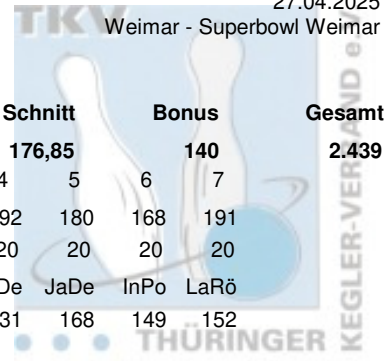

Platz	Name	LV	Übertrag	Pins	Spiele	Schnitt	Bonus	Gesamt			
1	Porsche, Anja (AnPo) Weimarer Bowlingfüchse 04	THÜ	1.045	2.299	13	176,85	140	2.439			
		Pins /Sp.	Schnitt HI	Spiel: 1	2	3	4	5	6	7	
		1.254 / 7	179,14 192	148	192	183	192	180	168	191	
		Bonus Spiel:		20	20	20	20	20	20	20	
		Bonus:		gespielt mit:	JeSt	MaEn	SiSc	KaDe	JaDe	InPo	LaRö
		Gesamt:		Gegner:	111	133	179	131	168	149	152
2	Demuth, Jana (JaDe) 1. JBC "JEMBO Bunny's"	THÜ	1.106	2.309	13	177,62	60	2.369			
		Pins /Sp.	Schnitt HI	Spiel: 1	2	3	4	5	6	7	
		1.203 / 7	171,86 191	191	173	162	163	168	188	158	
		Bonus Spiel:		20	0	0	20	0	20	0	
		Bonus:		gespielt mit:	InPo	KaDe	LaRö	MaEn	AnPo	SiSc	JeSt
		Gesamt:		Gegner:	171	182	172	144	180	173	176
3	Schwarz, Sissi (SiSc) Weimarer Bowlingfüchse 04	THÜ	1.146	2.269	13	174,54	40	2.309			
		Pins /Sp.	Schnitt HI	Spiel: 1	2	3	4	5	6	7	
		1.123 / 7	160,43 186	144	163	179	111	167	173	186	
		Bonus Spiel:		0	20	0	0	0	0	20	
		Bonus:		gespielt mit:	MaEn	JeSt	AnPo	InPo	LaRö	JaDe	KaDe
		Gesamt:		Gegner:	172	137	183	155	178	188	169
4	Deuschle, Karin (KaDe) 1. JBC "JEMBO Bunny's"	THÜ	1.120	2.224	13	171,08	60	2.284			
		Pins /Sp.	Schnitt HI	Spiel: 1	2	3	4	5	6	7	
		1.104 / 7	157,71 188	145	182	188	131	147	142	169	
		Bonus Spiel:		0	20	20	0	20	0	0	
		Bonus:		gespielt mit:	LaRö	JaDe	InPo	AnPo	MaEn	JeSt	SiSc
		Gesamt:		Gegner:	153	173	167	192	127	178	186
5	Rößler, Laura (LaRö) SportBowler Erfurt	THÜ	1.044	2.164	13	166,46	100	2.264			
		Pins /Sp.	Schnitt HI	Spiel: 1	2	3	4	5	6	7	
		1.120 / 7	160,00 178	153	165	172	156	178	144	152	
		Bonus Spiel:		20	20	20	20	20	0	0	
		Bonus:		gespielt mit:	KaDe	InPo	JaDe	JeSt	SiSc	MaEn	AnPo
		Gesamt:		Gegner:	145	148	162	131	167	174	191
6	Porsche, Ingrid (InPo) Weimarer Bowlingfüchse 04	THÜ	1.057	2.201	13	169,31	60	2.261			
		Pins /Sp.	Schnitt HI	Spiel: 1	2	3	4	5	6	7	
		1.144 / 7	163,43 187	171	148	167	155	167	149	187	
		Bonus Spiel:		0	0	0	20	20	0	20	
		Bonus:		gespielt mit:	JaDe	LaRö	KaDe	SiSc	JeSt	AnPo	MaEn
		Gesamt:		Gegner:	191	165	188	111	153	168	148
7	Engel, Martina (MaEn) Roma Bowlers	THÜ	1.049	2.138	13	164,46	60	2.198			
		Pins /Sp.	Schnitt HI	Spiel: 1	2	3	4	5	6	7	
		1.089 / 7	155,57 191	172	133	191	144	127	174	148	
		Bonus Spiel:		20	0	20	0	0	20	0	
		Bonus:		gespielt mit:	SiSc	AnPo	JeSt	JaDe	KaDe	LaRö	InPo
		Gesamt:		Gegner:	144	192	146	163	147	144	187
8	Steuber, Jessica (JeSt) 1. Eisenacher BV 2000	THÜ	1.062	2.094	13	161,08	40	2.134			
		Pins /Sp.	Schnitt HI	Spiel: 1	2	3	4	5	6	7	
		1.032 / 7	147,43 178	111	137	146	131	153	178	176	
		Bonus Spiel:		0	0	0	0	0	20	20	
		Bonus:		gespielt mit:	AnPo	SiSc	MaEn	LaRö	InPo	KaDe	JaDe
		Gesamt:		Gegner:	148	163	191	156	167	142	158