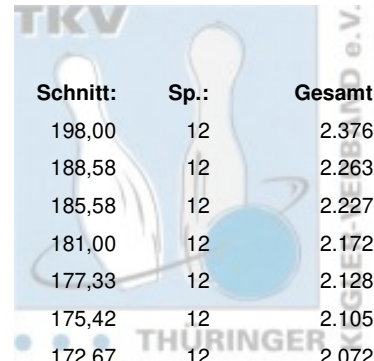

Thüringer Landesmeisterschaft 2022 Einzel Damen

09.04.2022 - 10.04.2022 Jena / Eisenach / Weimar

| Platz: | Name: | Club / Verein: | LV: | Schnitt: | Sp.: | Gesamt: |
|--------|-------------------------|------------------------------|-----|----------|------|---------|
| 1 | Demuth, Jana | 1. JBC "JEMBO Bunny's" | THÜ | 198,00 | 12 | 2.376 |
| 2 | Thieme, Marie-Christine | Roma Bowlers | THÜ | 188,58 | 12 | 2.263 |
| 3 | Freygang, Kati | Roma Bowlers | THÜ | 185,58 | 12 | 2.227 |
| 4 | Hofmann, Vivian | 1. JBC "JEMBO Bunny's" | THÜ | 181,00 | 12 | 2.172 |
| 5 | Deuschle, Karin | 1. JBC "JEMBO Bunny's" | THÜ | 177,33 | 12 | 2.128 |
| 6 | Töpfer, Sandra | SportBowler Erfurt | THÜ | 175,42 | 12 | 2.105 |
| 7 | Eichhorn, Cornelia | Roma Bowlers | THÜ | 172,67 | 12 | 2.072 |
| 8 | Porsche, Anja | Weimarer Bowlingfuchse 04 | THÜ | 171,50 | 12 | 2.058 |
| 9 | Könitzer, Yvonne | 1. BV Starbowling Nordhausen | THÜ | 167,33 | 12 | 2.008 |
| 10 | Morawietz, Diana | SportBowler Erfurt | THÜ | 163,75 | 12 | 1.965 |
| 11 | Engel, Martina | Roma Bowlers | THÜ | 159,42 | 12 | 1.913 |
| 12 | Steuber, Jessica | BC Pin Bowl Eisenach | THÜ | 158,00 | 12 | 1.896 |
| 13 | Kaiser, Signe | SportBowler Erfurt | THÜ | 156,50 | 12 | 1.878 |
| 14 | Hasert, Yvonne | 1. Mühlhäuser BC 98 | THÜ | 153,58 | 12 | 1.843 |
| 15 | Piquardt, Sheila | Roma Bowlers | THÜ | 146,75 | 12 | 1.761 |
| 16 | Ogorek, Beate | SSV Vimaria Weimar | THÜ | 145,42 | 12 | 1.745 |
| 17 | Teichmüller, Katrin | 1. Eisenacher BV 2000 | THÜ | 143,58 | 12 | 1.723 |
| 18 | Eilenstein, Sissi | Weimarer Bowlingfuchse 04 | THÜ | 140,50 | 12 | 1.686 |
| 19 | Michel, Bärbel | Erfurter Bowling Löwen | THÜ | 127,25 | 12 | 1.527 |
| 20 | Tschirschke, Roswita | 1. Geraer Bowlingverein | THÜ | 147,17 | 6 | 883 |
| 21 | Hannakampf, Bärbel | Erfurter Bowling Löwen | THÜ | 140,17 | 6 | 841 |