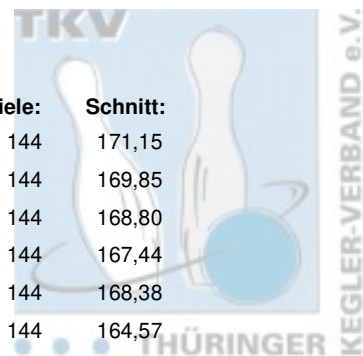

2. Landesliga Staffel 1 Herren - gesamt

Abschlusstabelle

Platz:	Team:	Punkte:	Pins:	Spiele:	Schnitt:
1	BC Erfurt 2000 I	272	24.645	144	171,15
2	Saale Schwarzza Bowling 1997 II	264	24.459	144	169,85
3	SV Südring Erfurt I	264	24.307	144	168,80
4	BC Pin Bowl Eisenach I	252	24.111	144	167,44
5	BC Rot-Weiß Erfurt I	239	24.247	144	168,38
6	1. JBC "JEMBO Bunny's" I	221	23.698	144	164,57

2. Landesliga Staffel 1 Herren - 6. Spieltag

22.02.2025 Eisenach - Bowling Center Eisenach Leitung: BC Erfurt 2000 I

Platz:	Team:	Punkte:	Pins:	Spiele:	Schnitt:
1	Saale Schwarzza Bowling 1997 II	53	3.936	24	164,00
2	SV Südring Erfurt I	50	3.987	24	166,13
3	1. JBC "JEMBO Bunny's" I	44	3.873	24	161,38
4	BC Pin Bowl Eisenach I	40	3.840	24	160,00
5	BC Rot-Weiß Erfurt I	37	3.848	24	160,33
6	BC Erfurt 2000 I	28	3.726	24	155,25