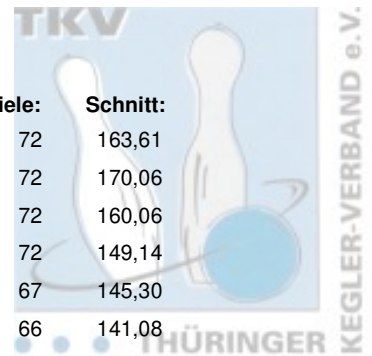

1. Landesliga Damen - gesamt

nach 3. Spieltag

Platz:	Team:	Punkte:	Pins:	Spiele:	Schnitt:
1	SportBowler Erfurt I	175	11.780	72	163,61
2	1. JBC "JEMBO Bunny's" II	174	12.244	72	170,06
3	Weimarer Bowlingfuchse 04 I	145	11.524	72	160,06
4	Roma Bowlers II	106	10.738	72	149,14
5	SportBowler Erfurt II	92	9.735	67	145,30
6	BC Erfurt 2000 I	64	9.311	66	141,08

1. Landesliga Damen - 3. Spieltag

04.11.2023 Erfurt - Bowling im Vilnius Leitung: BC Erfurt 2000 I

Platz:	Team:	Punkte:	Pins:	Spiele:	Schnitt:
1	1. JBC "JEMBO Bunny's" II	60	4.403	24	183,46
2	SportBowler Erfurt I	52	3.915	24	163,13
3	SportBowler Erfurt II	46	3.851	24	160,46
4	Roma Bowlers II	40	3.825	24	159,38
5	Weimarer Bowlingfuchse 04 I	36	3.735	24	155,63
6	BC Erfurt 2000 I	18	3.401	24	141,71