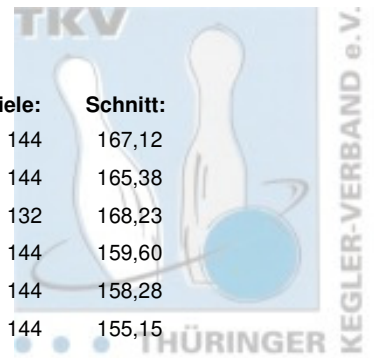

1. Landesklasse Staffel 2 Herren - gesamt

Abschlusstabelle

Platz:	Team:	Punkte:	Pins:	Spiele:	Schnitt:
1	1. Geraer Bowlingverein II	316	24.065	144	167,12
2	BC Erfurt 2000 II	296	23.814	144	165,38
3	BSG Fiskus Erfurt II	246	22.207	132	168,23
4	1. Geraer Bowlingverein III	238	22.983	144	159,60
5	Roma Bowlers V	234	22.792	144	158,28
6	Weimarer Bowlingfuchse 04 I	182	22.341	144	155,15

1. Landesklasse Staffel 2 Herren - 6. Spieltag

15.02.2026 Weimar - SuperBowl Weimar Leitung: 1. Geraer Bowlingverein II

Platz:	Team:	Punkte:	Pins:	Spiele:	Schnitt:
1	BC Erfurt 2000 II	54	3.933	24	163,88
2	1. Geraer Bowlingverein III	54	3.919	24	163,29
3	1. Geraer Bowlingverein II	52	3.869	24	161,21
4	Weimarer Bowlingfuchse 04 I	40	3.894	24	162,25
5	Roma Bowlers V	40	3.747	24	156,13
6	BSG Fiskus Erfurt II	12	2.690	18	149,44