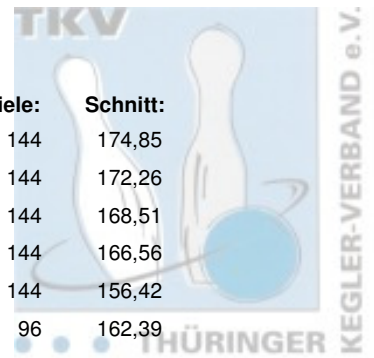

# 1. Landesklasse Staffel 4 Herren - gesamt

## Abschlusstabelle

Platz:	Team:	Punkte:	Pins:	Spiele:	Schnitt:
1	1. JBC "JEMBO Bunny's" III	328	25.178	144	174,85
2	BC Rot-Weiß Erfurt II	307	24.806	144	172,26
3	Weimarer Bowlingfuchse 04 I	266	24.265	144	168,51
4	BC Erfurt 2000 I	266	23.984	144	166,56
5	1. Geraer Bowlingverein III	164	22.525	144	156,42
6	Roma Bowlers VI	157	15.589	96	162,39

# 1. Landesklasse Staffel 4 Herren - 6. Spieltag

17.02.2018 Weimar - SuperBowl Weimar Leitung: BC Erfurt 2000 I

Platz:	Team:	Punkte:	Pins:	Spiele:	Schnitt:
1	Weimarer Bowlingfuchse 04 I	56	4.320	24	180,00
2	1. JBC "JEMBO Bunny's" III	54	4.377	24	182,38
3	BC Erfurt 2000 I	52	4.231	24	176,29
4	BC Rot-Weiß Erfurt II	46	4.162	24	173,42
5	1. Geraer Bowlingverein III	32	3.862	24	160,92