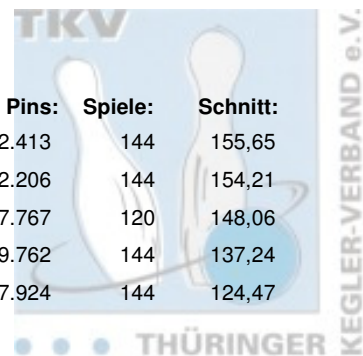

1. Landesklasse Damen - gesamt

Abschlusstabelle

Platz:	Team:	Punkte:	Pins:	Spiele:	Schnitt:
1	Mein-Bowlingshop - Roma Bowlers II	301	22.413	144	155,65
2	BC Erfurt 2000 I	290	22.206	144	154,21
3	BC Pin Ghosts Jena I	189	17.767	120	148,06
4	BC Pin Bowl Eisenach II	180	19.762	144	137,24
5	Saale Schwarzra Bowling 1997 II	108	17.924	144	124,47

1. Landesklasse Damen - 6. Spieltag

18.02.2017 Jena - Jembo Park Leitung: BC Pin Ghosts Jena I

Platz:	Team:	Punkte:	Pins:	Spiele:	Schnitt:
1	Mein-Bowlingshop - Roma Bowlers II	47	3.544	24	147,67
2	BC Erfurt 2000 I	42	3.535	24	147,29
3	BC Pin Bowl Eisenach II	34	3.329	24	138,71
4	BC Pin Ghosts Jena I	33	3.356	24	139,83
5	Saale Schwarzra Bowling 1997 II	24	3.148	24	131,17