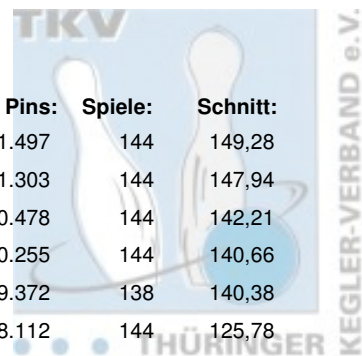

1. Landesklasse Damen - gesamt

Abschlusstabelle

Platz:	Team:	Punkte:	Pins:	Spiele:	Schnitt:
1	1. Eisenacher BV 2000 I	464	21.497	144	149,28
2	VilniusBowler Erfurt III	456	21.303	144	147,94
3	BC Erfurt 2000 I	416	20.478	144	142,21
4	BC Pin Ghosts Jena I	392	20.255	144	140,66
5	Saale Schwarzza Bowling 1997 II	358	19.372	138	140,38
6	BC Pin Bowl Eisenach I	252	18.112	144	125,78
7	Mein-Bowlingshop - Roma Bowlers III	82	6.094	42	145,10
8	Weimarer Bowlingfuchse 04 II	16	2.579	18	143,28

1. Landesklasse Damen - 6. Spieltag

21.02.2016 Jena - Jembo Park Leitung: Saale Schwarzza Bowling 1997 II

Platz:	Team:	Punkte:	Pins:	Spiele:	Schnitt:
1	1. Eisenacher BV 2000 I	76	3.474	24	144,75
2	BC Erfurt 2000 I	74	3.379	24	140,79
3	VilniusBowler Erfurt III	70	3.371	24	140,46
4	Saale Schwarzza Bowling 1997 II	70	3.369	24	140,38
5	BC Pin Ghosts Jena I	70	3.322	24	138,42
6	BC Pin Bowl Eisenach I	36	2.911	24	121,29