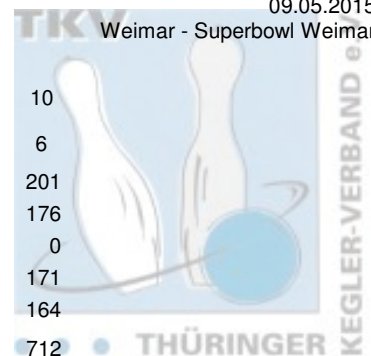

# Relegation zur 1. Landesklasse Herren - 1. Spieltag

09.05.2015

Weimar - Superbowl Weimar

<b>1 BC Pin Bowl Eisenach III</b>	<b>Punkte:</b> 56	8	10	8	10	10	10	10	10	
Name	Pins /Sp.	Schnitt	HI	Spiel:	1	2	3	4	5	6
Heinemann, Andreas	1.357 / 6	226,17	248		215	248	236	213	244	201
Beer, Christian	1.117 / 6	186,17	257		183	171	158	172	257	176
Strümpf, Walter	671 / 4	167,75	194		154	167	194	156	0	0
Gierth, Stefan	955 / 6	159,17	195		158	195	137	182	112	171
Leifheit, André	303 / 2	151,50	164		0	0	0	0	139	164
Team:	4.403 / 24	183,46	781		710	781	725	723	752	712
<b>2 1. JBC Jembo Bunnys V</b>	<b>Punkte:</b> 36	10	8	4	8	4	2			
Name	Pins /Sp.	Schnitt	HI	Spiel:	1	2	3	4	5	6
Themel, Dieter	1.129 / 6	188,17	226		180	192	219	226	157	155
Schau, Rainer	912 / 5	182,40	195		0	166	178	179	195	194
Hahn, Wolfgang	801 / 5	160,20	185		185	179	137	0	173	127
Fäßler, Mario	619 / 4	154,75	206		206	151	0	129	0	133
Zenker, Lukas	619 / 4	154,75	168		168	0	158	167	126	0
Team:	4.080 / 24	170,00	739		739	688	692	701	651	609
<b>3 BC Rot-Weiß Erfurt IV</b>	<b>Punkte:</b> 33	4	6	10	3	2	8			
Name	Pins /Sp.	Schnitt	HI	Spiel:	1	2	3	4	5	6
Balzer, Robin	1.102 / 6	183,67	225		206	171	225	157	169	174
Zentgraf, Wolfgang	1.030 / 6	171,67	188		159	188	180	184	139	180
Koch, Horst	986 / 6	164,33	181		179	152	166	159	149	181
Gundermann, Hans-Joachi	775 / 5	155,00	168		0	124	167	156	160	168
Börold, Klaus	119 / 1	119,00	119		119	0	0	0	0	0
Team:	4.012 / 24	167,17	738		663	635	738	656	617	703
<b>4 Schwarz-Gelb Mühlhausen I</b>	<b>Punkte:</b> 28	2	2	6	6	8	4			
Name	Pins /Sp.	Schnitt	HI	Spiel:	1	2	3	4	5	6
Konkel, Marco	873 / 5	174,60	202		147	0	163	170	191	202
Konkel, Christian	1.004 / 6	167,33	181		181	166	170	169	173	145
Niwczyk, Ronny	664 / 4	166,00	202		184	139	202	139	0	0
Heinemann, Mario	652 / 4	163,00	196		0	157	159	0	196	140
Schmidt, Norbert	807 / 5	161,40	183		147	133	0	183	172	172
Team:	4.000 / 24	166,67	732		659	595	694	661	732	659
<b>5 SV Südring Erfurt II</b>	<b>Punkte:</b> 27	6	4	2	3	6	6			
Name	Pins /Sp.	Schnitt	HI	Spiel:	1	2	3	4	5	6
Sommerfeld, Rolf	1.040 / 6	173,33	209		146	156	159	168	209	202
Schumann, Uwe	1.022 / 6	170,33	200		160	163	162	169	168	200
Schönfelder, Björn	497 / 3	165,67	225		225	139	133	0	0	0
Gatterdam, Jürgen	978 / 6	163,00	178		148	167	167	159	178	159
Zacher, Paul	474 / 3	158,00	176		0	0	0	160	176	138
Team:	4.011 / 24	167,13	731		679	625	621	656	731	699