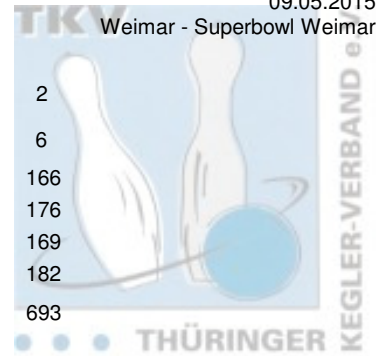

# Relegation zur 2. Landesliga Herren - 1. Spieltag

09.05.2015

Weimar - Superbowl Weimar

<b>1 BC Pin Bowl Eisenach II</b>	<b>Punkte:</b>	50	12	6	6	12	12	2		
Name	Pins /Sp.	Schnitt	HI	Spiel:	1	2	3	4	5	6
Strümpf, Florian	1.219 / 6	203,17	244		222	211	180	244	196	166
Leifheit, René	1.094 / 6	182,33	208		202	162	175	171	208	176
Pfeil, Danny	1.064 / 6	177,33	204		184	149	159	204	199	169
Lip, Karsten	999 / 6	166,50	182		151	151	176	169	170	182
Team:	4.376 / 24	182,33	788		759	673	690	788	773	693
<b>2 1. JBC Jembo Bunnys III</b>	<b>Punkte:</b>	50	10	12	10	4	2	12		
Name	Pins /Sp.	Schnitt	HI	Spiel:	1	2	3	4	5	6
Rentsch, Mirko	1.156 / 6	192,67	234		179	222	193	170	158	234
Rentsch, Frank	1.092 / 6	182,00	225		165	225	182	167	168	185
Roth, Olaf	1.051 / 6	175,17	186		170	159	186	182	173	181
Rentsch, Nico	975 / 6	162,50	197		197	156	142	160	146	174
Team:	4.274 / 24	178,08	774		711	762	703	679	645	774
<b>3 BC Rot-Weiß Erfurt III</b>	<b>Punkte:</b>	48	4	10	12	6	8	8		
Name	Pins /Sp.	Schnitt	HI	Spiel:	1	2	3	4	5	6
Bähr, Diethelm	1.149 / 6	191,50	223		179	223	189	167	203	188
Siegmund, Eberhard	1.095 / 6	182,50	212		160	139	202	190	192	212
Schröter, Gert	1.012 / 6	168,67	189		166	189	169	158	184	146
Kästner, Claus-Dieter	987 / 6	164,50	199		139	145	183	199	129	192
Team:	4.243 / 24	176,79	743		644	696	743	714	708	738
<b>4 1. Mühlhäuser BC 98 III</b>	<b>Punkte:</b>	40	2	8	8	8	10	4		
Name	Pins /Sp.	Schnitt	HI	Spiel:	1	2	3	4	5	6
Seyfarth, Tino	1.122 / 6	187,00	213		165	178	212	163	191	213
Dittrich, Kay	999 / 6	166,50	228		128	169	160	228	162	152
Schröder, Günter	997 / 6	166,17	191		159	170	151	167	191	159
Rümenapp, Michael	994 / 6	165,67	190		106	158	179	173	190	188
Team:	4.112 / 24	171,33	734		558	675	702	731	734	712
<b>5 BSG Fiskus Erfurt IV</b>	<b>Punkte:</b>	38	6	2	4	10	6	10		
Name	Pins /Sp.	Schnitt	HI	Spiel:	1	2	3	4	5	6
Michel, Hartmut	1.100 / 6	183,33	209		209	167	182	174	171	197
Kanzler, Jochen	1.053 / 6	175,50	213		149	157	188	213	140	206
Weiß, Olaf	1.050 / 6	175,00	212		175	128	188	192	212	155
Lange, René	998 / 6	166,33	182		146	177	131	180	182	182
Team:	4.201 / 24	175,04	759		679	629	689	759	705	740
<b>6 Weimarer Bowlingfuchse 04 I</b>	<b>Punkte:</b>	26	8	4	2	2	4	6		
Name	Pins /Sp.	Schnitt	HI	Spiel:	1	2	3	4	5	6
Schwarz, Philippe	1.092 / 6	182,00	224		117	172	211	181	187	224
Hütter, Klaus-Jürgen	1.038 / 6	173,00	184		177	177	165	169	166	184
Fischer, Kai	989 / 6	164,83	182		172	156	137	171	182	171
Julius, Mario	979 / 6	163,17	214		214	160	147	150	168	140
Team:	4.098 / 24	170,75	719		680	665	660	671	703	719