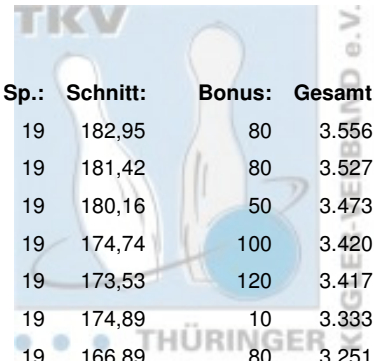

# Thüringer Landesmeisterschaft 2015 Einzel Damen

25.04.2015 - 02.05.2015 Mühlhausen/Eisenach/Jena

Platz:	Name:	Club / Verein:	LV:	Pins:	Sp.:	Schnitt:	Bonus:	Gesamt:
1	Ackermann, Antje	1. JBC "JEMBO Bunny's"	THÜ	3.476	19	182,95	80	3.556
2	Demuth, Jana	1. JBC "JEMBO Bunny's"	THÜ	3.447	19	181,42	80	3.527
3	Zborowska, Julia	Roma Bowlers	THÜ	3.423	19	180,16	50	3.473
4	Porsche, Anja	Weimarer Bowlingfuchse 04	THÜ	3.320	19	174,74	100	3.420
5	Loos, Sandra	1. Geraer Bowlingverein	THÜ	3.297	19	173,53	120	3.417
6	Löhning, Katja	1. JBC "JEMBO Bunny's"	THÜ	3.323	19	174,89	10	3.333
7	Schmidt, Kati	Roma Bowlers	THÜ	3.171	19	166,89	80	3.251
8	Schäfer, Claudia	1. Mühlhäuser BC 98	THÜ	3.120	19	164,21	40	3.160
9	Morawietz, Diana	VilniusBowler Erfurt	THÜ	1.999	12	166,58	0	1.999
10	Eichhorn, Cornelia	Roma Bowlers	THÜ	1.920	12	160,00	0	1.920
11	Frey, Carmen	VilniusBowler Erfurt	THÜ	1.892	12	157,67	0	1.892
12	Zulus, Siegrun	Saale Schwarza Bowling 1997	THÜ	1.890	12	157,50	0	1.890
13	Loos, Gisela	1. Geraer Bowlingverein	THÜ	1.875	12	156,25	0	1.875
14	Gebert, Susanne	VilniusBowler Erfurt	THÜ	1.845	12	153,75	0	1.845
15	Hasert, Yvonne	1. Mühlhäuser BC 98	THÜ	1.833	12	152,75	0	1.833
16	Porsche, Ingrid	Weimarer Bowlingfuchse 04	THÜ	1.811	12	150,92	0	1.811
17	Schmid, Anett	VilniusBowler Erfurt	THÜ	1.107	6	184,50	0	1.107
18	Orlowski, Petra	VilniusBowler Erfurt	THÜ	987	6	164,50	0	987
19	Petruch, Claudia	1. JBC "JEMBO Bunny's"	THÜ	940	6	156,67	0	940
20	Müller, Christa	BC Erfurt 2000	THÜ	890	6	148,33	0	890
21	Dierl, Margitta	Roma Bowlers	THÜ	877	6	146,17	0	877
22	Happ, Katrin	SV 1970 Meiningen	THÜ	875	6	145,83	0	875
23	Hopfgarten, Silvana	1. Eisenacher BV 2000	THÜ	860	6	143,33	0	860
24	Hohmann, Elke	1. Mühlhäuser BC 98	THÜ	837	6	139,50	0	837
25	Schmidt, Cornelia	Weimarer Bowlingfuchse 04	THÜ	808	6	134,67	0	808
26	Steinbrecher, Simone	1. Geraer Bowlingverein	THÜ	514	6	85,67	0	514

# Thüringer Landesmeisterschaft 2015 Einzel Damen