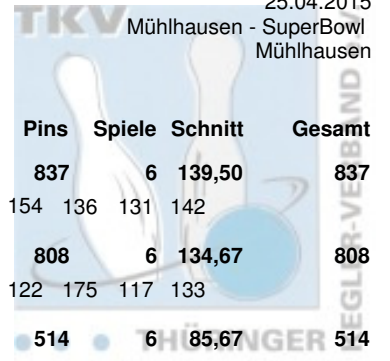

Thüringer Landesmeisterschaft 2015 Einzel Damen

Vorrunde

25.04.2015

Platz	Name	Verein	LV	Pins	Spiele	Schnitt	Gesamt
24	Hohmann, Elke	1. Mühlhäuser Bowling Club 98 e.V.	THÜ	837	6	139,50	837
		Pins: 837 Spiele: 6 Schnitt: 139,50 HI: 154					
25	Schmidt, Cornelia	Weimarer Bowlingfüchse 04 e.V.	THÜ	808	6	134,67	808
		Pins: 808 Spiele: 6 Schnitt: 134,67 HI: 175					
26	Steinbrecher, Simone	1. Geraer BV - TSV 1880 Gera-Zwötzen	THÜ	514	6	85,67	514
		Pins: 514 Spiele: 6 Schnitt: 85,67 HI: 110