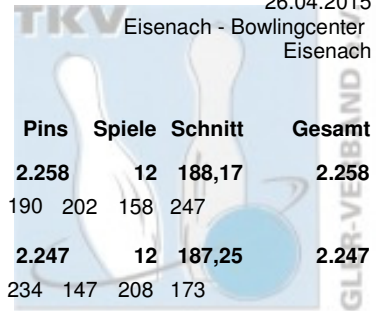

Thüringer Landesmeisterschaft 2015 Einzel Damen

Zwischenrunde

26.04.2015

Platz	Name	Verein	LV	Übertrag	Pins	Spiele	Schnitt	Gesamt
1	Zborowska, Julia	Roma Bowlers e.V.	THÜ	1.074	2.258	12	188,17	2.258
		Pins: 1.184 Spiele: 6 Schnitt: 197,33	HI: 247	Spiele: 243 144	190 202	158 247		
2	Löhning, Katja	1. JBC "JEMBO Bunny's" e.V.	THÜ	1.084	2.247	12	187,25	2.247
		Pins: 1.163 Spiele: 6 Schnitt: 193,83	HI: 234	Spiele: 203 198	234 147	208 173		
3	Ackermann, Antje	1. JBC "JEMBO Bunny's" e.V.	THÜ	1.149	2.236	12	186,33	2.236
		Pins: 1.087 Spiele: 6 Schnitt: 181,17	HI: 199	Spiele: 183 172	186 189	158 199		
4	Demuth, Jana	1. JBC "JEMBO Bunny's" e.V.	THÜ	1.210	2.188	12	182,33	2.188
		Pins: 978 Spiele: 6 Schnitt: 163,00	HI: 192	Spiele: 192 156	165 139	148 178		
5	Schäfer, Claudia	1. Mühlhäuser Bowling Club 98 e.V.	THÜ	1.204	2.141	12	178,42	2.141
		Pins: 937 Spiele: 6 Schnitt: 156,17	HI: 178	Spiele: 125 168	145 178	171 150		
6	Porsche, Anja	Weimarer Bowlingfuchse 04 e.V.	THÜ	1.157	2.133	12	177,75	2.133
		Pins: 976 Spiele: 6 Schnitt: 162,67	HI: 182	Spiele: 167 182	171 162	135 159		
7	Loos, Sandra	1. Geraer BV - TSV 1880 Gera-Zwötzen	THÜ	1.014	2.086	12	173,83	2.086
		Pins: 1.072 Spiele: 6 Schnitt: 178,67	HI: 198	Spiele: 161 198	170 181	192 170		
8	Schmidt, Kati	Roma Bowlers e.V.	THÜ	992	2.054	12	171,17	2.054
		Pins: 1.062 Spiele: 6 Schnitt: 177,00	HI: 202	Spiele: 163 202	200 152	192 153		
9	Morawietz, Diana	VilniusBowler Erfurt e.V.	THÜ	1.009	1.999	12	166,58	1.999
		Pins: 990 Spiele: 6 Schnitt: 165,00	HI: 204	Spiele: 149 136	204 156	185 160		
10	Eichhorn, Cornelia	Roma Bowlers e.V.	THÜ	963	1.920	12	160,00	1.920
		Pins: 957 Spiele: 6 Schnitt: 159,50	HI: 204	Spiele: 204 137	154 148	146 168		
11	Frey, Carmen	VilniusBowler Erfurt e.V.	THÜ	980	1.892	12	157,67	1.892
		Pins: 912 Spiele: 6 Schnitt: 152,00	HI: 174	Spiele: 174 156	164 168	124 126		
12	Zulus, Siegrun	Saale Schwarza Bowling 1997 e.V.	THÜ	964	1.890	12	157,50	1.890
		Pins: 926 Spiele: 6 Schnitt: 154,33	HI: 178	Spiele: 166 155	125 143	178 159		
13	Loos, Gisela	1. Geraer BV - TSV 1880 Gera-Zwötzen	THÜ	942	1.875	12	156,25	1.875
		Pins: 933 Spiele: 6 Schnitt: 155,50	HI: 168	Spiele: 162 154	168 158	137 154		
14	Gebert, Susanne	VilniusBowler Erfurt e.V.	THÜ	935	1.845	12	153,75	1.845
		Pins: 910 Spiele: 6 Schnitt: 151,67	HI: 178	Spiele: 161 130	160 178	115 166		
15	Hasert, Yvonne	1. Mühlhäuser Bowling Club 98 e.V.	THÜ	947	1.833	12	152,75	1.833
		Pins: 886 Spiele: 6 Schnitt: 147,67	HI: 206	Spiele: 149 206	134 152	148 97		
16	Porsche, Ingrid	Weimarer Bowlingfuchse 04 e.V.	THÜ	953	1.811	12	150,92	1.811
		Pins: 858 Spiele: 6 Schnitt: 143,00	HI: 184	Spiele: 132 142	114 131	184 155