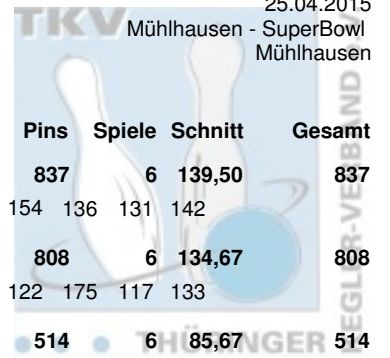

Thüringer Landesmeisterschaft 2015 Einzel Damen

Vorrunde

25.04.2015

Platz	Name	Verein	LV	Pins	Spiele	Schnitt	Gesamt
24	Hohmann, Elke	1. Mühlhäuser Bowling Club 98 e.V.	THÜ	837	6	139,50	837
		Pins: 837 Spiele: 6 Schnitt: 139,50 HI: 154					
25	Schmidt, Cornelia	Weimarer Bowlingfuchse 04 e.V.	THÜ	808	6	134,67	808
		Pins: 808 Spiele: 6 Schnitt: 134,67 HI: 175					
26	Steinbrecher, Simone	1. Geraer BV - TSV 1880 Gera-Zwötzen	THÜ	514	6	85,67	514
		Pins: 514 Spiele: 6 Schnitt: 85,67 HI: 110