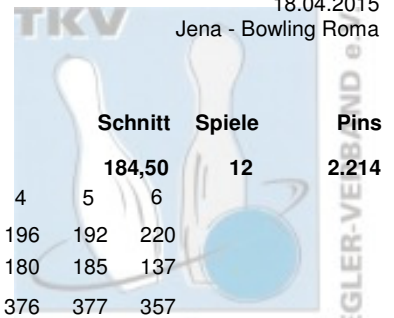

Thüringer Landesmeisterschaft 2015 Doppel Damen

Vorrunde

18.04.2015
Jena - Bowling Roma

Platz	Team					LV						Schnitt	Spiele	Pins
					THÜ									
											184,50	12	2.214	
					Spiel: 1 2 3 4 5 6						5	6		
1	Ackermann, Antje & Löhning, Katja													
	1. JBC "JEMBO Bunny's"	Pins	/Sp.	Schnitt	HI									
	Löhning, Katja	1.217	/ 6	202,83	220	214	193	202	196	192	220			
	Ackermann, Antje	997	/ 6	166,17	185	170	157	168	180	185	137			
	Team:	2.214	/ 12	184,50	384	384	350	370	376	377	357			
2	Demuth, Jana & Hirschberg, Sylvia													
	1. JBC "JEMBO Bunny's"	Pins	/Sp.	Schnitt	HI									
	Demuth, Jana	1.157	/ 6	192,83	214	214	204	190	202	171	176			
	Hirschberg, Sylvia	1.005	/ 6	167,50	225	136	167	225	134	128	215			
	Team:	2.162	/ 12	180,17	415	350	371	415	336	299	391			
3	Eichhorn, Cornelia & Förstel, Gisela													
	Roma Bowlers	Pins	/Sp.	Schnitt	HI									
	Eichhorn, Cornelia	1.149	/ 6	191,50	235	162	176	235	225	197	154			
	Förstel, Gisela	1.001	/ 6	166,83	189	167	167	189	154	158	166			
	Team:	2.150	/ 12	179,17	424	329	343	424	379	355	320			
4	Schmidt, Kati & Zborowska, Julia													
	Roma Bowlers	Pins	/Sp.	Schnitt	HI									
	Zborowska, Julia	1.064	/ 6	177,33	214	155	166	212	214	159	158			
	Schmidt, Kati	1.029	/ 6	171,50	203	159	133	194	159	203	181			
	Team:	2.093	/ 12	174,42	406	314	299	406	373	362	339			
5	Gebert, Susanne & Schmid, Anett													
	VilniusBowler Erfurt	Pins	/Sp.	Schnitt	HI									
	Schmid, Anett	1.099	/ 6	183,17	210	182	172	149	210	180	206			
	Gebert, Susanne	980	/ 6	163,33	200	167	135	172	160	200	146			
	Team:	2.079	/ 12	173,25	380	349	307	321	370	380	352			
6	Morawietz, Diana & Orlowski, Petra													
	VilniusBowler Erfurt	Pins	/Sp.	Schnitt	HI									
	Orlowski, Petra	1.037	/ 6	172,83	248	134	174	158	181	142	248			
	Morawietz, Diana	1.009	/ 6	168,17	212	162	178	158	143	156	212			
	Team:	2.046	/ 12	170,50	460	296	352	316	324	298	460			
7	Petruch, Claudia & Raupach, Jana													
	1. JBC "JEMBO Bunny's"	Pins	/Sp.	Schnitt	HI									
	Petruch, Claudia	1.061	/ 6	176,83	194	172	191	168	160	176	194			
	Raupach, Jana	956	/ 6	159,33	182	171	180	125	126	182	172			
	Team:	2.017	/ 12	168,08	371	343	371	293	286	358	366			
8	Loos, Gisela & Loos, Sandra													
	1. Geraer Bowlingverein	Pins	/Sp.	Schnitt	HI									
	Loos, Sandra	1.011	/ 6	168,50	201	152	174	159	166	201	159			
	Loos, Gisela	998	/ 6	166,33	189	178	158	189	158	149	166			
	Team:	2.009	/ 12	167,42	350	330	332	348	324	350	325			
9	Frey, Carmen & Töpfer, Sandra													
	VilniusBowler Erfurt	Pins	/Sp.	Schnitt	HI									
	Frey, Carmen	1.039	/ 6	173,17	202	158	168	148	172	202	191			
	Töpfer, Sandra	964	/ 6	160,67	178	162	158	178	153	169	144			
	Team:	2.003	/ 12	166,92	371	320	326	326	325	371	335			
10	Hasert, Yvonne & Schäfer, Claudia													
	1. Mühlhäuser BC 98	Pins	/Sp.	Schnitt	HI									
	Schäfer, Claudia	1.047	/ 6	174,50	190	175	182	166	166	190	168			
	Hasert, Yvonne	918	/ 6	153,00	213	126	137	213	144	145	153			
	Team:	1.965	/ 12	163,75	379	301	319	379	310	335	321			