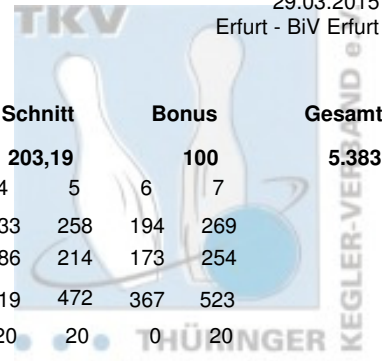

Thüringer Landesmeisterschaft 2015 Mixed Finale

29.03.2015
Erfurt - BiV Erfurt

Platz	Team	LV	Übertrag	Pins	Spiele	Schnitt	Bonus	Gesamt		
1	Löhning, Katja & Elliott, Jakob (LöEI)	THÜ	2.376	5.283	26	203,19	100	5.383		
	1. JBC "JEMBO Bunny's"	Pins /Sp.	Schnitt HI	Spiel: 1	2	3	4	5	6	7
	Löhning, Katja	1.478 / 7	211,14 269	154	196	174	233	258	194	269
	Elliott, Jakob	1.429 / 7	204,14 254	221	203	178	186	214	173	254
	Team:	2.907 / 14	207,64 523	375	399	352	419	472	367	523
	Bonus: 100	Bonus Spiel:		20	20	0	20	20	0	20
	Gesamt: 3.007	gespielt mit:		AcHi	ScFr	EiKe	ScSc	ZbDe	HoTh	TöBe
		Gegner:		333	393	353	412	419	425	371
2	Zborowska, Julia & Dervenich, Jan (ZbDe)	THÜ	2.491	5.293	26	203,58	80	5.373		
	Roma Bowlers	Pins /Sp.	Schnitt HI	Spiel: 1	2	3	4	5	6	7
	Dervenich, Jan	1.521 / 7	217,29 257	212	207	192	236	200	257	217
	Zborowska, Julia	1.281 / 7	183,00 219	181	147	194	186	219	162	192
	Team:	2.802 / 14	200,14 422	393	354	386	422	419	419	409
	Bonus: 80	Bonus Spiel:		0	0	20	20	0	20	20
	Gesamt: 2.882	gespielt mit:		HoTh	ScSc	TöBe	ScFr	LöEI	EiKe	AcHi
		Gegner:		445	393	344	406	472	349	407
3	Hofmann, Vivian & Thümmeler, Alexander (HoTh)	THÜ	2.319	5.163	26	198,58	120	5.283		
	Roma Bowlers	Pins /Sp.	Schnitt HI	Spiel: 1	2	3	4	5	6	7
	Thümmeler, Alexander	1.465 / 7	209,29 258	258	244	181	202	196	183	201
	Hofmann, Vivian	1.379 / 7	197,00 242	187	179	239	173	183	242	176
	Team:	2.844 / 14	203,14 445	445	423	420	375	379	425	377
	Bonus: 120	Bonus Spiel:		20	20	20	20	20	20	0
	Gesamt: 2.964	gespielt mit:		ZbDe	TöBe	ScSc	EiKe	AcHi	LöEI	ScFr
		Gegner:		393	397	394	305	319	367	412
4	Schmid, Anett & Schmid, Mirko (ScSc)	THÜ	2.435	5.194	26	199,77	60	5.254		
	VilniusBowler Erfurt	Pins /Sp.	Schnitt HI	Spiel: 1	2	3	4	5	6	7
	Schmid, Mirko	1.470 / 7	210,00 233	183	213	190	232	210	233	209
	Schmid, Anett	1.289 / 7	184,14 205	176	180	204	180	190	154	205
	Team:	2.759 / 14	197,07 414	359	393	394	412	400	387	414
	Bonus: 60	Bonus Spiel:		0	20	0	0	0	20	20
	Gesamt: 2.819	gespielt mit:		TöBe	ZbDe	HoTh	LöEI	ScFr	AcHi	EiKe
		Gegner:		467	354	420	419	457	351	394
5	Schmidt, Kati & Freygang, Tom (ScFr)	THÜ	2.340	5.157	26	198,35	90	5.247		
	Roma Bowlers	Pins /Sp.	Schnitt HI	Spiel: 1	2	3	4	5	6	7
	Freygang, Tom	1.515 / 7	216,43 243	217	194	182	236	241	202	243
	Schmidt, Kati	1.302 / 7	186,00 216	185	199	186	170	216	177	169
	Team:	2.817 / 14	201,21 457	402	393	368	406	457	379	412
	Bonus: 90	Bonus Spiel:		20	0	20	0	20	10	20
	Gesamt: 2.907	gespielt mit:		EiKe	LöEI	AcHi	ZbDe	ScSc	TöBe	HoTh
		Gegner:		354	399	330	422	400	379	377
6	Töpfer, Sandra & Behrendt, Daniel (TöBe)	THÜ	2.389	5.149	26	198,04	70	5.219		
	VilniusBowler Erfurt	Pins /Sp.	Schnitt HI	Spiel: 1	2	3	4	5	6	7
	Behrendt, Daniel	1.423 / 7	203,29 244	244	172	175	211	196	215	210
	Töpfer, Sandra	1.337 / 7	191,00 225	223	225	169	225	170	164	161
	Team:	2.760 / 14	197,14 467	467	397	344	436	366	379	371
	Bonus: 70	Bonus Spiel:		20	0	0	20	20	10	0
	Gesamt: 2.830	gespielt mit:		ScSc	HoTh	ZbDe	AcHi	EiKe	ScFr	LöEI
		Gegner:		359	423	386	355	319	379	523