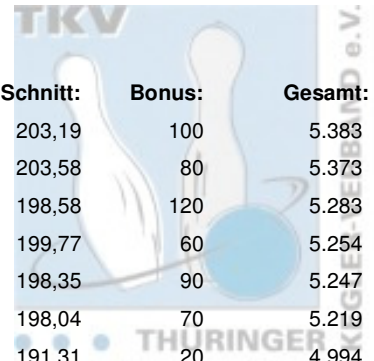

# Thüringer Landesmeisterschaft 2015 Mixed

28.03.2015 - 29.03.2015 Weimar / Erfurt - SuperBowl Weimar / BiV Erfurt

Platz:	Team:	LV:	Pins:	Spiele:	Schnitt:	Bonus:	Gesamt:
1	Löhning, Katja & Elliott, Jakob	THÜ	5.283	26	203,19	100	5.383
2	Zborowska, Julia & Dervenich, Jan	THÜ	5.293	26	203,58	80	5.373
3	Hofmann, Vivian & Thümmler, Alexander	THÜ	5.163	26	198,58	120	5.283
4	Schmid, Anett & Schmid, Mirko	THÜ	5.194	26	199,77	60	5.254
5	Schmidt, Kati & Freygang, Tom	THÜ	5.157	26	198,35	90	5.247
6	Töpfer, Sandra & Behrendt, Daniel	THÜ	5.149	26	198,04	70	5.219
7	Ackermann, Antje & Hirsch, Andreas	THÜ	4.974	26	191,31	20	4.994
8	Eichhorn, Cornelia & Keil, Marcel	THÜ	4.853	26	186,65	20	4.873
9	Porsche, Anja & Hütter, Klaus-Jürgen	THÜ	2.345	12	195,42	0	2.345
10	Raupach, Jana & Rentsch, Mirko	THÜ	2.318	12	193,17	0	2.318
11	Frey, Carmen & Frey, Ralf	THÜ	2.303	12	191,92	0	2.303
12	Schewzowa, Ilona & Kupfernagel, Thomas	THÜ	2.272	12	189,33	0	2.272
13	Stange, Christina & Samtleben, Klaus	THÜ	2.246	12	187,17	0	2.246
14	Demuth, Jana & Pawlowski, Andreas	THÜ	2.244	12	187,00	0	2.244
15	Nikoleizig, Alexandra & Heinemann, Andreas	THÜ	2.238	12	186,50	0	2.238
16	Schäfer, Claudia & Schäfer, Frank	THÜ	2.222	12	185,17	0	2.222
17	Steuber, Jessica & Witzel, Sven	THÜ	2.187	12	182,25	0	2.187
18	Schmidt, Cornelia & Fischer, Kai	THÜ	2.182	12	181,83	0	2.182
19	Schönherr, Sabine & Themel, Dieter	THÜ	2.169	12	180,75	0	2.169
20	Hellmuth, Gabi & Köhler, Heiko	THÜ	2.168	12	180,67	0	2.168
21	Petruch, Claudia & Petruch, Uwe	THÜ	2.149	12	179,08	0	2.149
22	Constabel, Karola & Zitzmann, Alexander	THÜ	2.127	12	177,25	0	2.127
23	Kaps, Doris & Lindig, Ralf	THÜ	2.107	12	175,58	0	2.107
24	Dierl, Margitta & Radtke, Falk	THÜ	2.072	12	172,67	0	2.072
25	Groß, Anne & Kühn, Mike	THÜ	2.069	12	172,42	0	2.069
26	Matthäs, Jutta & Matthäs, Karsten	THÜ	2.052	12	171,00	0	2.052
27	Eichmann, Claudia & Eichmann, Ralf	THÜ	2.047	12	170,58	0	2.047
28	Loos, Sandra & Seeger, Michael	THÜ	2.024	12	168,67	0	2.024
29	Anderle, Jutta & Prengel, Frank	THÜ	1.999	12	166,58	0	1.999
30	Nawrotzki, Katrin & Busch, Benjamin	THÜ	1.969	12	164,08	0	1.969