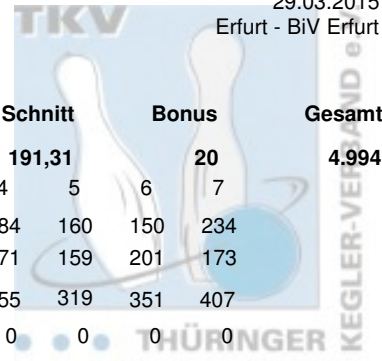

Thüringer Landesmeisterschaft 2015 Mixed Finale

29.03.2015
Erfurt - BiV Erfurt

Platz	Team	LV	Übertrag	Pins	Spiele	Schnitt	Bonus	Gesamt			
7	Ackermann, Antje & Hirsch, Andreas (AcHi)	THÜ	2.507	4.974	26	191,31	20	4.994			
	1. JBC "JEMBO Bunny's"	Pins /Sp.	Schnitt	HI	Spiel: 1	2	3	4	5	6	7
	Ackermann, Antje	1.276 / 7	182,29	234	167	189	192	184	160	150	234
	Hirsch, Andreas	1.191 / 7	170,14	201	166	183	138	171	159	201	173
	Team:	2.467 / 14	176,21	407	333	372	330	355	319	351	407
	Bonus:	20	Bonus Spiel:	0	20	0	0	0	0	0	0
	Gesamt:	2.487	gespielt mit:	LöEl	EiKe	ScFr	TöBe	HoTh	ScSc	ZbDe	
			Gegner:	375	353	368	436	379	387	409	
8	Eichhorn, Cornelia & Keil, Marcel (EiKe)	THÜ	2.426	4.853	26	186,65	20	4.873			
	Roma Bowlers	Pins /Sp.	Schnitt	HI	Spiel: 1	2	3	4	5	6	7
	Keil, Marcel	1.298 / 7	185,43	199	199	183	189	160	172	197	198
	Eichhorn, Cornelia	1.129 / 7	161,29	196	155	170	164	145	147	152	196
	Team:	2.427 / 14	173,36	394	354	353	353	305	319	349	394
	Bonus:	20	Bonus Spiel:	0	0	20	0	0	0	0	0
	Gesamt:	2.447	gespielt mit:	ScFr	AcHi	LöEl	HoTh	TöBe	ZbDe	ScSc	
			Gegner:	402	372	352	375	366	419	414