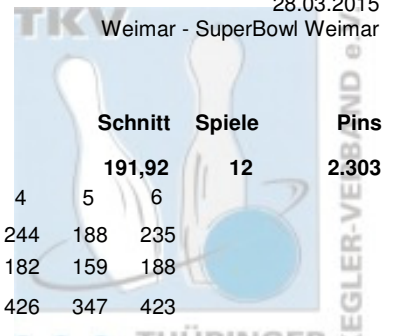

Platz	Team	LV						Schnitt	Spiele	Pins		
11	Frey, Carmen & Frey, Ralf	THÜ						191,92	12	2.303		
	VilniusBowler Erfurt	Pins /Sp.	Schnitt	HI	Spiel:		1	2	3	4	5	6
	Frey, Ralf	1.251 / 6	208,50	244	216	195	173	244	188	235		
	Frey, Carmen	1.052 / 6	175,33	188	156	186	181	182	159	188		
	Team:	2.303 / 12	191,92	426	372	381	354	426	347	423		
12	Schewzowa, Ilona & Kupfernagel, Thomas	THÜ						189,33	12	2.272		
	1. Geraer Bowlingverein	Pins /Sp.	Schnitt	HI	Spiel:		1	2	3	4	5	6
	Schewzowa, Ilona	1.137 / 6	189,50	216	200	216	210	150	152	209		
	Kupfernagel, Thomas	1.135 / 6	189,17	213	170	180	213	203	168	201		
	Team:	2.272 / 12	189,33	423	370	396	423	353	320	410		
13	Stange, Christina & Samtleben, Klaus	THÜ						187,17	12	2.246		
	BC Erfurt 2000	Pins /Sp.	Schnitt	HI	Spiel:		1	2	3	4	5	6
	Samtleben, Klaus	1.244 / 6	207,33	235	195	167	233	214	200	235		
	Stange, Christina	1.002 / 6	167,00	182	168	182	148	167	170	167		
	Team:	2.246 / 12	187,17	402	363	349	381	381	370	402		
14	Demuth, Jana & Pawlowski, Andreas	THÜ						187,00	12	2.244		
	1. JBC "JEMBO Bunny's"	Pins /Sp.	Schnitt	HI	Spiel:		1	2	3	4	5	6
	Demuth, Jana	1.225 / 6	204,17	238	238	199	204	205	179	200		
	Pawlowski, Andreas	1.019 / 6	169,83	200	146	200	179	155	162	177		
	Team:	2.244 / 12	187,00	399	384	399	383	360	341	377		
15	Nikoleizig, Alexandra & Heinemann, Andreas	THÜ						186,50	12	2.238		
	BC Pin Bowl Eisenach	Pins /Sp.	Schnitt	HI	Spiel:		1	2	3	4	5	6
	Heinemann, Andreas	1.268 / 6	211,33	237	216	198	212	194	237	211		
	Nikoleizig, Alexandra	970 / 6	161,67	171	150	171	158	169	159	163		
	Team:	2.238 / 12	186,50	396	366	369	370	363	396	374		
16	Schäfer, Claudia & Schäfer, Frank	THÜ						185,17	12	2.222		
	1. Mühlhäuser BC 98	Pins /Sp.	Schnitt	HI	Spiel:		1	2	3	4	5	6
	Schäfer, Frank	1.182 / 6	197,00	248	190	193	173	209	248	169		
	Schäfer, Claudia	1.040 / 6	173,33	196	191	196	163	160	176	154		
	Team:	2.222 / 12	185,17	424	381	389	336	369	424	323		
17	Steuber, Jessica & Witzel, Sven	THÜ						182,25	12	2.187		
	BC Pin Bowl Eisenach	Pins /Sp.	Schnitt	HI	Spiel:		1	2	3	4	5	6
	Witzel, Sven	1.183 / 6	197,17	217	217	190	173	178	213	212		
	Steuber, Jessica	1.004 / 6	167,33	194	182	158	160	194	167	143		
	Team:	2.187 / 12	182,25	399	399	348	333	372	380	355		
18	Schmidt, Cornelia & Fischer, Kai	THÜ						181,83	12	2.182		
	Weimarer Bowlingfuchse 04	Pins /Sp.	Schnitt	HI	Spiel:		1	2	3	4	5	6
	Fischer, Kai	1.292 / 6	215,33	245	171	214	202	237	223	245		
	Schmidt, Cornelia	890 / 6	148,33	203	143	138	131	141	203	134		
	Team:	2.182 / 12	181,83	426	314	352	333	378	426	379		
19	Schönherr, Sabine & Themel, Dieter	THÜ						180,75	12	2.169		
	1. JBC "JEMBO Bunny's"	Pins /Sp.	Schnitt	HI	Spiel:		1	2	3	4	5	6
	Themel, Dieter	1.116 / 6	186,00	213	154	178	212	158	201	213		
	Schönherr, Sabine	1.053 / 6	175,50	187	187	181	175	171	178	161		
	Team:	2.169 / 12	180,75	387	341	359	387	329	379	374		
20	Hellmuth, Gabi & Köhler, Heiko	THÜ						180,67	12	2.168		
	SV 1970 Meiningen	Pins /Sp.	Schnitt	HI	Spiel:		1	2	3	4	5	6
	Hellmuth, Gabi	1.094 / 6	182,33	221	170	180	199	221	155	169		
	Köhler, Heiko	1.074 / 6	179,00	190	181	176	170	176	190	181		
	Team:	2.168 / 12	180,67	397	351	356	369	397	345	350