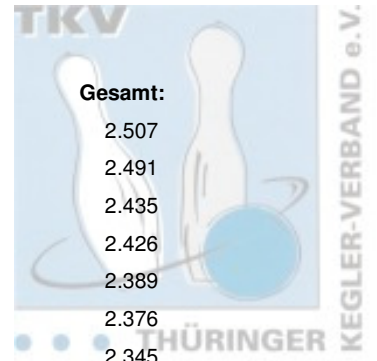

# Thüringer Landesmeisterschaft 2015 Mixed

28.03.2015 - 29.03.2015 Weimar / Erfurt - SuperBowl Weimar / BiV Erfurt

Platz:	Team:	LV:	Schnitt:	Spiele:	Gesamt:
1	Ackermann, Antje & Hirsch, Andreas	THÜ	208,92	12	2.507
2	Zborowska, Julia & Dervenich, Jan	THÜ	207,58	12	2.491
3	Schmid, Anett & Schmid, Mirko	THÜ	202,92	12	2.435
4	Eichhorn, Cornelia & Keil, Marcel	THÜ	202,17	12	2.426
5	Töpfer, Sandra & Behrendt, Daniel	THÜ	199,08	12	2.389
6	Löhning, Katja & Elliott, Jakob	THÜ	198,00	12	2.376
7	Porsche, Anja & Hütter, Klaus-Jürgen	THÜ	195,42	12	2.345
8	Schmidt, Kati & Freygang, Tom	THÜ	195,00	12	2.340
9	Hofmann, Vivian & Thümmler, Alexander	THÜ	193,25	12	2.319
10	Raupach, Jana & Rentsch, Mirko	THÜ	193,17	12	2.318
11	Frey, Carmen & Frey, Ralf	THÜ	191,92	12	2.303
12	Schewzowa, Ilona & Kupfernagel, Thomas	THÜ	189,33	12	2.272
13	Stange, Christina & Samtleben, Klaus	THÜ	187,17	12	2.246
14	Demuth, Jana & Pawlowski, Andreas	THÜ	187,00	12	2.244
15	Nikoleizig, Alexandra & Heinemann, Andreas	THÜ	186,50	12	2.238
16	Schäfer, Claudia & Schäfer, Frank	THÜ	185,17	12	2.222
17	Steuber, Jessica & Witzel, Sven	THÜ	182,25	12	2.187
18	Schmidt, Cornelia & Fischer, Kai	THÜ	181,83	12	2.182
19	Schönherr, Sabine & Themel, Dieter	THÜ	180,75	12	2.169
20	Hellmuth, Gabi & Köhler, Heiko	THÜ	180,67	12	2.168
21	Petruch, Claudia & Petruch, Uwe	THÜ	179,08	12	2.149
22	Constabel, Karola & Zitzmann, Alexander	THÜ	177,25	12	2.127
23	Kaps, Doris & Lindig, Ralf	THÜ	175,58	12	2.107
24	Dierl, Margitta & Radtke, Falk	THÜ	172,67	12	2.072
25	Groß, Anne & Kühn, Mike	THÜ	172,42	12	2.069
26	Matthäs, Jutta & Matthäs, Karsten	THÜ	171,00	12	2.052
27	Eichmann, Claudia & Eichmann, Ralf	THÜ	170,58	12	2.047
28	Loos, Sandra & Seeger, Michael	THÜ	168,67	12	2.024
29	Anderle, Jutta & Prengel, Frank	THÜ	166,58	12	1.999
30	Nawrotzki, Katrin & Busch, Benjamin	THÜ	164,08	12	1.969