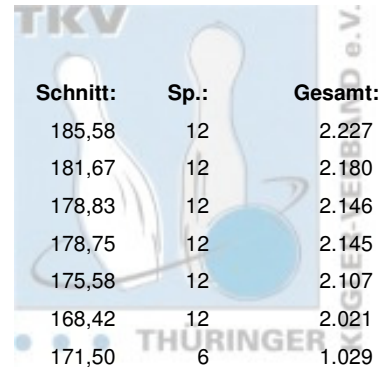

# Thüringer Landesmeisterschaft 2015 Senioren B

21.03.2015 - 22.03.2015 Jena - Bowling Roma / JEMBO Park

Platz:	Name:	Club / Verein:	LV:	Schnitt:	Sp.:	Gesamt:
1	Zulus, Günther	Saale Schwarzza Bowling 1997	THÜ	185,58	12	2.227
2	Bähr, Diethelm	BC Rot-Weiß Erfurt	THÜ	181,67	12	2.180
3	Prenzel, Frank	BC Pin Ghosts Jena	THÜ	178,83	12	2.146
4	Hirsch, Dietmar	BSC '98 Erfurt	THÜ	178,75	12	2.145
5	Sandner, Heinz	1. Geraer Bowlingverein	THÜ	175,58	12	2.107
6	Müller, Ekkehard	Sportbowlingclub Jena	THÜ	168,42	12	2.021
7	Schröder, Günter	1. Mühlhäuser BC 98	THÜ	171,50	6	1.029
8	Höfer, Kurt	1. BV Starbowling Nordhausen	THÜ	168,33	6	1.010
9	Reimschüssel, Rüdiger	BC Rot-Weiß Erfurt	THÜ	165,00	6	990
10	Schonert, Klaus-Dieter	1. JBC "JEMBO Bunny's"	THÜ	161,83	6	971
11	Walther, Detlef	1. Geraer Bowlingverein	THÜ	157,33	6	944
12	Themel, Dieter	1. JBC "JEMBO Bunny's"	THÜ	151,50	6	909

# Thüringer Landesmeisterschaft 2015 Senioren B Finale

22.03.2015  
Jena - JEMBO Park

Platz	Name	Verein	LV	Übertrag	Pins	Spiele	Schnitt	Gesamt
1	Zulus, Günther	Saale Schwarzza Bowling 1997 e.V.	THÜ	1.150	2.227	12	185,58	2.227
		Pins: 1.077 Spiele: 6 Schnitt: 179,50 HI: 195 Spiele: 181 174			166 170 191 195			
2	Bähr, Diethelm	BC Rot-Weiß Erfurt e.V.	THÜ	1.105	2.180	12	181,67	2.180
		Pins: 1.075 Spiele: 6 Schnitt: 179,17 HI: 222 Spiele: 167 222			158 188 185 155			
3	Prengel, Frank	BC Pin Ghosts Jena	THÜ	1.130	2.146	12	178,83	2.146
		Pins: 1.016 Spiele: 6 Schnitt: 169,33 HI: 192 Spiele: 171 192			149 165 170 169			
4	Hirsch, Dietmar	Bowlingsportclub '98 Erfurt e.V.	THÜ	1.083	2.145	12	178,75	2.145
		Pins: 1.062 Spiele: 6 Schnitt: 177,00 HI: 201 Spiele: 201 137			198 158 200 168			
5	Sandner, Heinz	1. Geraer BV - TSV 1880 Gera-Zwötzen	THÜ	1.086	2.107	12	175,58	2.107
		Pins: 1.021 Spiele: 6 Schnitt: 170,17 HI: 196 Spiele: 145 173			168 182 157 196			
6	Müller, Ekkehard	Sportbowlingclub Jena e.V.	THÜ	1.100	2.021	12	168,42	2.021
		Pins: 921 Spiele: 6 Schnitt: 153,50 HI: 181 Spiele: 140 181			148 167 140 145			