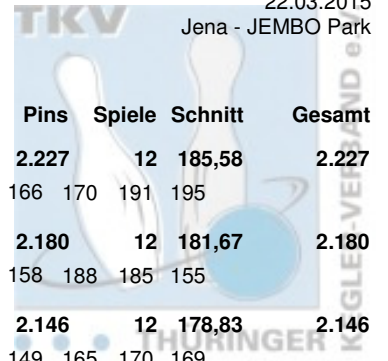

# Thüringer Landesmeisterschaft 2015 Senioren B

21.03.2015 - 22.03.2015 Jena - Bowling Roma / JEMBO Park

Platz:	Name:	Club / Verein:	LV:	Schnitt:	Sp.:	Gesamt:
1	Zulus, Günther	Saale Schwarzza Bowling 1997	THÜ	185,58	12	2.227
2	Bähr, Diethelm	BC Rot-Weiß Erfurt	THÜ	181,67	12	2.180
3	Prenzel, Frank	BC Pin Ghosts Jena	THÜ	178,83	12	2.146
4	Hirsch, Dietmar	BSC '98 Erfurt	THÜ	178,75	12	2.145
5	Sandner, Heinz	1. Geraer Bowlingverein	THÜ	175,58	12	2.107
6	Müller, Ekkehard	Sportbowlingclub Jena	THÜ	168,42	12	2.021
7	Schröder, Günter	1. Mühlhäuser BC 98	THÜ	171,50	6	1.029
8	Höfer, Kurt	1. BV Starbowling Nordhausen	THÜ	168,33	6	1.010
9	Reimschüssel, Rüdiger	BC Rot-Weiß Erfurt	THÜ	165,00	6	990
10	Schonert, Klaus-Dieter	1. JBC "JEMBO Bunny's"	THÜ	161,83	6	971
11	Walther, Detlef	1. Geraer Bowlingverein	THÜ	157,33	6	944
12	Themel, Dieter	1. JBC "JEMBO Bunny's"	THÜ	151,50	6	909

# Thüringer Landesmeisterschaft 2015 Senioren B Finale

22.03.2015  
Jena - JEMBO Park

Platz	Name	Verein	LV	Übertrag	Pins	Spiele	Schnitt	Gesamt
1	Zulus, Günther	Saale Schwarzza Bowling 1997 e.V.	THÜ	1.150	2.227	12	185,58	2.227
		Pins: 1.077 Spiele: 6 Schnitt: 179,50 HI: 195 Spiele: 181 174			166 170 191 195			
2	Bähr, Diethelm	BC Rot-Weiß Erfurt e.V.	THÜ	1.105	2.180	12	181,67	2.180
		Pins: 1.075 Spiele: 6 Schnitt: 179,17 HI: 222 Spiele: 167 222			158 188 185 155			
3	Prengel, Frank	BC Pin Ghosts Jena	THÜ	1.130	2.146	12	178,83	2.146
		Pins: 1.016 Spiele: 6 Schnitt: 169,33 HI: 192 Spiele: 171 192			149 165 170 169			
4	Hirsch, Dietmar	Bowlingsportclub '98 Erfurt e.V.	THÜ	1.083	2.145	12	178,75	2.145
		Pins: 1.062 Spiele: 6 Schnitt: 177,00 HI: 201 Spiele: 201 137			198 158 200 168			
5	Sandner, Heinz	1. Geraer BV - TSV 1880 Gera-Zwötzen	THÜ	1.086	2.107	12	175,58	2.107
		Pins: 1.021 Spiele: 6 Schnitt: 170,17 HI: 196 Spiele: 145 173			168 182 157 196			
6	Müller, Ekkehard	Sportbowlingclub Jena e.V.	THÜ	1.100	2.021	12	168,42	2.021
		Pins: 921 Spiele: 6 Schnitt: 153,50 HI: 181 Spiele: 140 181			148 167 140 145			