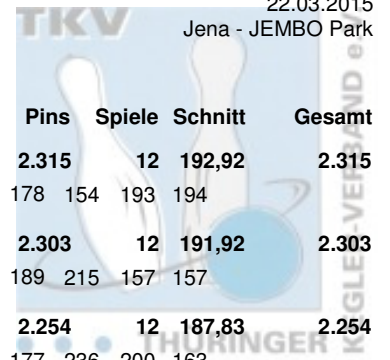

Platz	Name	Verein	LV	Übertrag	Pins	Spiele	Schnitt	Gesamt
1	Axt, Uwe	BC Rot-Weiß Erfurt e.V.	THÜ	1.232	2.315	12	192,92	2.315
		Pins: 1.083 Spiele: 6 Schnitt: 180,50	HI: 214	Spiele: 214 150	178 154	193 194		
2	Frey, Frank-Peter	BSG Fiskus Erfurt e.V.	THÜ	1.191	2.303	12	191,92	2.303
		Pins: 1.112 Spiele: 6 Schnitt: 185,33	HI: 236	Spiele: 236 158	189 215	157 157		
3	Thieme, Thomas	SSV Vimaria Weimar '91 e.V.	THÜ	1.125	2.254	12	187,83	2.254
		Pins: 1.129 Spiele: 6 Schnitt: 188,17	HI: 236	Spiele: 193 160	177 236	200 163		
4	Eichhorn, Jens	1. JBC "JEMBO Bunny's" e.V.	THÜ	1.074	2.177	12	181,42	2.177
		Pins: 1.103 Spiele: 6 Schnitt: 183,83	HI: 219	Spiele: 167 184	162 219	171 200		
5	Kanzler, Jochen	BSG Fiskus Erfurt e.V.	THÜ	1.129	2.113	12	176,08	2.113
		Pins: 984 Spiele: 6 Schnitt: 164,00	HI: 214	Spiele: 133 214	158 162	160 157		
6	Köhler, Heiko	SV 1970 Meiningen e.V.	THÜ	1.120	2.108	12	175,67	2.108
		Pins: 988 Spiele: 6 Schnitt: 164,67	HI: 196	Spiele: 165 187	147 140	153 196		
7	Kotulla, Wilfried	SV Südring	THÜ	1.121	2.071	12	172,58	2.071
		Pins: 950 Spiele: 6 Schnitt: 158,33	HI: 200	Spiele: 132 163	165 125	165 200		
8	Kirchner, Uwe	1. Mühlhäuser Bowling Club 98 e.V.	THÜ	1.097	2.064	12	172,00	2.064
		Pins: 967 Spiele: 6 Schnitt: 161,17	HI: 169	Spiele: 147 169	164 153	169 165		
9	Rost, Steffen	1. Geraer BV - TSV 1880 Gera-Zwötzen	THÜ	1.094	2.058	12	171,50	2.058
		Pins: 964 Spiele: 6 Schnitt: 160,67	HI: 219	Spiele: 183 103	157 219	161 141		
10	Samtleben, Klaus	BC Erfurt 2000 e.V.	THÜ	1.083	2.038	12	169,83	2.038
		Pins: 955 Spiele: 6 Schnitt: 159,17	HI: 179	Spiele: 164 169	131 154	158 179