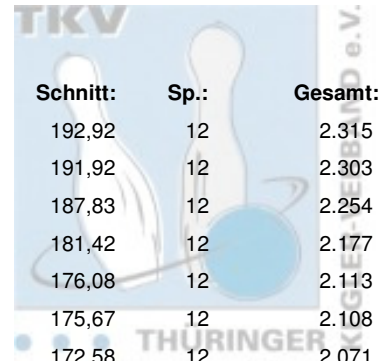

Thüringer Landesmeisterschaft 2015 Senioren A

21.03.2015 - 22.03.2015 Jena - Bowling Roma / JEMBO Park

Platz:	Name:	Club / Verein:	LV:	Schnitt:	Sp.:	Gesamt:
1	Axt, Uwe	BC Rot-Weiß Erfurt	THÜ	192,92	12	2.315
2	Frey, Frank-Peter	BSG Fiskus Erfurt	THÜ	191,92	12	2.303
3	Thieme, Thomas	SSV Vimaria Weimar	THÜ	187,83	12	2.254
4	Eichhorn, Jens	1. JBC "JEMBO Bunny's"	THÜ	181,42	12	2.177
5	Kanzler, Jochen	BSG Fiskus Erfurt	THÜ	176,08	12	2.113
6	Köhler, Heiko	SV 1970 Meiningen	THÜ	175,67	12	2.108
7	Kotulla, Wilfried	SV Südring Erfurt	THÜ	172,58	12	2.071
8	Kirchner, Uwe	1. Mühlhäuser BC 98	THÜ	172,00	12	2.064
9	Rost, Steffen	1. Geraer Bowlingverein	THÜ	171,50	12	2.058
10	Samtleben, Klaus	BC Erfurt 2000	THÜ	169,83	12	2.038
11	Frey, Ralf	BSG Fiskus Erfurt	THÜ	176,83	6	1.061
12	Ackermann, Frank	1. JBC "JEMBO Bunny's"	THÜ	175,50	6	1.053
13	Schröder, Dieter	1. Mühlhäuser BC 98	THÜ	175,33	6	1.052
14	Petruch, Uwe	1. JBC "JEMBO Bunny's"	THÜ	174,83	6	1.049
15	Seeger, Michael	1. Geraer Bowlingverein	THÜ	173,00	6	1.038
16	Schmidt, Norbert	Schwarz-Gelb Mühlhausen	THÜ	171,83	6	1.031
17	Leischner, Jörg	1. Eisenacher BV 2000	THÜ	170,83	6	1.025
18	Hering, Andreas	Saale Schwarzza Bowling 1997	THÜ	168,17	6	1.009
19	Leinhoß, Steffen	BC Rot-Weiß Erfurt	THÜ	166,00	6	996
20	Tetzel, Ingo	1. JBC "JEMBO Bunny's"	THÜ	165,17	6	991
21	Sommerfeld, Rolf	SV Südring Erfurt	THÜ	164,50	6	987
22	Schneider, Thomas	1. Geraer Bowlingverein	THÜ	164,17	6	985
23	Natke, Harry	BC Erfurt 2000	THÜ	151,33	6	908